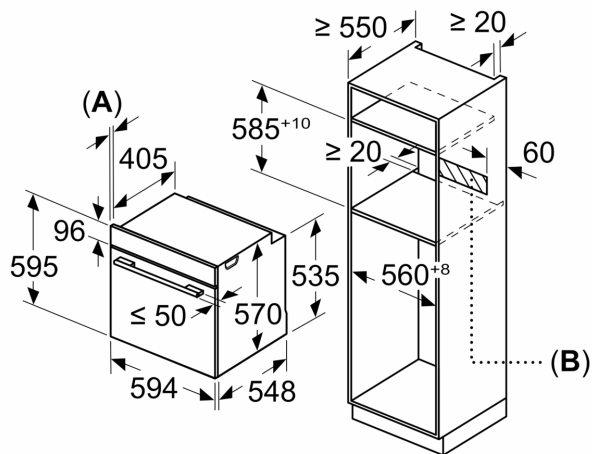

Teknisk info

- Længde på ledning: 120 cm

Dimensioner

- Mål på produktet (h x b x d): 595 mm x 594 mm x 548 mm
- Nichemål (h x b x d): 585 mm - 595 mm x 560 mm - 568 mm x 550 mm

**iQ500, Indbygningsovn, 60 x 60 cm, Rustfrit stål
HB538ABS6S**

Stregtegninger

Mål i mm

A: 19,5 mm
B: Plads til tilslutning af apparat 320 x 115 mm

Indbygning med en kogesektion.