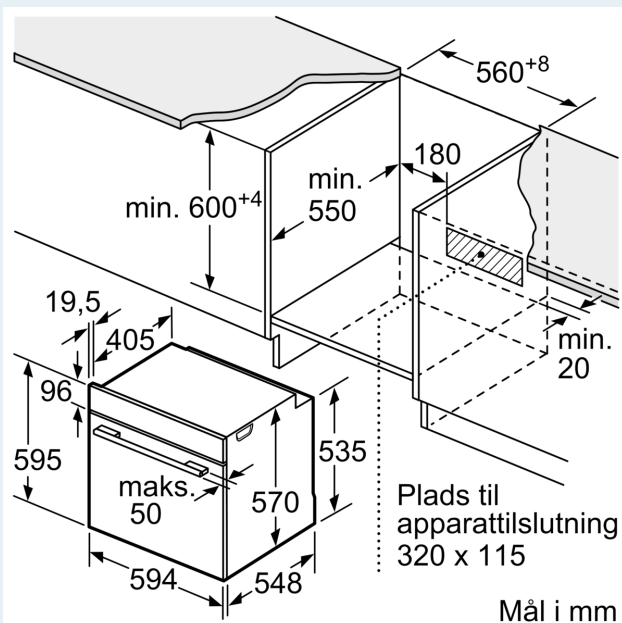

Udstyr

Teknisk data

Type af installation: Indbyggede
 Integreret rengøringsystem: delvis katalyse
 Nichemål ved indbygning (H x B x D): 585-595 x 560-568 x 550 mm
 Produktmål (HxBxD):595 x 594 x 548 mm
 Dimension af pakket produkt:675 x 690 x 660 mm
 Kontrolpanelmateriale: Glas
 Dørmateriale: Glas
 Nettovægt:33.5 kg
 Anvendelig volumen (af hulrum): 71 l
 Varmeelementtype: Stor grill, Varmluft skånsom, Varmluft, Over-/undervarme, Pizzaindstilling, Skånsom tilberedning ved lav temperatur, Optønings program, Varmluft/Impulsgrill
 Ovnrumsmateriale:Andet
 Temperaturkontrol: elektronisk
 Antal indvendige lamper: 1
 Længde på elledning: 120.0 cm
 EAN-kode: 4242003861417
 Antal hulrum - (2010/30/EF): 1
 Energiklasse: A
 Energy consumption per cycle conventional (2010/30/EC): 0.97 kWh/cycle
 Energy consumption per cycle forced air convection (2010/30/EC): 0.81 kWh/cycle
 Energieffektivitetsindeks - NY (2010/30/EF): 95.3 %
 Tilslutningseffekt: 3600 W
 Strømstyrke: 16 A
 Elementspænding:220-240 V
 Frekvens: 50; 60 Hz
 Stiktype: Schukostik med jord
 Medleveret tilbehør: 1 x Emaljeret bageplade, 1 x Stegerist, 1 x Universalpande

Tilbehør

- 1 x Emaljeret bageplade, 1 x Stegerist, 1 x Universalpande

Miljø og sikkerhed

- Dørtemperatur på front maks. 40°C
- Øvrige sikkerhedsfunktioner: Børnesikring med nøgelfunktion, restvarmeindikering, sikkerhedsafbryder for bageovn, lågeafbryder, mekanisk dørlås

Teknisk info

- Længde på ledning: 120 cm

Dimensioner

- Mål på produktet (h x b x d): 595 mm x 594 mm x 548 mm
- Nichemål (h x b x d): 585 mm - 595 mm x 560 mm - 568 mm x 550 mm

**iQ500, Indbygningsovn, 60 x 60 cm, Rustfrit stål
HB538ABS6S**

Stregtegninger

Mål i mm

A: 19,5 mm
B: Plads til tilslutning af apparat 320 x 115 mm

Indbygning med en kogesektion.