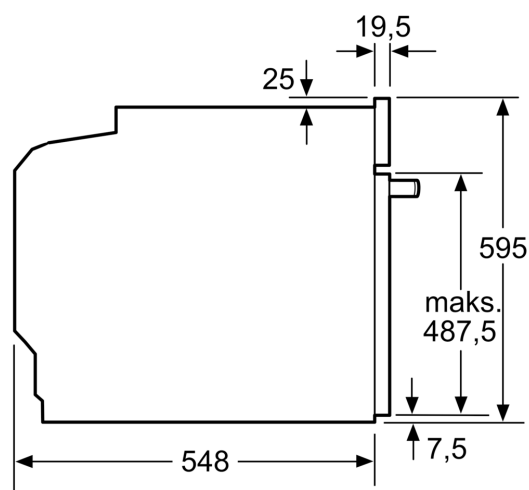

Udstyr

Teknisk data

Type af installation: Indbyggede
 Integreret rengøringsystem: delvis katalyse
 Nichemål ved indbygning (H x B x D): 585-595 x 560-568 x 550 mm
 Produktmål (HxBxD):595 x 594 x 548 mm
 Dimension af pakket produkt:675 x 690 x 660 mm
 Kontrolpanelmateriale: Glas
 Dørmateriale: Glas
 Nettovægt:33.5 kg
 Anvendelig volumen (af hulrum): 71 l
 Varmeelementtype: Stor grill, Varmluft skånsom, Varmluft, Over-/undervarme, Pizzaindstilling, Skånsom tilberedning ved lav temperatur, Optønings program, Varmluft/Impulsgrill
 Ovnrumsmateriale:Andet
 Temperaturkontrol: elektronisk
 Antal indvendige lamper: 1
 Længde på elledning: 120.0 cm
 EAN-kode: 4242003861417
 Antal hulrum - (2010/30/EF): 1
 Energiklasse: A
 Energy consumption per cycle conventional (2010/30/EC): 0.97 kWh/cycle
 Energy consumption per cycle forced air convection (2010/30/EC): 0.81 kWh/cycle
 Energieffektivitetsindeks - NY (2010/30/EF): 95.3 %
 Tilslutningseffekt: 3600 W
 Strømstyrke: 16 A
 Elementspænding:220-240 V
 Frekvens: 50; 60 Hz
 Stiktype: Schukostik med jord
 Medleveret tilbehør: 1 x Emaljeret bageplade, 1 x Stegerist, 1 x Universalpande

Teknisk info

- Længde på ledning: 120 cm

Dimensioner

- Mål på produktet (h x b x d): 595 mm x 594 mm x 548 mm
- Nichemål (h x b x d): 585 mm - 595 mm x 560 mm - 568 mm x 550 mm

**iQ500, Indbygningsovn, 60 x 60 cm, Rustfrit stål
HB538ABS6S**

Stregtegninger

Mål i mm

A: 19,5 mm
B: Plads til tilslutning af apparat 320 x 115 mm

Indbygning med en kogesektion.