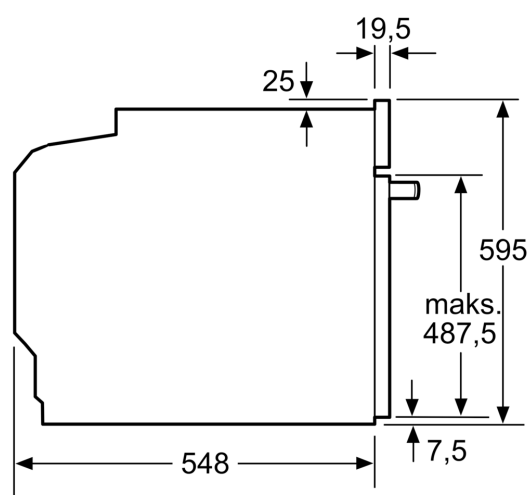

#### Teknisk info

- Længde på ledning: 120 cm

#### Dimensioner

- Mål på produktet (h x b x d): 595 mm x 594 mm x 548 mm
- Nichemål (h x b x d): 585 mm - 595 mm x 560 mm - 568 mm x 550 mm

**iQ500, Indbygningsovn, 60 x 60 cm, Hvid  
HB538ABW6S**

Stregtegninger

Mål i mm

**A:** 19,5 mm  
**B:** Plads til tilslutning af apparat 320 x 115 mm

Indbygning med en kogesektion.

Afstand min.:  
Induktionskogesektion: 5 mm  
Gasblus: 5 mm  
Elektrisk kogesektion: 2 mm