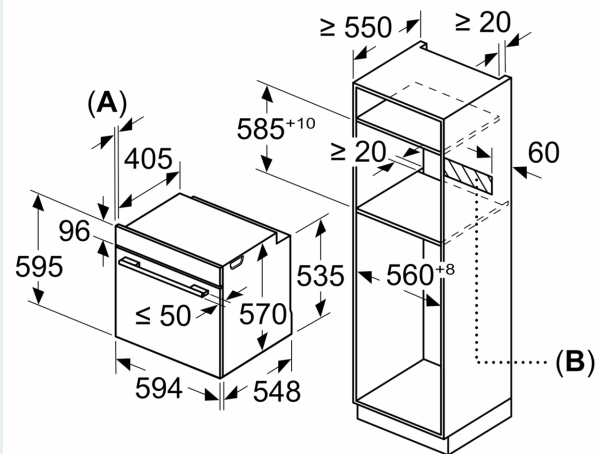

#### Dimensioner

- Mål på produktet (h x b x d): 595 mm x 594 mm x 548 mm
- Nichemål (h x b x d): 585 mm - 595 mm x 560 mm - 568 mm x 550 mm

**iQ500, Indbygningsovn, 60 x 60 cm, Hvid  
HB538ABW6S**

Stregtegninger

Mål i mm

**A:** 19,5 mm  
**B:** Plads til tilslutning af apparat 320 x 115 mm

Indbygning med en kogesektion.

Afstand min.:  
Induktionskogesektion: 5 mm  
Gasblus: 5 mm  
Elektrisk kogesektion: 2 mm