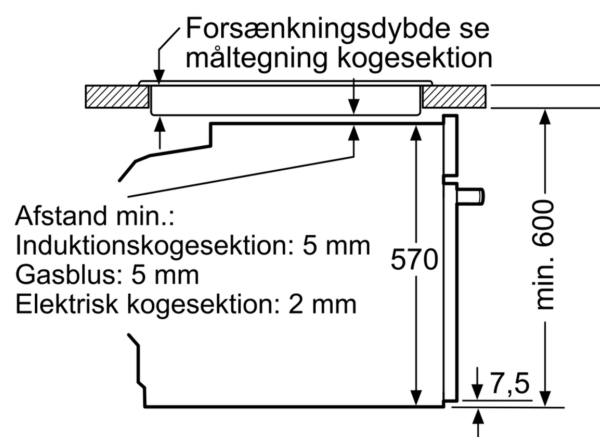

#### Teknisk info

- Længde på ledning: 120 cm

#### Dimensioner

- Mål på produktet (h x b x d): 595 mm x 594 mm x 548 mm
- Nichemål (h x b x d): 585 mm - 595 mm x 560 mm - 568 mm x 550 mm

**iQ500, Indbygningsovn, 60 x 60 cm, Hvid  
HB538ABW6S**

Stregtegninger

Mål i mm

**A:** 19,5 mm  
**B:** Plads til tilslutning af apparat 320 x 115 mm

Indbygning med en kogesektion.

Afstand min.:  
Induktionskogesektion: 5 mm  
Gasblus: 5 mm  
Elektrisk kogesektion: 2 mm