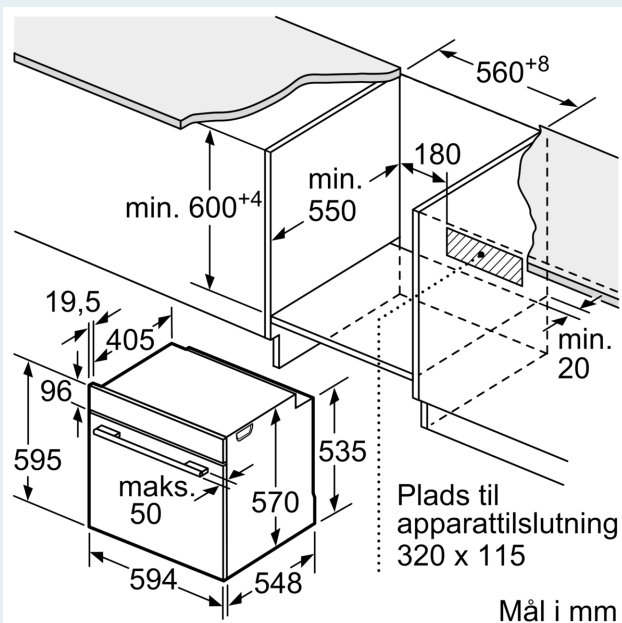

#### Teknisk info

- Længde på ledning: 120 cm

#### Dimensioner

- Mål på produktet (h x b x d): 595 mm x 594 mm x 548 mm
- Nichemål (h x b x d): 585 mm - 595 mm x 560 mm - 568 mm x 550 mm

**iQ500, Indbygningsovn, 60 x 60 cm, Hvid  
HB538ABW6S**

Stregtegninger

Mål i mm

**A:** 19,5 mm  
**B:** Plads til tilslutning af apparat 320 x 115 mm

Indbygning med en kogesektion.

Afstand min.:  
Induktionskogesektion: 5 mm  
Gasblus: 5 mm  
Elektrisk kogesektion: 2 mm