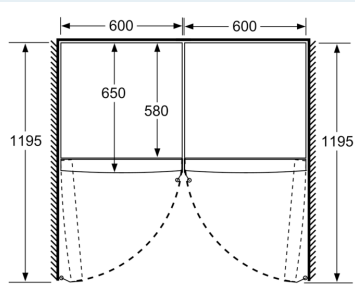

#### Mål

- Mål: H 186 x B 60 x D 65 cm

#### Teknisk information

- venstrehængt, vendbar
- Højdejusterbare fødder foran, hjul bagtil
- Døråbningsvinkel 90°, ingen vægafstand er nødvendigt

- a Højde
- b Bredde
- c Dybde ved lukket låge uden greb og uden afstandsstykke
- d Skabets dybde uden afstandsstykke
- e Bredde ved åbnet låge uden greb
- f Dybde ved åbnet låge uden greb og uden afstandsstykke

Mål i cm

Mål i mm

Mål i mm