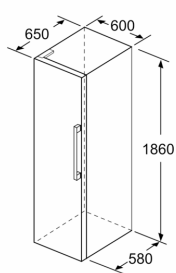

iQ500, Køleskab, 186 x 60 cm, Inox-easyclean KS36VAIDP

Stregtegninger

	a	b	c	d	e	f
KSW36, GSD36	187					
KSV36, KSF36, GSN36, GSV36	186					
KSV33, GSN33, GSV33	176	60	65	58	60	119.5
KSV29, GSN29, GSV29	161					
GSV24	146					
GSN51	161					
GSN54	176	70	78	70	70	142
GSN58	191					

- a Højde
- b Bredde
- c Dybde ved lukket låge uden greb og uden afstandsstykke
- d Skabets dybde uden afstandsstykke
- e Bredde ved åbnet låge uden greb
- f Dybde ved åbnet låge uden greb og uden afstandsstykke

Mål i cm

Mål i mm