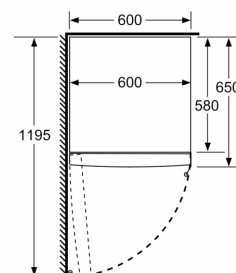

iQ500, Køleskab, 186 x 60 cm, Inox-easyclean KS36VAIDP

Stregtegninger

	a	b	c	d	e	f
KSW36, GSD36	187					
KSV36, KSF36, GSN36, GSV36	186					
KSV33, GSN33, GSV33	176	60	65	58	60	119.5
KSV29, GSN29, GSV29	161					
GSV24	146					
GSN51	161					
GSN54	176	70	78	70	70	142
GSN58	191					

- a Højde
- b Bredde
- c Dybde ved lukket låge uden greb og uden afstandsstykke
- d Skabets dybde uden afstandsstykke
- e Bredde ved åbnet låge uden greb
- f Dybde ved åbnet låge uden greb og uden afstandsstykke

Mål i cm

Mål i mm