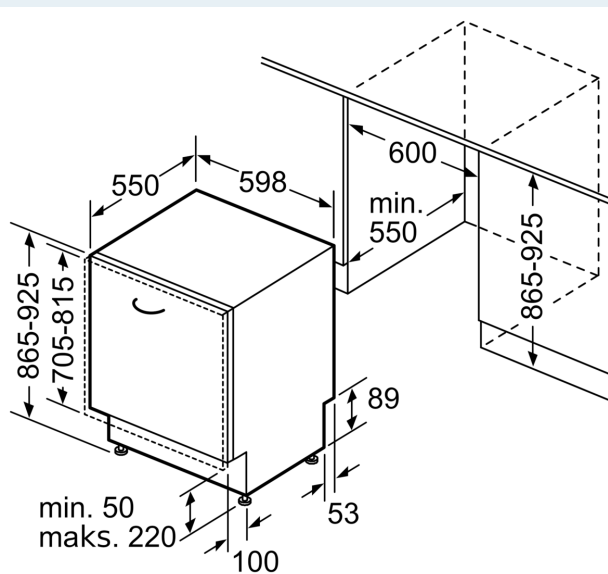

<sup>3</sup> Vandforbrug i liter per cyklus (i program Øko 50 °C)

**iQ300, Fuldt integrerbar  
opvaskemaskine, 60 cm, ,  
varioHinge - justerbar låge  
SX73HX42VE**

Stregtegninger

Mål i mm

⊕ Stikdåse  
( ) Værdier med forlængersæt

Mål i mm