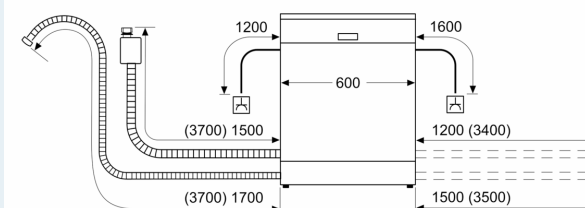

#### Funktioner

- aquaStop
- Elektronisk resttidsindikering i minutter
- Dampspær inkluderet

<sup>1</sup> Energieffektivitet på en skala fra A til G.

<sup>2</sup> Energiforbrug i kWh per 100 cyklus (i program Øko 50 °C)

<sup>3</sup> Vandforbrug i liter per cyklus (i program Øko 50 °C)

**iQ300, Fuldt integrerbar  
opvaskemaskine, 60 cm, ,  
varioHinge - justerbar låge  
SX73HX42VE**

Stregtegninger

Mål i mm

⊕ Stikdåse  
( ) Værdier med forlængersæt