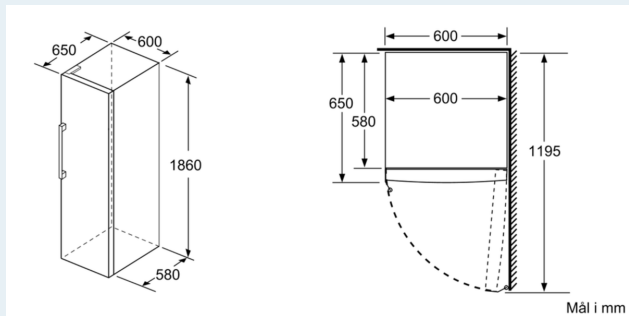

iQ300, Fryseskab, 186 x 60 cm, Hvid GS36NFWFV

Stregtegninger