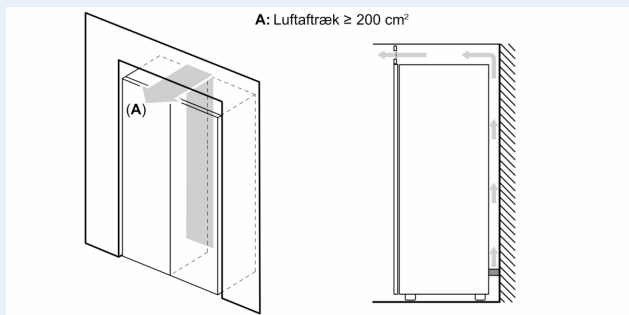

iQ300, Fryseskab, 186 x 60 cm, Hvid GS36NFWFV

Stregtegninger