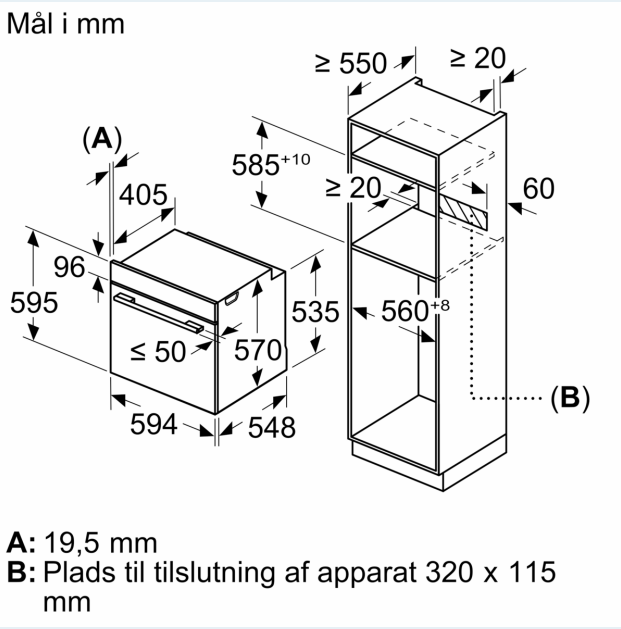

iQ500, Indbygningsovn, 60 x 60 cm, Rustfrit stål  
HB278G5R2S

Stregtegninger

Mål i mm

Mål i mm

A: 19,5 mm  
B: Plads til tilslutning af apparat 320 x 115 mm

Mål i mm