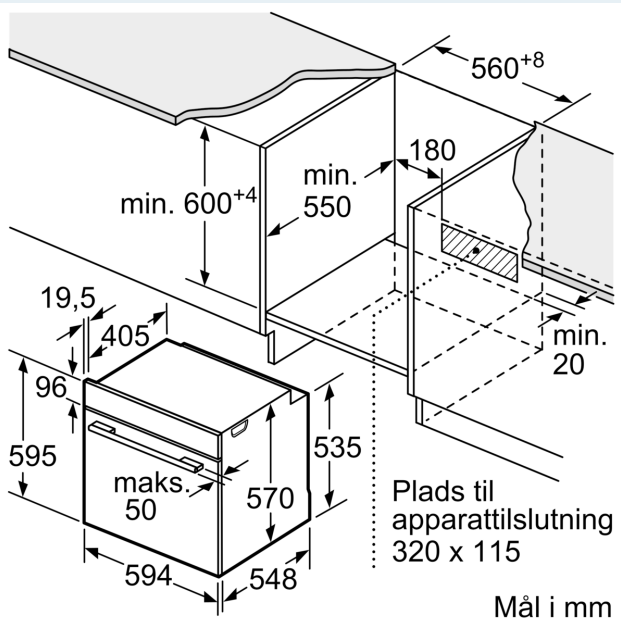

iQ500, Indbygningsovn, 60 x 60 cm, Rustfrit stål  
HB278G5R2S

Stregtegninger

Mål i mm

Mål i mm

A: 19,5 mm  
B: Plads til tilslutning af apparat 320 x 115 mm

Mål i mm