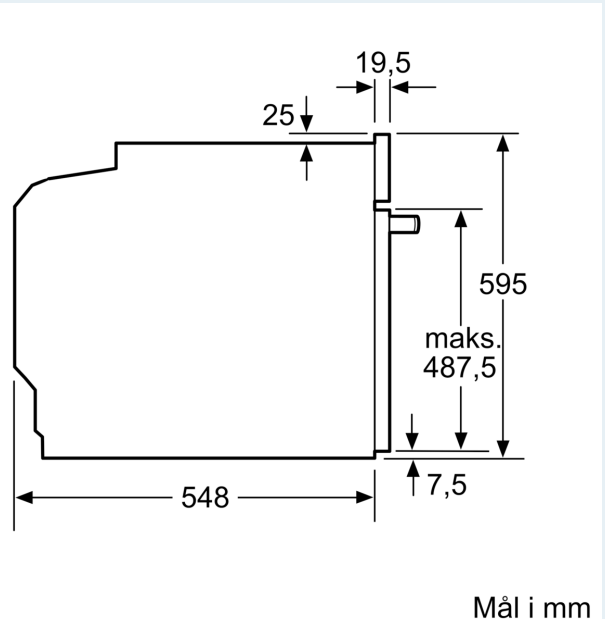

iQ500, Indbygningsovn, 60 x 60 cm, Rustfrit stål  
HB278G5R2S

Stregtegninger

Mål i mm

Mål i mm

A: 19,5 mm  
B: Plads til tilslutning af apparat 320 x 115 mm

Mål i mm