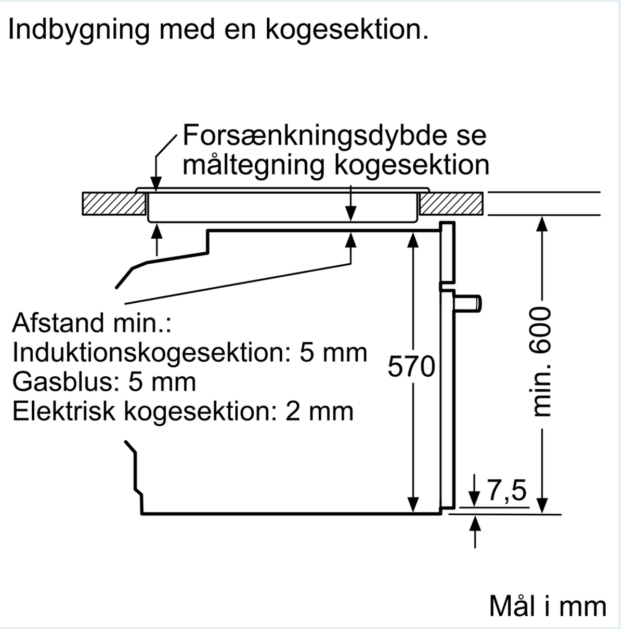

iQ500, Indbygningsovn, 60 x 60 cm, Rustfrit stål  
HB278G5R2S

Stregtegninger

Mål i mm

Mål i mm

A: 19,5 mm  
B: Plads til tilslutning af apparat 320 x 115 mm

Mål i mm