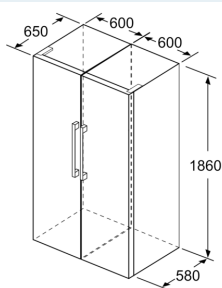

#### Mål

- Mål: H 186 x B 60 x D 65 cm

- a Højde
- b Bredde
- c Dybde ved lukket låge uden greb og uden afstandsstykke
- d Skabets dybde uden afstandsstykke
- e Bredde ved åbnet låge uden greb
- f Dybde ved åbnet låge uden greb og uden afstandsstykke

Mål i cm

Mål i mm

Mål i mm