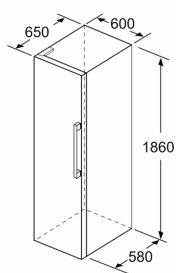

iQ300, Køleskab, 186 x 60 cm, Inox-easyclean KS36VFIEV

Stregtegninger

	a	b	c	d	e	f
KSW36, GSD36	187					
KSV36, KSF36, GSN36, GSV36	186					
KSV33, GSN33, GSV33	176	60	65	58	60	119.5
KSV29, GSN29, GSV29	161					
GSV24	146					
GSN51	161					
GSN54	176	70	78	70	70	142
GSN58	191					

- a Højde
- b Bredde
- c Dybde ved lukket låge uden greb og uden afstandsstykke
- d Skabets dybde uden afstandsstykke
- e Bredde ved åbnet låge uden greb
- f Dybde ved åbnet låge uden greb og uden afstandsstykke

Mål i cm

Mål i mm