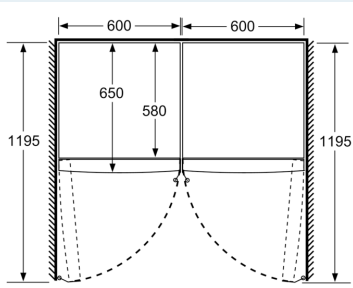

#### Mål

- Mål: H 186 x B 60 x D 65 cm

- a Højde
- b Bredde
- c Dybde ved lukket låge uden greb og uden afstandsstykke
- d Skabets dybde uden afstandsstykke
- e Bredde ved åbnet låge uden greb
- f Dybde ved åbnet låge uden greb og uden afstandsstykke

Mål i cm

Mål i mm

Mål i mm