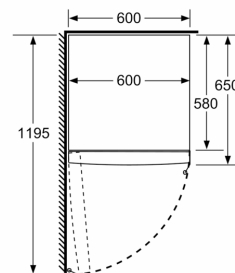

iQ300, Køleskab, 186 x 60 cm, Inox-easyclean KS36VFIEV

Stregtegninger

	a	b	c	d	e	f
KSW36, GSD36	187					
KSV36, KSF36, GSN36, GSV36	186					
KSV33, GSN33, GSV33	176	60	65	58	60	119.5
KSV29, GSN29, GSV29	161					
GSV24	146					
GSN51	161					
GSN54	176	70	78	70	70	142
GSN58	191					

- a Højde
- b Bredde
- c Dybde ved lukket låge uden greb og uden afstandsstykke
- d Skabets dybde uden afstandsstykke
- e Bredde ved åbnet låge uden greb
- f Dybde ved åbnet låge uden greb og uden afstandsstykke

Mål i cm

Mål i mm