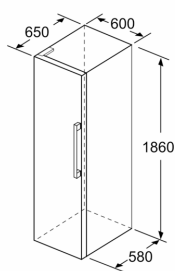

iQ300, Køleskab, 186 x 60 cm, Hvid KS36VVWEP

Stregtegninger

	a	b	c	d	e	f
KSW36, GSD36	187					
KSV36, KSF36, GSN36, GSV36	186					
KSV33, GSN33, GSV33	176	60	65	58	60	119.5
KSV29, GSN29, GSV29	161					
GSV24	146					
GSN51	161					
GSN54	176	70	78	70	70	142
GSN58	191					

- a Højde
- b Bredde
- c Dybde ved lukket låge uden greb og uden afstandsstykke
- d Skabets dybde uden afstandsstykke
- e Bredde ved åbnet låge uden greb
- f Dybde ved åbnet låge uden greb og uden afstandsstykke

Mål i cm

Mål i mm