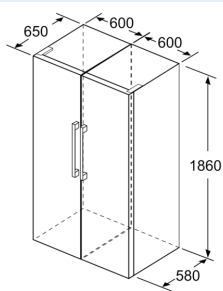

Mål

- Mål: H 186 x B 60 x D 65 cm

Teknisk information

- venstrehængt, vendbar
- Højdejusterbare fødder foran, hjul bagtil
- Døråbningsvinkel 90°, ingen vægafstand er nødvendigt

iQ300, Køleskab, 186 x 60 cm, Hvid KS36VVWEP

- a Højde
- b Bredde
- c Dybde ved lukket låge uden greb og uden afstandsstykke
- d Skabets dybde uden afstandsstykke
- e Bredde ved åbnet låge uden greb
- f Dybde ved åbnet låge uden greb og uden afstandsstykke

Mål i cm

Mål i mm

Mål i mm