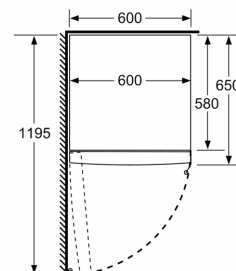

Mål

- Mål: H 186 x B 60 x D 65 cm

Teknisk information

- venstrehængt, vendbar
- Højdejusterbare fødder foran, hjul bagtil
- Døråbningsvinkel 90°, ingen vægafstand er nødvendigt

iQ300, Køleskab, 186 x 60 cm, Hvid KS36VVWEP

- a Højde
- b Bredde
- c Dybde ved lukket låge uden greb og uden afstandsstykke
- d Skabets dybde uden afstandsstykke
- e Bredde ved åbnet låge uden greb
- f Dybde ved åbnet låge uden greb og uden afstandsstykke

Mål i cm

Mål i mm

Mål i mm