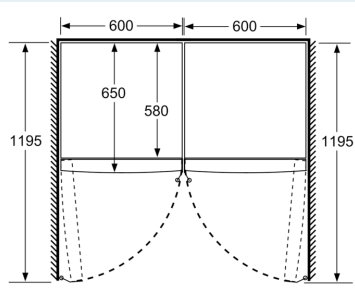

Mål

- Mål: H 186 x B 60 x D 65 cm

Teknisk information

- venstrehængt, vendbar
- Højdejusterbare fødder foran, hjul bagtil
- Døråbningsvinkel 90°, ingen vægafstand er nødvendigt

iQ300, Køleskab, 186 x 60 cm, Hvid KS36VVWEP

Stregtegninger

	a	b	c	d	e	f
KSW36, GSD36	187					
KSV36, KSF36, GSN36, GSV36	186					
KSV33, GSN33, GSV33	176	60	65	58	60	119.5
KSV29, GSN29, GSV29	161					
GSV24	146					
GSN51	161					
GSN54	176	70	78	70	70	142
GSN58	191					

- a Højde
- b Bredde
- c Dybde ved lukket låge uden greb og uden afstandsstykke
- d Skabets dybde uden afstandsstykke
- e Bredde ved åbnet låge uden greb
- f Dybde ved åbnet låge uden greb og uden afstandsstykke

Mål i cm

Mål i mm

Mål i mm