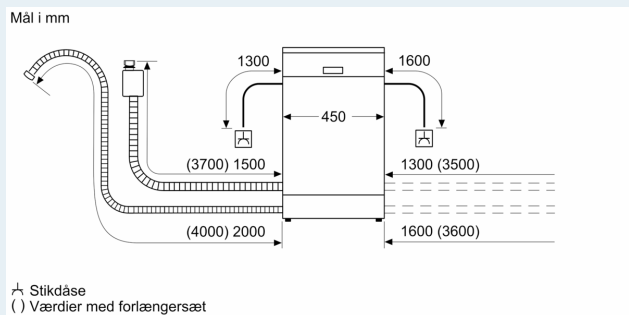

iQ300, Opvaskemaskine til underbygning, 45 cm, hvid SR43HW24KS

Stregtegninger

Mål i mm