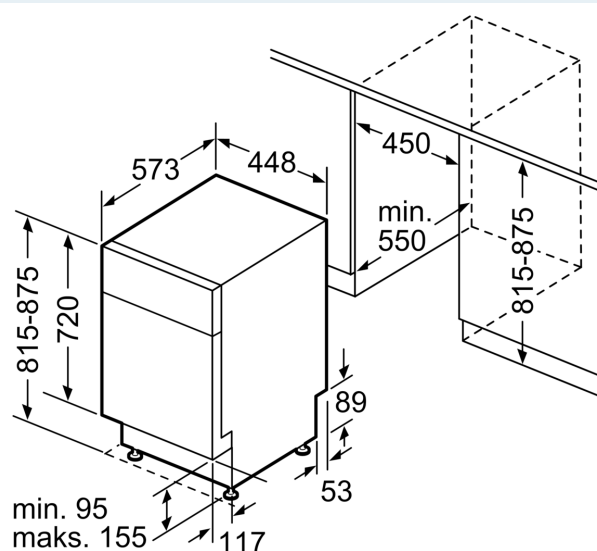

Udstyr

Teknisk data

Energiklasse:	E
Energiforbrug for 100 cyklusser Eco-programmet:	70 kWh
Maksimalt antal kuverter:	9
Vandforbrug for eco-programmet i liter pr. cyklus:	8.5 l
Programmets varighed:	3:40 h
Luftbåren, akustisk støjemission:	46 dB(A) re 1 pW
Luftbåren akustisk støjemissionsklasse:	C
Type af installation:	Indbyggede
Højde på aftagelig topplade:	0 mm
Produktmål:	815 x 448 x 573 mm
Nichemål ved indbygning (H x B x D):	815-875 x 450 x 550 mm
Dybde med åben dør 90 grader:	1155 mm
Regulerbare ben:	Ja - alt forfra
Maksimal regulering af stilleben:	60 mm
Regulerbar sokkel:	Horisontal og vertikal
Nettovægt:	29.0 kg
Bruttovægt:	30.6 kg
Tilslutningseffekt:	2400 W
Strømstyrke:	10 A
Elementspænding:	220-240 V
Frekvens:	50; 60 Hz
Længde på elledning:	175.0 cm
Stiktype:	Schukostik med jord
Tilgangsslange, længde:	165 cm
Afløbsslange:	205 cm
EAN-kode:	4242003874189
Produkttype:	Indbygning

Stregtegninger

Mål i mm