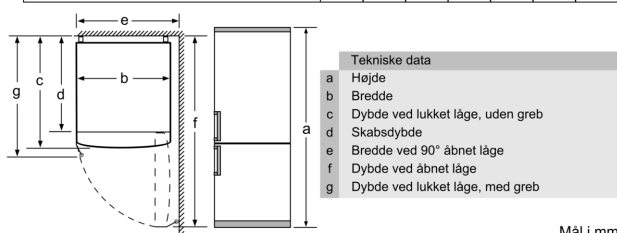

- 1 hyperFresh skuffe med fugtighedsregulering: holder frugt og grønt frisk i længere tid

Fryser

- Vario Zone - flytbare glashylder, giver ekstra plads
- 3 transparente fryseskuffer

Mål

- Mål: H 203 x B 60 x D 66 cm

Mål i mm

Apparatnavn	A	B	C	D
KG33, 36, 39, 46, 49	0/65	20	590	125
KGF39, 49	0/65	20	590	125

Mål A:

På modeller med lodret integrerede greb kræves en minimumafstand på 65 mm af hensyn til en behagelig åbning.