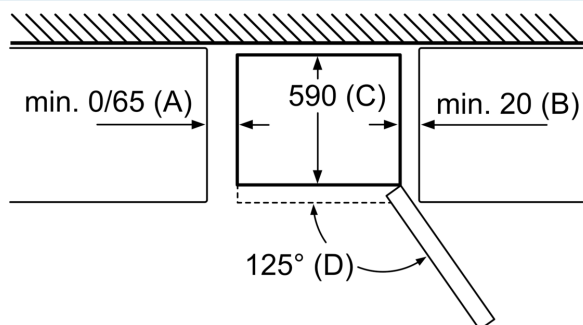

- 1 hyperFresh skuffe med fugtighedsregulering: holder frugt og grønt frisk i længere tid

Fryser

- Vario Zone - flytbare glashylder, giver ekstra plads
- 3 transparente fryseskuffer

Mål

- Mål: H 203 x B 60 x D 66 cm

Teknisk information

- højrehængt, vendbar
- Højdejusterbare fødder foran, hjul bagtil

iQ300, Køle-/fryseskab, 203 x 60 cm, blackSteel KG39NXXEB

Stregtegninger

Apparatnavn	a	b	c	d	e	f	g
KG39/KGF39 (indfældet greb)	2030	600	660	590	600	1210	660
KG39/KGF39 (udvendigt greb)	2030	600	660	590	640	1210	700

Mål i mm

Apparatnavn	A	B	C	D
KG33, 36, 39, 46, 49	0/65	20	590	125
KGF39, 49	0/65	20	590	125

Mål A:

På modeller med lodret integrerede greb kræves en minimumafstand på 65 mm af hensyn til en behagelig åbning.

Mål i mm

Hvis apparatet opstilles direkte ved væggen, kan alle skufferne trækkes helt ud.

* Med og uden eksternt greb.