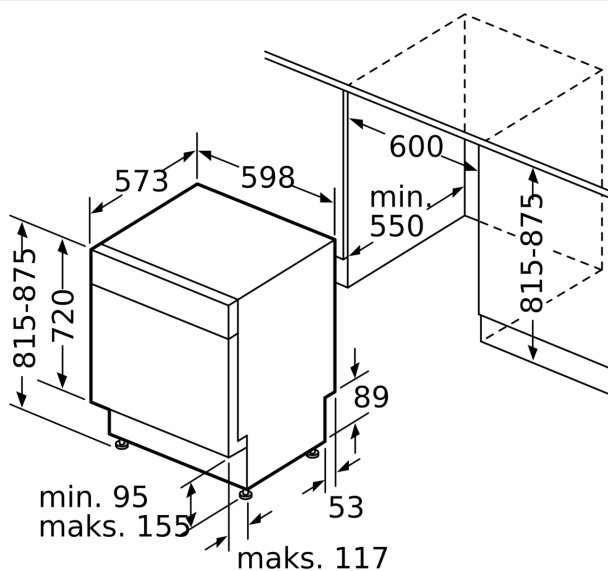

Udstyr

Teknisk data

Energiklasse:	D
Energiforbrug for 100 cyklusser Eco-programmet:	82 kWh
Maksimalt antal kuverter:	12
Vandforbrug for eco-programmet i liter pr. cyklus:	9.5 l
Programmets varighed:	5:20 h
Luftbåren, akustisk støjemission:	46 dB(A) re 1 pW
Luftbåren akustisk støjemissionsklasse:	C
Type af installation:	Indbyggede
Højde på aftagelig topplade:	0 mm
Produktmål:	815 x 598 x 573 mm
Nichemål ved indbygning (H x B x D):	815-875 x 600 x 550 mm
Dybde med åben dør 90 grader:	1150 mm
Regulerbare ben:	Ja - alt forfra
Maksimal regulering af stilleben:	60 mm
Regulerbar sokkel:	Horisontal og vertikal
Nettovægt:	35.1 kg
Bruttovægt:	37.3 kg
Tilslutningseffekt:	2400 W
Strømstyrke:	10 A
Elementspænding:	220-240 V
Frekvens:	50; 60 Hz
Længde på elledning:	175.0 cm
Stiktype:	Schukostik med jord
Tilgangsslange, længde:	165 cm
Afløbsslange:	190 cm
EAN-kode:	4242003876763
Produkttype:	Indbygning

**iQ300, Opvaskemaskine til
underbygning, 60 cm, stål-look
SN43HI33TS**

Stregtegninger

Mål i mm

⊕ Stikdåse
() Værdier med forlængersæt

Mål i mm