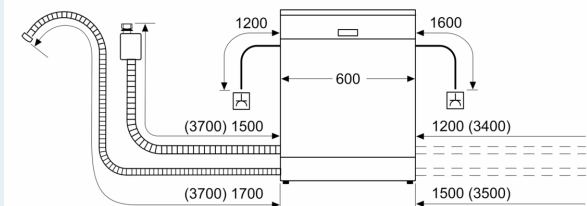

Udstyr

Teknisk data

Energiklasse:	D
Energiforbrug for 100 cyklusser Eco-programmet:	82 kWh
Maksimalt antal kuverter:	12
Vandforbrug for eco-programmet i liter pr. cyklus:	9.5 l
Programmets varighed:	5:20 h
Luftbåren, akustisk støjemission:	46 dB(A) re 1 pW
Luftbåren akustisk støjemissionsklasse:	C
Type af installation:	Indbyggede
Højde på aftagelig topplade:	0 mm
Produktmål:	815 x 598 x 573 mm
Nichemål ved indbygning (H x B x D):	815-875 x 600 x 550 mm
Dybde med åben dør 90 grader:	1150 mm
Regulerbare ben:	Ja - alt forfra
Maksimal regulering af stilleben:	60 mm
Regulerbar sokkel:	Horisontal og vertikal
Nettovægt:	35.1 kg
Bruttovægt:	37.3 kg
Tilslutningseffekt:	2400 W
Strømstyrke:	10 A
Elementspænding:	220-240 V
Frekvens:	50; 60 Hz
Længde på elledning:	175.0 cm
Stiktype:	Schukostik med jord
Tilgangsslange, længde:	165 cm
Afløbsslange:	190 cm
EAN-kode:	4242003876763
Produkttype:	Indbygning

Funktioner

- aquaStop
- Dampspær inkluderet
- Elektronisk børnesikring af kontrolpanelet

¹ Energieffektivitet på en skala fra A til G.

² Energiforbrug i kWh per 100 cyklus (i program Øko 50 °C)

³ Vandforbrug i liter per cyklus (i program Øko 50 °C)

**iQ300, Opvaskemaskine til
underbygning, 60 cm, stål-look
SN43HI33TS**

Stregtegninger

Mål i mm

⊕ Stikdåse
() Værdier med forlængersæt

Mål i mm