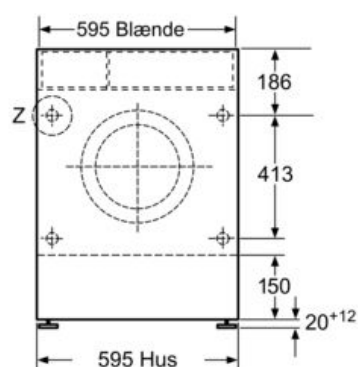

#### Teknik

- Justerbar sokkelhøjde: 16.5 cm
- Justerbar sokkeldybde: 6 cm
- Mål (H x B x D): 82 x 59.5 x 58.4 cm med håndtag.
- Fuldt integrerbar

<sup>1</sup> 2 Energieffektivitetsklasse på en skala fra A til G

### Stregtegninger

Mål i mm

Mål i mm

Mål i mm

Mål i mm