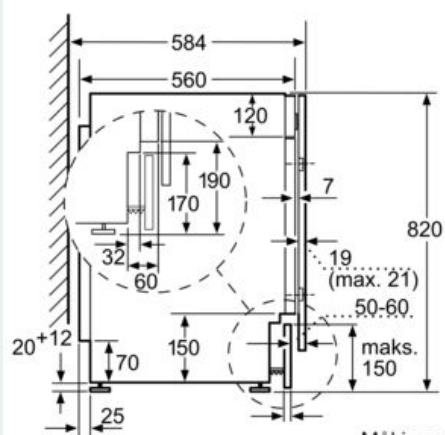

#### Teknik

- Justerbar sokkelhøjde: 16.5 cm
- Justerbar sokkeldybde: 6 cm
- Mål (H x B x D): 82 x 59.5 x 58.4 cm med håndtag.
- Fuldt integrerbar

<sup>1</sup> 2 Energieffektivitetsklasse på en skala fra A til G

### Stregtegninger

Mål i mm

Mål i mm

Mål i mm

Mål i mm

### Enkelthed Z

Mål i mm