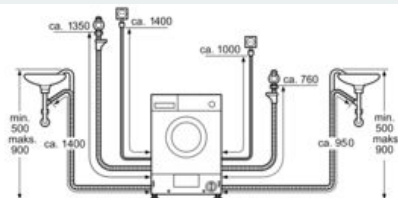

#### Teknik

- Justerbar sokkelhøjde: 16.5 cm
- Justerbar sokkeldybde: 6 cm
- Mål (H x B x D): 82 x 59.5 x 58.4 cm med håndtag.
- Fuldt integrerbar

<sup>1</sup> 2 Energieffektivitetsklasse på en skala fra A til G

### Stregtegninger

Mål i mm

Mål i mm

Mål i mm

Mål i mm

### Enkelthed Z

Mål i mm