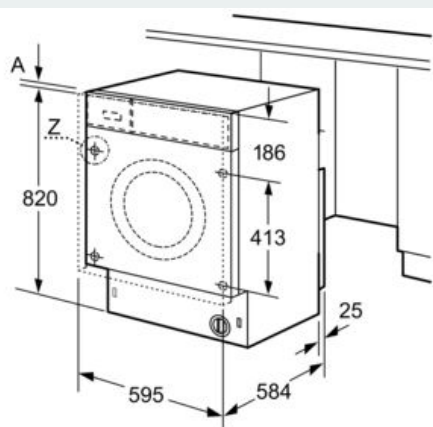

#### Teknik

- Justerbar sokkelhøjde: 16.5 cm
- Justerbar sokkeldybde: 6 cm
- Mål (H x B x D): 82 x 59.5 x 58.4 cm med håndtag.
- Fuldt integrerbar

<sup>1</sup> 2 Energieffektivitetsklasse på en skala fra A til G

### Stregtegninger

Mål i mm

Mål i mm

Mål i mm

Mål i mm