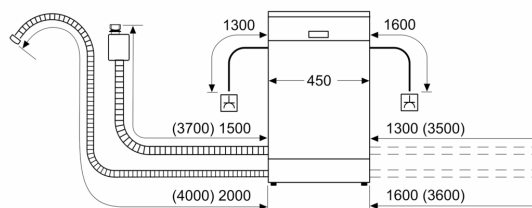

Udstyr

Teknisk data

Energiklasse:	E
Energiforbrug for 100 cyklusser Eco-programmet:	76 kWh
Maksimalt antal kuverter:	10
Vandforbrug for eco-programmet i liter pr. cyklus:	9.5 l
Programmets varighed:	3:40 h
Luftbåren, akustisk støjemission:	44 dB(A) re 1 pW
Luftbåren akustisk støjemissionsklasse:	B
Type af installation:	Indbyggede
Højde på aftagelig topplade:	0 mm
Produktmål:	815 x 448 x 550 mm
Nichemål ved indbygning (H x B x D):	815-875 x 450 x 550 mm
Dybde med åben dør 90 grader:	1150 mm
Regulerbare ben:	Ja - alt forfra
Maksimal regulering af stilleben:	60 mm
Regulerbar sokkel:	Horisontal og vertikal
Nettovægt:	31.3 kg
Bruttovægt:	32.9 kg
Tilslutningseffekt:	2400 W
Strømstyrke:	10 A
Elementspænding:	220-240 V
Frekvens:	50; 60 Hz
Repair index:	8.8
Længde på elledning:	175.0 cm
Stiktype:	Schukostik med jord
Tilgangsslange, længe:	165 cm
Afløbslange:	205 cm
EAN-kode:	4242003879535
Produkttype:	Fuldt integrerbar

- aquaStop
- Elektronisk resttidsindikering i minutter
- Dampspær inkluderet

¹ Energieffektivitet på en skala fra A til G.

² Energiforbrug i kWh per 100 cyklus (i program Øko 50 °C)

³ Vandforbrug i liter per cyklus (i program Øko 50 °C)

**iQ300, Fuldt integrerbar
opvaskemaskine, 45 cm,
varioHinge - justerbar låge
SR73HX76ME**

Stregtegninger

Mål i mm

Mål i mm

▲ Stikdåse
() Værdier med forlængersæt