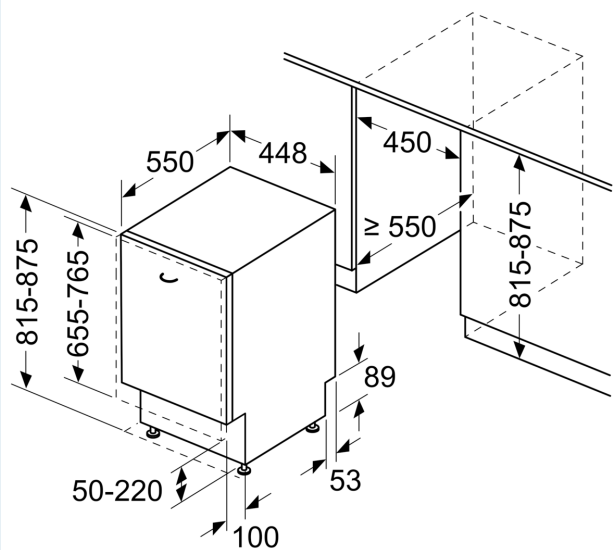

Udstyr

Teknisk data

Energiklasse:	E
Energiforbrug for 100 cyklusser Eco-programmet:	76 kWh
Maksimalt antal kuverter:	10
Vandforbrug for eco-programmet i liter pr. cyklus:	9.5 l
Programmets varighed:	3:40 h
Luftbåren, akustisk støjemission:	44 dB(A) re 1 pW
Luftbåren akustisk støjemissionsklasse:	B
Type af installation:	Indbyggede
Højde på aftagelig topplade:	0 mm
Produktmål:	815 x 448 x 550 mm
Nichemål ved indbygning (H x B x D):	815-875 x 450 x 550 mm
Dybde med åben dør 90 grader:	1150 mm
Regulerbare ben:	Ja - alt forfra
Maksimal regulering af stilleben:	60 mm
Regulerbar sokkel:	Horisontal og vertikal
Nettovægt:	31.3 kg
Bruttovægt:	32.9 kg
Tilslutningseffekt:	2400 W
Strømstyrke:	10 A
Elementspænding:	220-240 V
Frekvens:	50; 60 Hz
Repair index:	8.8
Længde på elledning:	175.0 cm
Stiktype:	Schukostik med jord
Tilgangsslange, længe:	165 cm
Afløbslange:	205 cm
EAN-kode:	4242003879535
Produkttype:	Fuldt integrerbar

**iQ300, Fuldt integrerbar
opvaskemaskine, 45 cm,
varioHinge - justerbar låge
SR73HX76ME**

Stregtegninger

Mål i mm

Mål i mm

▲ Stikdåse
() Værdier med forlængersæt