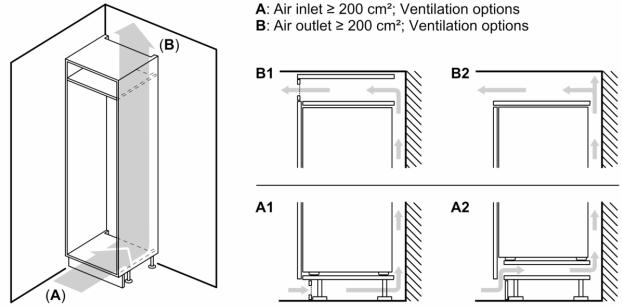

#### Mål

- Mål: H 177 x B 54 x D 55 cm
- Nichemål (H x B x D): 177.5 cm x 56.0 cm x 55.0 cm

iQ100, Integrerbart  
 køle-/fryseskab, 177.2 x 54.1 cm,  
 glidende hængsel  
 KI86VNSF0

Stregtegninger

Mål i mm

De angivne lågemål gælder for en lågefuge på 4 mm.

Mål i mm

Mål i mm