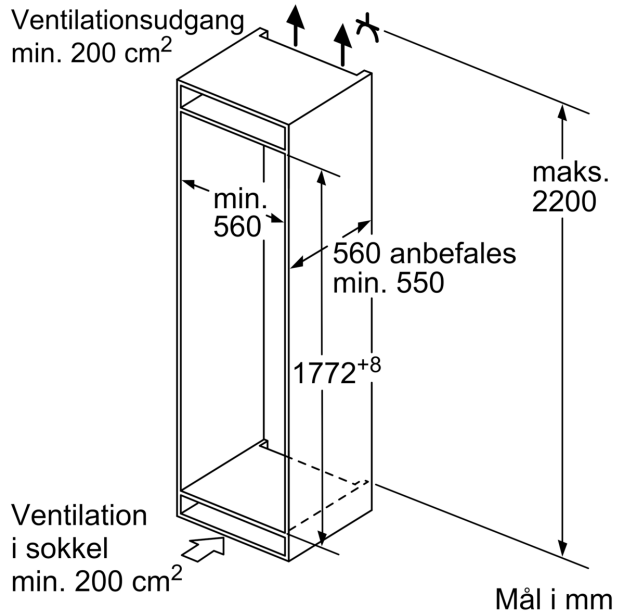

#### Mål

- Mål: H 177 x B 54 x D 55 cm
- Nichemål (H x B x D): 177.5 cm x 56.0 cm x 55.0 cm

iQ100, Integrerbart  
 køle-/fryseskab, 177.2 x 54.1 cm,  
 glidende hængsel  
 KI86VNSF0

Stregtegninger

Mål i mm

De angivne lågemål gælder for en lågefuge på 4 mm.

Mål i mm

Mål i mm