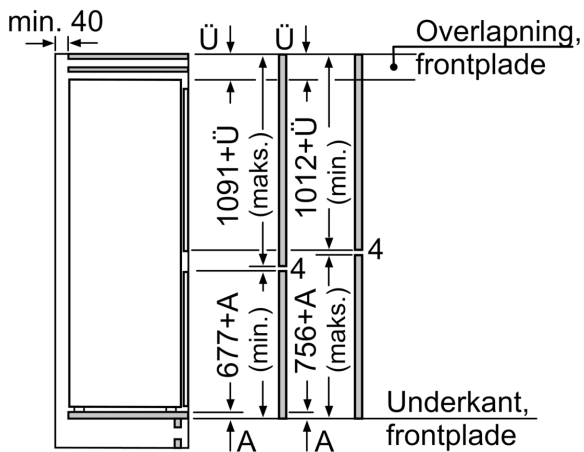

#### Mål

- Mål: H 177 x B 54 x D 55 cm
- Nichemål (H x B x D): 177.5 cm x 56.0 cm x 55.0 cm

iQ100, Integrerbart  
 køle-/fryseskab, 177.2 x 54.1 cm,  
 glidende hængsel  
 KI86VNSF0

Stregtegninger

Mål i mm

De angivne lågemål gælder for en lågefuge på 4 mm.

Mål i mm

Mål i mm