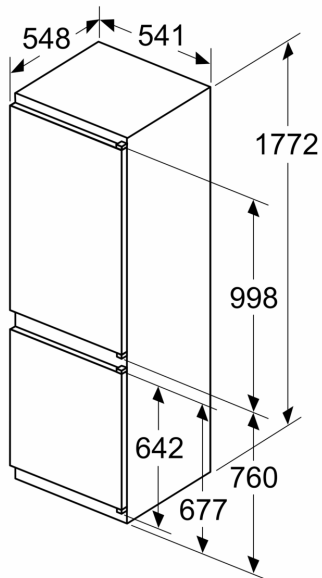

#### Mål

- Mål: H 177 x B 54 x D 55 cm
- Nichemål (H x B x D): 177.5 cm x 56.0 cm x 55.0 cm

iQ100, Integrerbart  
 køle-/fryseskab, 177.2 x 54.1 cm,  
 glidende hængsel  
 KI86VNSF0

Stregtegninger

Mål i mm

De angivne lågemål gælder for en lågefuge på 4 mm.

Mål i mm

Mål i mm