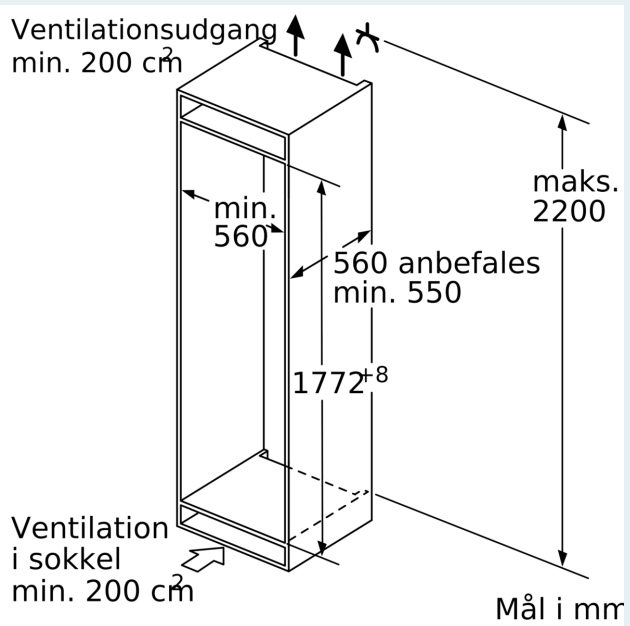

#### Mål

- Mål: H 177 x B 56 x D 55 cm
- Nichemål (H x B x D): 177.5 cm x 56.0 cm x 55.0 cm

## iQ500, Integrerbart køleskab, 177.5 x 56 cm, fladhængsel KI81RAFE1

### Stregtegninger

**Maksimal tilladt vægt af enhedsfront**

Montage af enhedsfronter, som overskrider den tilladte vægt, kan medføre skader og reduceret hængselfunktion

Δ Vægt  
 A: Højde af apparatdør inklusive hængsler i mm  
 B: Udæmpet hængsel, enhedsfront i kg  
 C: Dæmpet hængsel, enhedsfront i kg  
 D: Mulighed for ekstra belastning i kg med tilbehør til tung last

## Stregtegninger

Mål i mm

Mål i mm

Anbefalede spaltemål til flade hængsler

	F	R	X
16-19	0-3	2,5	
	20	0-1	3
21	2-3	2,5	
	0-1	3	
22	2-3	2,5	
	0	4	
	1	3,5	
	2-3	3	

De anbefalede spaltemål i tabellen skal overholdes for at sikre, at apparatets dør kan åbnes uden kollision, og for at undgå at køkkenskabet bliver beskadiget.