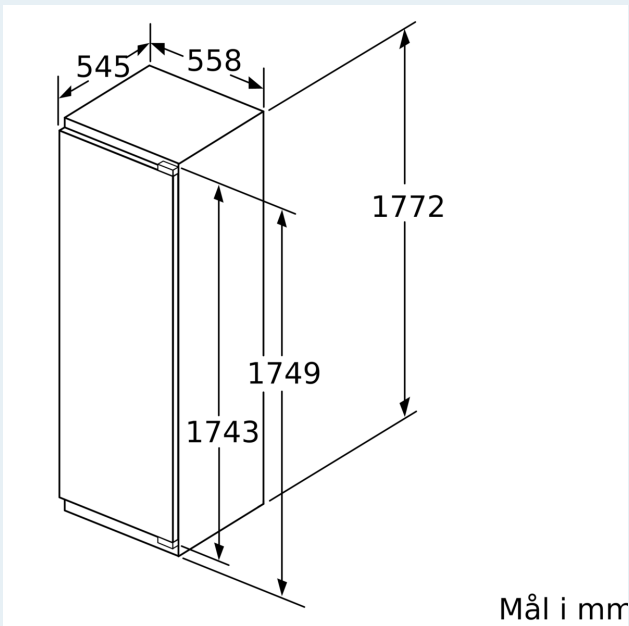

#### Mål

- Mål: H 177 x B 56 x D 55 cm
- Nichemål (H x B x D): 177.5 cm x 56.0 cm x 55.0 cm

### Stregtegninger

**Maksimal tilladt vægt af enhedsfront**

Montage af enhedsfronter, som overskrider den tilladte vægt, kan medføre skader og reduceret hængselfunktion

Δ Vægt  
 A: Højde af apparatdør inklusive hængsler i mm  
 B: Udæmpet hængsel, enhedsfront i kg  
 C: Dæmpet hængsel, enhedsfront i kg  
 D: Mulighed for ekstra belastning i kg med tilbehør til tung last

## Stregtegninger

Mål i mm

Mål i mm

Anbefalede spaltemål til flade hængsler

	F	R	X
16-19	0-3	2,5	
	20	0-1	3
21	2-3	2,5	
	0-1	3	
22	2-3	2,5	
	0	4	
	1	3,5	
	2-3	3	

De anbefalede spaltemål i tabellen skal overholdes for at sikre, at apparatets dør kan åbnes uden kollision, og for at undgå at køkkenskabet bliver beskadiget.