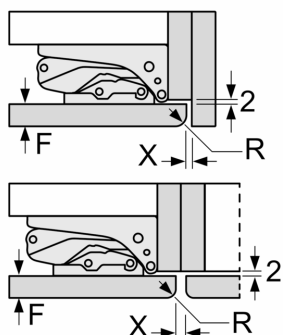

### Stregtegninger

**Maksimal tilladt vægt af enhedsfront**

Montage af enhedsfronter, som overskrider den tilladte vægt, kan medføre skader og reduceret hængselfunktion

Δ Vægt  
 A: Højde af apparatdør inklusive hængsler i mm  
 B: Udæmpet hængsel, enhedsfront i kg  
 C: Dæmpet hængsel, enhedsfront i kg  
 D: Mulighed for ekstra belastning i kg med tilbehør til tung last

A	B	C	D
1500-1750	22	22	
720-1400	19	19	B+5 / C+5
A1	15	19	
A2	15	19	

## Stregtegninger

Mål i mm

Mål i mm

Anbefalede spaltemål til flade hængsler

	F	R	X
16-19	0-3	2,5	
	20	0-1	3
21	2-3	2,5	
	0-1	3	
22	2-3	2,5	
	0	4	
	1	3,5	
	2-3	3	

De anbefalede spaltemål i tabellen skal overholdes for at sikre, at apparatets dør kan åbnes uden kollision, og for at undgå at køkkenskabet bliver beskadiget.