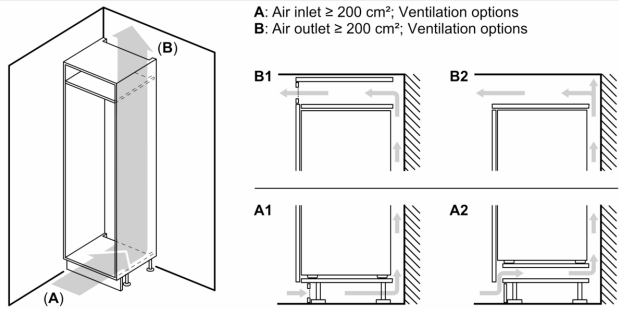

iQ500, Integrerbart køleskab, 177.5 x 56 cm, fladhængsel KI81RAFE1

Stregtegninger