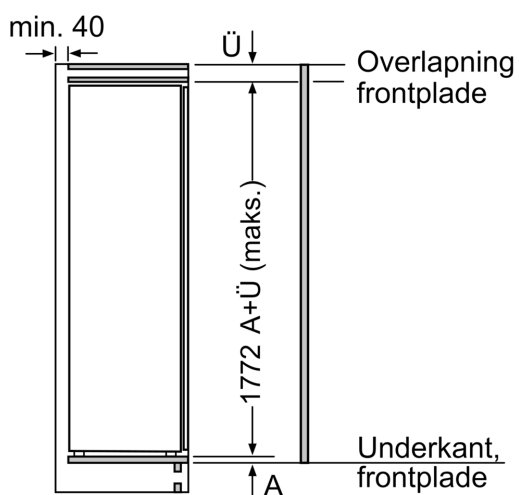

#### Mål

- Mål: H 177 x B 56 x D 55 cm
- Nichemål (H x B x D): 177.5 cm x 56.0 cm x 55.0 cm

### Stregtegninger

**Maksimal tilladt vægt af enhedsfront**

Montage af enhedsfronter, som overskrider den tilladte vægt, kan medføre skader og reduceret hængselfunktion

Δ Vægt  
 A: Højde af apparatdør inklusive hængsler i mm  
 B: Udæmpet hængsel, enhedsfront i kg  
 C: Dæmpet hængsel, enhedsfront i kg  
 D: Mulighed for ekstra belastning i kg med tilbehør til tung last

## Stregtegninger

Mål i mm

Mål i mm

Anbefalede spaltemål til flade hængsler

	F	R	X
16-19	0-3	2,5	
	20	0-1	3
21	2-3	2,5	
	0-1	3	
22	2-3	2,5	
	0	4	
	1	3,5	
	2-3	3	

De anbefalede spaltemål i tabellen skal overholdes for at sikre, at apparatets dør kan åbnes uden kollision, og for at undgå at køkkenskabet bliver beskadiget.