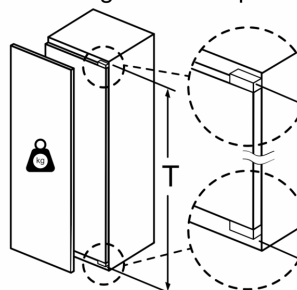

F	R	X
16-19	0-3	2,5	
	20	0-1	3
21	2-3	2,5	
	0-1	3	
22	2-3	2,5	
	0	4	
	1	3,5	
	2-3	3	

De anbefalede spaltemål i tabellen skal overholdes for at sikre, at apparatets dør kan åbnes uden kollision, og for at undgå at køkkenskabet bliver beskadiget.

Maksimalt tilladt vægt af fronter på indbygningskabe