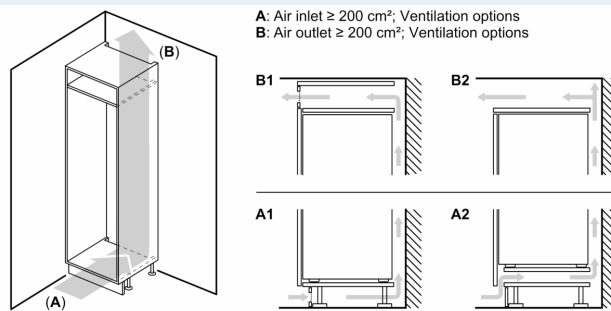

Udstyr

Teknisk data

Energiklasse:	E
Gennemsnitligt, årligt energiforbrug i kilowatt-timer pr. år (kWh/a): 229 kWh/årlig	
Samlet volumen for frostrum:	84 l
Samlet volumen for kølerum:	183 l
Luftbåren, akustisk støjemission:	35 dB(A) re 1 pW
Luftbåren akustisk støjemissionsklasse:	B
Type af installation:	Indbyggede
Mulighed for deklap:	Ikke muligt
Højde:	1772 mm
Bredde:	541 mm
Dybde:	548 mm
Nichemål ved indbygning (H x B x D):	1775.0 x 560 x 550 mm
Nettovægt:	51.0 kg
Strømstyrke:	10 A
Dørhængsling:	Højrehængt, vendbar
Elementspænding:	220-240 V
Frekvens:	50 Hz
Længde på elledning:	230.0 cm
Antal kompressorer:	1
Antal uafhængige kølesystemer:	1
Indvendig ventilator køleafsnit:	Nej
Vendbar dør:	Ja
Antal justerbare hylder i køleafsnit:	3
Hylder til flasker:	Ja
Frostfrit system:	Nej
Produkttype:	Fuldt integrerbart

Fryser

- 3 transparente fryseskuffer, inkl. 1 bigBox

Mål

- Mål: H 177 x B 54 x D 55 cm
- Nichemål (H x B x D): 177.5 cm x 56.0 cm x 55.0 cm

Teknisk information

- højrehængt, vendbar

**iQ300, Integrerbart
køle-/fryseskab, 177.2 x 54.1 cm,
glidende hængsel
KI86VVSE0**

Stregtegninger

Mål i mm

De angivne lågemål gælder for en lågefuge på 4 mm.

Mål i mm

Mål i mm