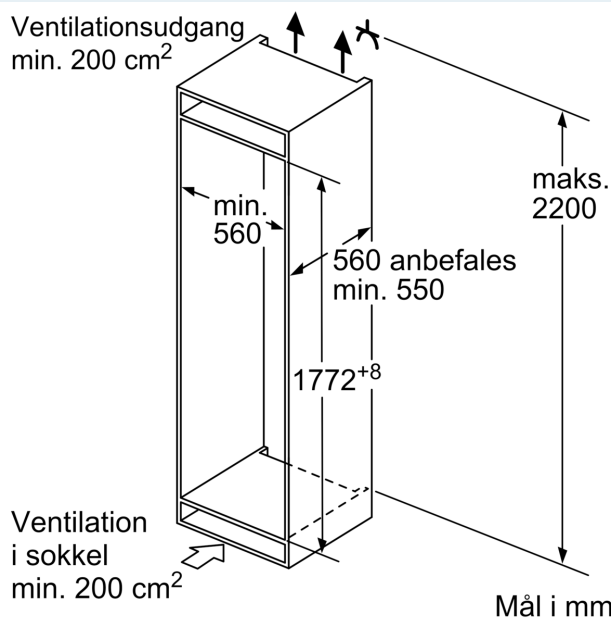

Udstyr

Teknisk data

Energiklasse:	E
Gennemsnitligt, årligt energiforbrug i kilowatt-timer pr. år (kWh/a): 229 kWh/årlig	
Samlet volumen for frostrum:	84 l
Samlet volumen for kølerum:	183 l
Luftbåren, akustisk støjemission:	35 dB(A) re 1 pW
Luftbåren akustisk støjemissionsklasse:	B
Type af installation:	Indbyggede
Mulighed for deklap:	Ikke muligt
Højde:	1772 mm
Bredde:	541 mm
Dybde:	548 mm
Nichemål ved indbygning (H x B x D):	1775.0 x 560 x 550 mm
Nettovægt:	51.0 kg
Strømstyrke:	10 A
Dørhængsling:	Højrehængt, vendbar
Elementspænding:	220-240 V
Frekvens:	50 Hz
Længde på elledning:	230.0 cm
Antal kompressorer:	1
Antal uafhængige kølesystemer:	1
Indvendig ventilator køleafsnit:	Nej
Vendbar dør:	Ja
Antal justerbare hylder i køleafsnit:	3
Hylder til flasker:	Ja
Frostfrit system:	Nej
Produkttype:	Fuldt integrerbart

Fryser

- 3 transparente fryseskuffer, inkl. 1 bigBox

Mål

- Mål: H 177 x B 54 x D 55 cm
- Nichemål (H x B x D): 177.5 cm x 56.0 cm x 55.0 cm

Teknisk information

- højrehængt, vendbar

**iQ300, Integrerbart
køle-/fryseskab, 177.2 x 54.1 cm,
glidende hængsel
KI86VVSE0**

Stregtegninger

Mål i mm

De angivne lågemål gælder for en lågefuge på 4 mm.

Mål i mm

Mål i mm