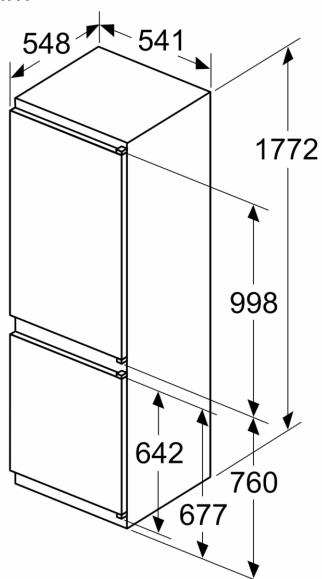

Fryser

- 3 transparente fryseskuffer, inkl. 1 bigBox

Mål

- Mål: H 177 x B 54 x D 55 cm
- Nichemål (H x B x D): 177.5 cm x 56.0 cm x 55.0 cm

Teknisk information

- højrehængt, vendbar

**iQ300, Integrerbart
køle-/fryseskab, 177.2 x 54.1 cm,
glidende hængsel
KI86VVSE0**

Stregtegninger

Mål i mm

De angivne lågemål gælder for en lågefuge på 4 mm.

Mål i mm

Mål i mm