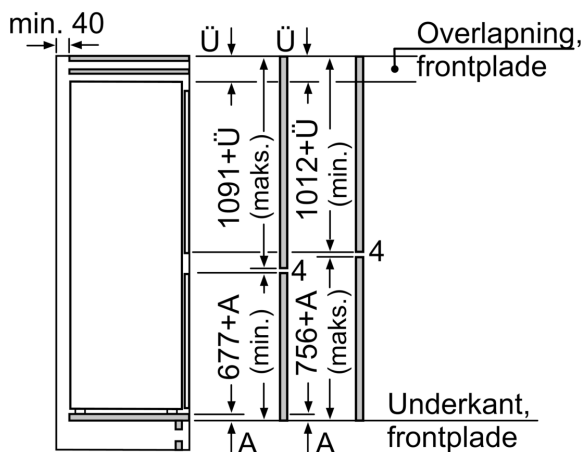

Fryser

- 3 transparente fryseskuffer, inkl. 1 bigBox

Mål

- Mål: H 177 x B 54 x D 55 cm
- Nichemål (H x B x D): 177.5 cm x 56.0 cm x 55.0 cm

Teknisk information

- højrehængt, vendbar

**iQ300, Integrerbart
køle-/fryseskab, 177.2 x 54.1 cm,
glidende hængsel
KI86VVSE0**

Stregtegninger

Mål i mm

De angivne lågemål gælder for en lågefuge på 4 mm.

Mål i mm

Mål i mm