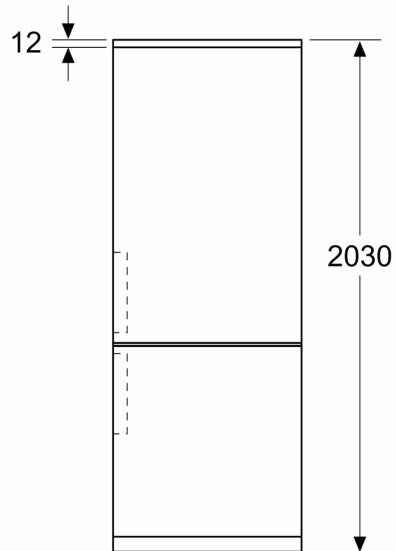

#### Mål

- Mål: H 203 x B 60 x D 67 cm

#### Teknisk information

- højrehængt, vendbar
- Højdejusterbare fødder foran, hjul bagtil

## iQ300, Køle-/fryseskab, 203 x 60 cm, Inox-easyclean KG39N2ICF

### Stregtegninger

Mål i mm

Mål i mm

Mål i mm