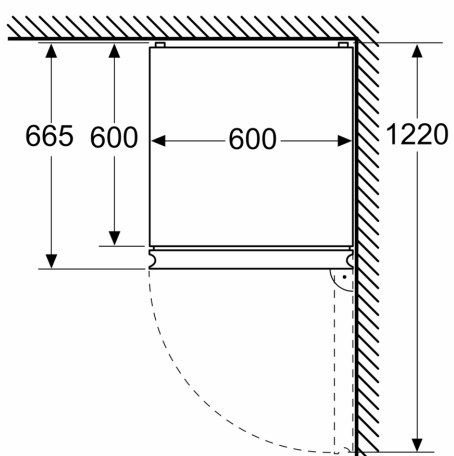

#### Mål

- Mål: H 203 x B 60 x D 67 cm

### Stregtegninger

Mål i mm

Mål i mm

Mål i mm