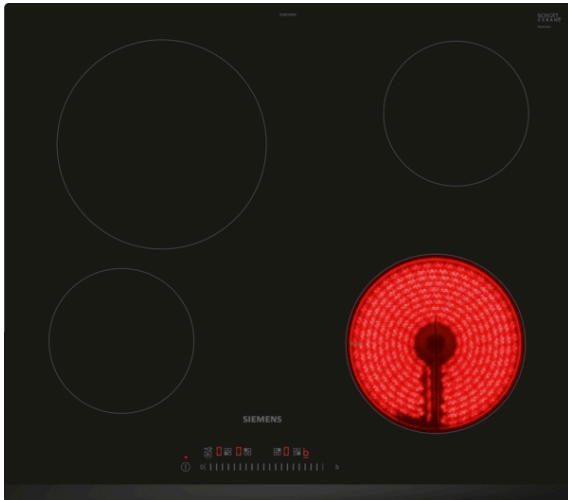

iQ100, Kogesektion, 60 cm, Sort, overflademontering uden ramme ET631FEN1E

Stilren glaskeramisk kogesektion – nyd madlavningen, rengør nemt bagefter.

- ✓ Med touchSlider betjeningen er det muligt at ændre effektniveauet ved at trykke direkte på touchSlidern eller ved at køre én finger henover.
- ✓ powerBoost-funktionen yder 20% mere power, og derved en kortere opvarmningstid.
- ✓ Med børnesikringen er det muligt at forhindre børn i at tænde for kogezonerne.

Udstyr

Teknisk data

Produktfamilie : Kogesektion glaskeramisk
 Installation : Indbygning
 Energiinput : El
 Samlet antal indstillinger, som kan anvendes på samme tid : 4
 Nichemål ved indbygning (H x B x D) : 45 x 560-560 x 490-500 mm
 Brede på produktet : 592 mm
 Produktmål (HxBxD) : 45 x 592 x 522 mm
 Dimension af pakket produkt : 100 x 750 x 590 mm
 Nettovægt : 7,6 kg
 Bruttovægt : 8,3 kg
 Restvarmeindikator : Separat
 Placering af kontrolpanel : Front
 Grundlæggende overflademateriale : Glaskeramik
 Farve, overflade : Sort
 EAN-kode : 4242003898338
 Elementspænding : 220-240 V
 Frekvens : 50; 60 Hz

Tilbehør

HZ392617 Berøringsbeskyttelse til kogesektioner
 HZ390090 Wok til induktion, zoner på 16cm Ø

iQ100, Kogesektion, 60 cm, Sort, overflademontering uden ramme ET631FEN1E

Udstyr

- 60 cm: plads til 4 potter eller pander.

Brugervenlighed

- Mono touchSlider-betjening: styr effekten direkte med den trykte berøringslinje.
- 17 effekttrin: juster præcist varmen med 17 effekttrin (9 hovedtrin og 8 mellemliggende niveauer).

Tidsbesparelse og effektivitet