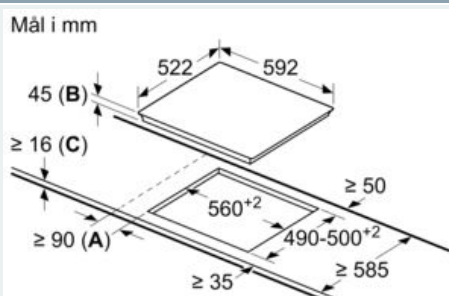

Udstyr

Teknisk data

Produktfamilie : Kogesektion glaskeramisk
 Installation : Indbygning
 Energiinput : El
 Samlet antal indstillinger, som kan anvendes på samme tid : 4
 Nichemål ved indbygning (H x B x D) : 45 x 560-560 x 490-500 mm
 Brede på produktet : 592 mm
 Produktmål (HxBxD) : 45 x 592 x 522 mm
 Dimension af pakket produkt : 100 x 750 x 590 mm
 Nettovægt : 7,6 kg
 Bruttovægt : 8,3 kg
 Restvarmeindikator : Separat
 Placering af kontrolpanel : Front
 Grundlæggende overflademateriale : Glaskeramik
 Farve, overflade : Sort
 EAN-kode : 4242003898338
 Elementspænding : 220-240 V
 Frekvens : 50; 60 Hz

Installation

- Dimensioner (HxBxD mm): 45 x 592 x 522
- Krævet niche-størrelse til installation (HxBxD mm) : 45 x 560 x (490 - 500)
- Min. bordplade tykkelse: 16 mm
- Tilsluttet effekt: 6900 W

iQ100, Kogesektion, 60 cm, Sort,
overflademontering uden ramme
ET631FEN1E

Stregtegninger

- A:** Minimumafstand fra kogesektionens udskæring til væg.
B: Udsparringsdybde
C: Med ovn nedenunder min. 20, evt. mere.
Se pladskravene for ovnen.