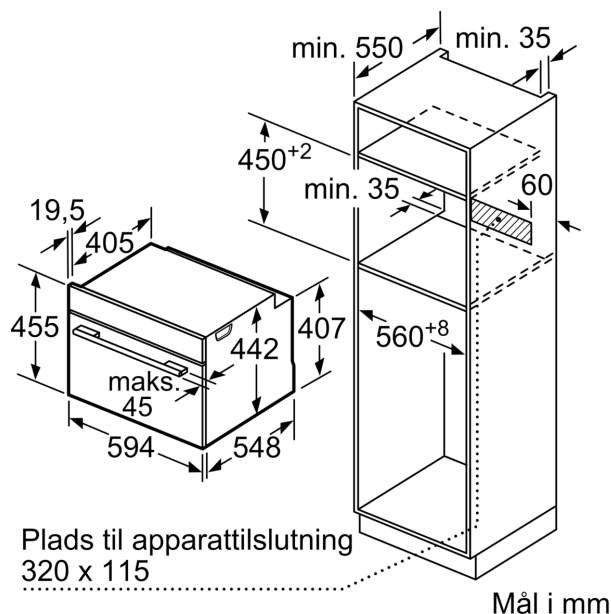

Udstyr

Teknisk data

Stiktype: Schukostik med jord
 Frekvens: 50; 60 Hz
 Elementspænding: 220-240 V
 Strømstyrke: 10 A
 Tilslutningseffekt: 1750 W
 EAN-kode: 4242003901021
 Længde på elledning: 150.0 cm
 Nettovægt: 22.5 kg
 Dørmateriale: Glas
 Kontrolpanelmateriale: Glas
 Dimension af pakket produkt: 540 x 650 x 700 mm
 Produktmål (HxBxD): 455 x 594 x 548 mm
 Nichemål ved indbygning (H x B x D): 450-455 x 560-568 x 550 mm
 Type af installation: Indbyggede
 Medleveret tilbehør: 1 x Dampbeholder, med huller, størrelse L, 1 x Dampbeholder, uden huller, størrelse L, 1 x Svamp

Tilbehør

- 1 x Dampbeholder, med huller, størrelse L, 1 x Dampbeholder, uden huller, størrelse L, 1 x Svamp

Miljø og sikkerhed

- Dørtemperatur på front maks. 40°C
- Øvrige sikkerhedsfunktioner: Børnesikring med nøgelfunktion, sikkerhedsafbryder for bageovn, start-/stopagent, lågeafbryder

Teknisk info

- Længde på ledning: 150 cm
- Nominel spænding 220-240 V
- Samlet tilslutningseffekt el: 1.75 kW

Dimensioner

- Mål på produktet (h x b x d): 455 mm x 594 mm x 548 mm
- Nichemål (h x b x d): 450 mm - 455 mm x 560 mm - 568 mm x 550 mm
- Se venligst indbygningsmålene i stregtegningerne.

iQ700, Dampovn, 60 x 45 cm, Sort CD714GXB1

Stregtegninger

Indbygning med en kogesektion.

Hvis det kompakte apparat bygges ind under en kogesektion, skal følgende bordplade-tykkelse (i givet fald inkl. underkonstruktion) overholdes.