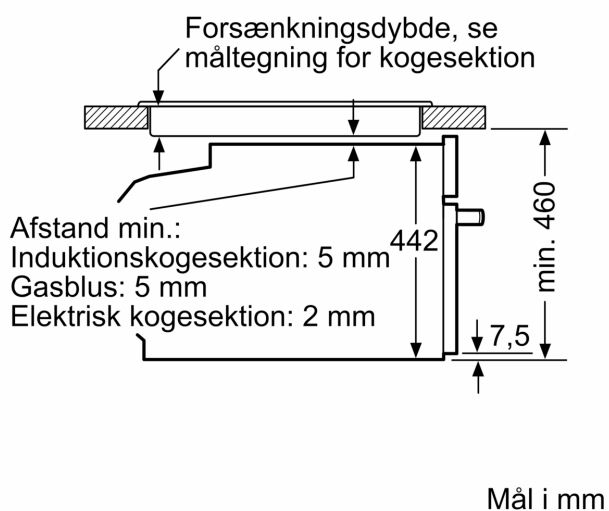

Udstyr

Teknisk data

Stiktype: Schukostik med jord
 Frekvens: 50; 60 Hz
 Elementspænding: 220-240 V
 Strømstyrke: 10 A
 Tilslutningseffekt: 1750 W
 EAN-kode: 4242003901021
 Længde på elledning: 150.0 cm
 Nettovægt: 22.5 kg
 Dørmateriale: Glas
 Kontrolpanelmateriale: Glas
 Dimension af pakket produkt: 540 x 650 x 700 mm
 Produktmål (HxBxD): 455 x 594 x 548 mm
 Nichemål ved indbygning (H x B x D): 450-455 x 560-568 x 550 mm
 Type af installation: Indbyggede
 Medleveret tilbehør: 1 x Dampbeholder, med huller, størrelse L, 1 x Dampbeholder, uden huller, størrelse L, 1 x Svamp

Teknisk info

- Længde på ledning: 150 cm
- Nominel spænding 220-240 V
- Samlet tilslutningseffekt el: 1.75 kW

Dimensioner

- Mål på produktet (h x b x d): 455 mm x 594 mm x 548 mm
- Nichemål (h x b x d): 450 mm - 455 mm x 560 mm - 568 mm x 550 mm
- Se venligst indbygningsmålene i stregtegningerne.

iQ700, Dampovn, 60 x 45 cm, Sort CD714GXB1

Stregtegninger

Indbygning med en kogesektion.

Hvis det kompakte apparat bygges ind under en kogesektion, skal følgende bordplade-tykkelse (i givet fald inkl. underkonstruktion) overholdes.