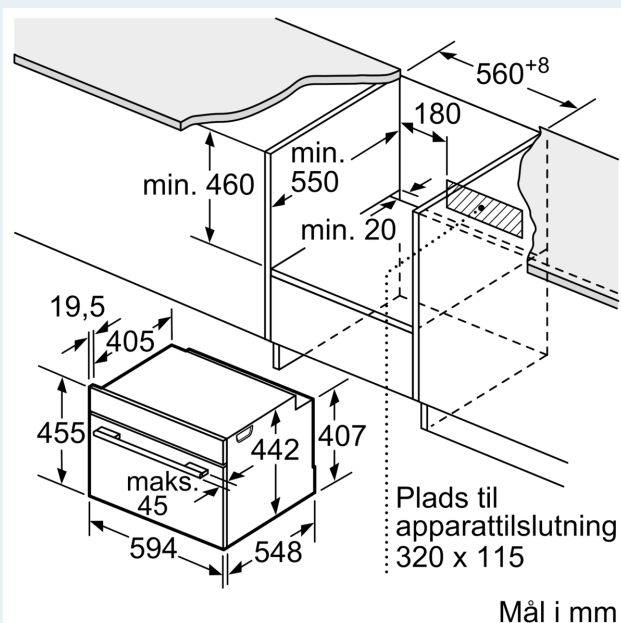

Udstyr

Teknisk data

Stiktype: Schukostik med jord
 Frekvens: 50; 60 Hz
 Elementspænding: 220-240 V
 Strømstyrke: 10 A
 Tilslutningseffekt: 1750 W
 EAN-kode: 4242003901021
 Længde på elledning: 150.0 cm
 Nettovægt: 22.5 kg
 Dørmateriale: Glas
 Kontrolpanelmateriale: Glas
 Dimension af pakket produkt: 540 x 650 x 700 mm
 Produktmål (HxBxD): 455 x 594 x 548 mm
 Nichemål ved indbygning (H x B x D): 450-455 x 560-568 x 550 mm
 Type af installation: Indbyggede
 Medleveret tilbehør: 1 x Dampbeholder, med huller, størrelse L, 1 x Dampbeholder, uden huller, størrelse L, 1 x Svamp

Tilbehør

- 1 x Dampbeholder, med huller, størrelse L, 1 x Dampbeholder, uden huller, størrelse L, 1 x Svamp

Miljø og sikkerhed

- Dørtemperatur på front maks. 40°C
- Øvrige sikkerhedsfunktioner: Børnesikring med nøgelfunktion, sikkerhedsafbryder for bageovn, start-/stopagent, lågeafbryder

Teknisk info

- Længde på ledning: 150 cm
- Nominel spænding 220-240 V
- Samlet tilslutningseffekt el: 1.75 kW

Dimensioner

- Mål på produktet (h x b x d): 455 mm x 594 mm x 548 mm
- Nichemål (h x b x d): 450 mm - 455 mm x 560 mm - 568 mm x 550 mm
- Se venligst indbygningsmålene i stregtegningerne.

iQ700, Dampovn, 60 x 45 cm, Sort CD714GXB1

Stregtegninger

Indbygning med en kogesektion.

Hvis det kompakte apparat bygges ind under en kogesektion, skal følgende bordplade-tykkelse (i givet fald inkl. underkonstruktion) overholdes.