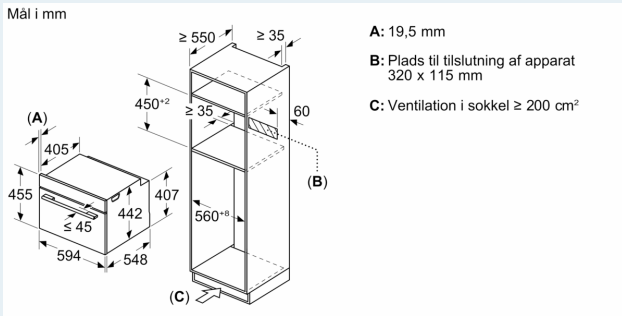

Teknisk info

- Længde på ledning: 150 cm
- Nominel spænding 220-240 V
- Samlet tilslutningseffekt el: 3.6 kW

Dimensioner

- Mål på produktet (h x b x d): 455 mm x 594 mm x 548 mm

- Nichemål (h x b x d): 450 mm - 455 mm x 560 mm - 568 mm x 550 mm
- Se venligst indbygningsmålene i stregtegningerne.

iQ700, Kompaktovn med mikro,
60 x 45 cm, Hvid
CM724G1W1

Stregtegninger

Indbygning af to apparater over hinanden
Ventilationsåbning

A: Luftindtag $\geq 200 \text{ cm}^2$

Stregtegninger

Indbygning med en kogesektion.