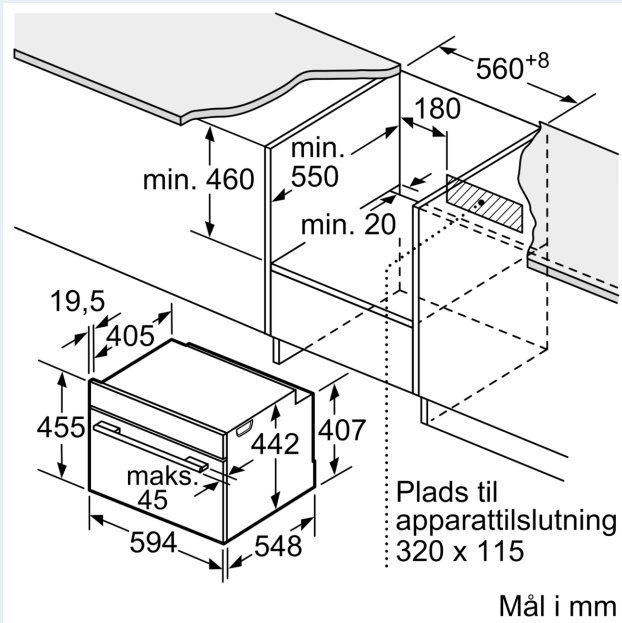

Teknisk info

- Længde på ledning: 150 cm
- Nominel spænding 220-240 V
- Samlet tilslutningseffekt el: 3.6 kW

Dimensioner

- Mål på produktet (h x b x d): 455 mm x 594 mm x 548 mm

- Nichemål (h x b x d): 450 mm - 455 mm x 560 mm - 568 mm x 550 mm
- Se venligst indbygningsmålene i stregtegningerne.

iQ700, Kompaktovn med mikro,
60 x 45 cm, Hvid
CM724G1W1

Stregtegninger

Indbygning af to apparater over hinanden
Ventilationsåbning

A: Luftindtag $\geq 200 \text{ cm}^2$

Stregtegninger

Indbygning med en kogesektion.

Hvis det kompakte apparat bygges ind under en kogesektion, skal følgende bordplade-tykkelse (i givet fald inkl. underkonstruktion) overholdes.

Kogesektions- type	min. bordplade- tykkelse	
	overflade- monteret	planlimning
Induktions- kogesektion	42 mm	43 mm
Fuldfladeinduktions- kogesektion	52 mm	53 mm
Gasblus	32 mm	43 mm
Elektrisk kogesektion	32 mm	35 mm