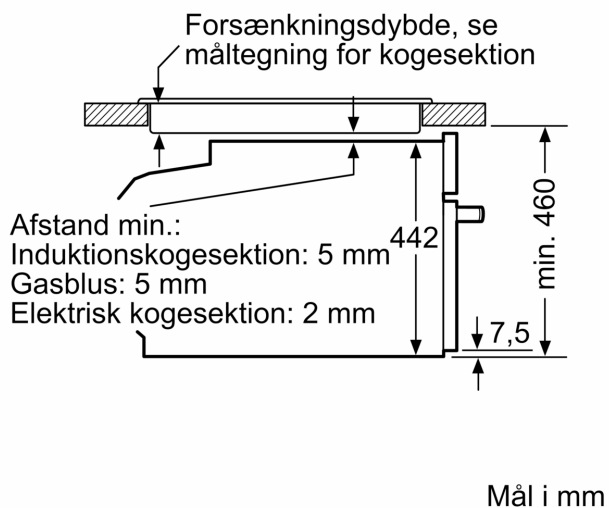

Teknisk info

- Længde på ledning: 150 cm
- Nominel spænding 220-240 V
- Samlet tilslutningseffekt el: 3.6 kW

Dimensioner

- Mål på produktet (h x b x d): 455 mm x 594 mm x 548 mm

- Nichemål (h x b x d): 450 mm - 455 mm x 560 mm - 568 mm x 550 mm
- Se venligst indbygningsmålene i stregtegningerne.

iQ700, Kompaktovn med mikro,
60 x 45 cm, Hvid
CM724G1W1

Stregtegninger

Indbygning af to apparater over hinanden
Ventilationsåbning

A: Luftindtag $\geq 200 \text{ cm}^2$

Stregtegninger

Indbygning med en kogesektion.

Hvis det kompakte apparat bygges ind under en kogesektion, skal følgende bordplade-tykkelse (i givet fald inkl. underkonstruktion) overholdes.

Kogesektions- type	min. bordplade- tykkelse	
	overflade- monteret	planlimning
Induktions- kogesektion	42 mm	43 mm
Fuldfladeinduktions- kogesektion	52 mm	53 mm
Gasblus	32 mm	43 mm
Elektrisk kogesektion	32 mm	35 mm