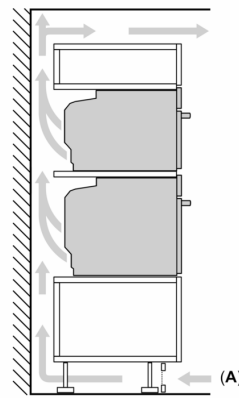

Teknisk info

- Længde på ledning: 150 cm
- Nominel spænding 220-240 V
- Samlet tilslutningseffekt el: 3.6 kW

Dimensioner

- Mål på produktet (h x b x d): 455 mm x 594 mm x 548 mm

- Nichemål (h x b x d): 450 mm - 455 mm x 560 mm - 568 mm x 550 mm
- Se venligst indbygningsmålene i stregtegningerne.

iQ700, Kompaktovn med mikro,
60 x 45 cm, Hvid
CM724G1W1

Stregtegninger

Indbygning af to apparater over hinanden
Ventilationsåbning

A: Luftindtag $\geq 200 \text{ cm}^2$

Stregtegninger

Indbygning med en kogesektion.

Hvis det kompakte apparat bygges ind under en kogesektion, skal følgende bordplade-tykkelse (i givet fald inkl. underkonstruktion) overholdes.

Kogesektions- type	min. bordplade- tykkelse	
	overflade- monteret	planlimning
Induktions- kogesektion	42 mm	43 mm
Fuldfladeinduktions- kogesektion	52 mm	53 mm
Gasblus	32 mm	43 mm
Elektrisk kogesektion	32 mm	35 mm