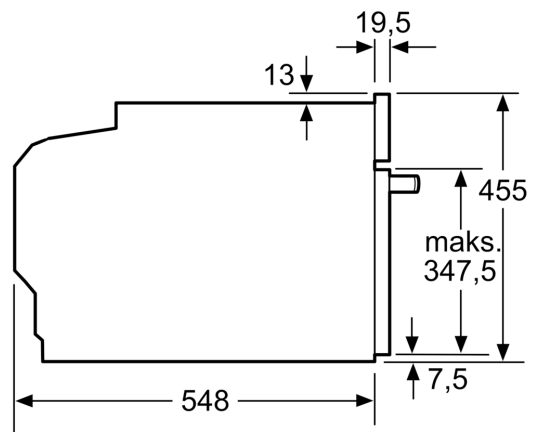

Teknisk info

- Længde på ledning: 150 cm
- Nominel spænding 220-240 V
- Samlet tilslutningseffekt el: 3.6 kW

Dimensioner

- Mål på produktet (h x b x d): 455 mm x 594 mm x 548 mm

- Nichemål (h x b x d): 450 mm - 455 mm x 560 mm - 568 mm x 550 mm
- Se venligst indbygningsmålene i stregtegningerne.

iQ700, Kompaktovn med mikro,
60 x 45 cm, Hvid
CM724G1W1

Stregtegninger

Indbygning af to apparater over hinanden
Ventilationsåbning

A: Luftindtag $\geq 200 \text{ cm}^2$

Stregtegninger

Indbygning med en kogesektion.

Hvis det kompakte apparat bygges ind under en kogesektion, skal følgende bordplade-tykkelse (i givet fald inkl. underkonstruktion) overholdes.

Kogesektions- type	min. bordplade- tykkelse	
	overflade- monteret	planlimning
Induktions- kogesektion	42 mm	43 mm
Fuldfladeinduktions- kogesektion	52 mm	53 mm
Gasblus	32 mm	43 mm
Elektrisk kogesektion	32 mm	35 mm