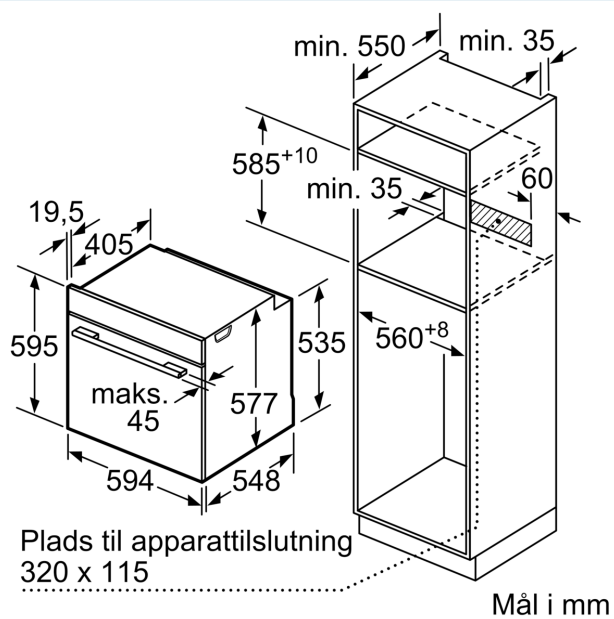

Dimensioner

- Mål på produktet (h x b x d): 595 mm x 594 mm x 548 mm
- Nichemål (h x b x d): 585 mm - 595 mm x 560 mm - 568 mm x 550 mm
- Se venligst indbygningsmålene i stregtegningerne.

iQ700, Indbygningsovn, 60 x 60 cm, Sort HB772A1B1S

Stregtegninger

Indbygning af to apparater over hinanden
Ventilationsåbning

A: Luftindtag $\geq 200 \text{ cm}^2$

Mål i mm

Hvis apparatet bygges ind under en kogesektion, skal følgende bordplade-tykkelse (i givet fald inkl. underkonstruktion) overholdes.

Kogesektions- type	min. bordplade- tykkelse	
	overflade- monteret	planlimning
Induktions- kogesektion	37 mm	38 mm
Fuldfladeinduktions- kogesektion	47 mm	48 mm
Gasblus	30 mm	38 mm
Elektrisk kogesektion	27 mm	30 mm