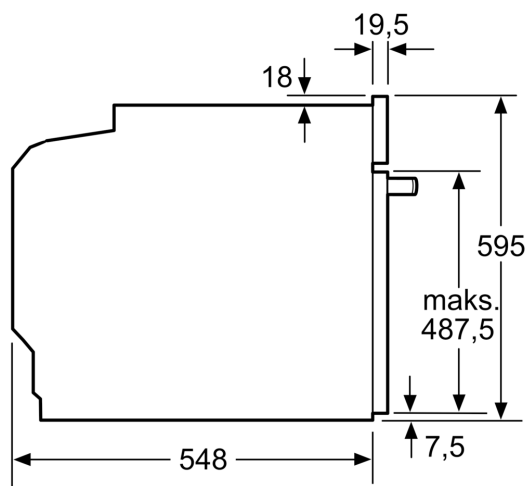

Udstyr

Teknisk data

Type af installation: Indbyggede
 Integreret rengøringssystem: Pyrolytisk+Hydrolytisk
 Nichemål ved indbygning (H x B x D): 585-595 x 560-568 x 550 mm
 Produktmål (HxBxD):595 x 594 x 548 mm
 Dimension af pakket produkt:670 x 680 x 670 mm
 Kontrolpanelmateriale: Glas
 Dørmateriale: Glas
 Nettovægt:36.8 kg
 Anvendelig volumen (af hulrum): 71 l
 Varmeelementtype: Stor grill, Varmeluft skånsom, Varmeluft, Lille grill, Over-/undervarme, Konventionel varme skånsom, Pizzaindstilling, Optønings program, Undervarme, Varmeluft/Impulsgrill
 Temperaturkontrol: elektronisk
 Antal indvendige lamper: 1
 Længde på elledning: 120.0 cm
 EAN-kode: 4242003901724
 Antal hulrum - (2010/30/EF): 1
 Energieffektivitetsindeks: A+
 Energy consumption per cycle conventional (2010/30/EC): 0.87 kWh/cycle
 Energy consumption per cycle forced air convection (2010/30/EC): 0.69 kWh/cycle
 Energieffektivitetsindeks - NY (2010/30/EF): 81.2 %
 Tilslutningseffekt: 3600 W
 Strømstyrke: 16 A
 Elementspænding:220-240 V
 Frekvens: 50; 60 Hz
 Stiktype: Schukostik med jord
 Medleveret tilbehør: 1 x Stegerist, 1 x Universalpande

Teknisk info

- Længde på ledning: 120 cm
- Nominel spænding 220-240 V
- Samlet tilslutningseffekt el: 3.6 kW
- Energiklasse (iht. EU Nr. 65/2014): A+
- Energiforbrug i standard drift: 0.87 kWh
- Energiforbrug i varmluftsdrift: 0.69 kWh
- Antal ovnrums: 1 Varmekilde: elektrisk Volume ovnrums: 71 l

Dimensioner

- Mål på produktet (h x b x d): 595 mm x 594 mm x 548 mm
- Nichemål (h x b x d): 585 mm - 595 mm x 560 mm - 568 mm x 550 mm
- Se venligst indbygningsmålene i stregtegningerne.

iQ700, Indbygningsovn, 60 x 60 cm, Sort HB772A1B1S

Stregtegninger

Indbygning af to apparater over hinanden
Ventilationsåbning

A: Luftindtag $\geq 200 \text{ cm}^2$

Mål i mm

Hvis apparatet bygges ind under en kogesektion, skal følgende bordplade-tykkelse (i givet fald inkl. underkonstruktion) overholdes.