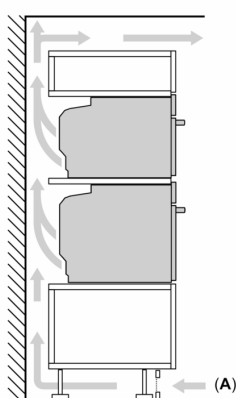

Dimensioner

- Mål på produktet (h x b x d): 595 mm x 594 mm x 548 mm
- Nichemål (h x b x d): 585 mm - 595 mm x 560 mm - 568 mm x 550 mm
- Se venligst indbygningsmålene i stregtegningerne.

iQ700, Indbygningsovn, 60 x 60 cm, Sort HB772A1B1S

Stregtegninger

Indbygning af to apparater over hinanden
Ventilationsåbning

A: Luftindtag $\geq 200 \text{ cm}^2$

Mål i mm

Hvis apparatet bygges ind under en kogesektion, skal følgende bordplade-tykkelse (i givet fald inkl. underkonstruktion) overholdes.