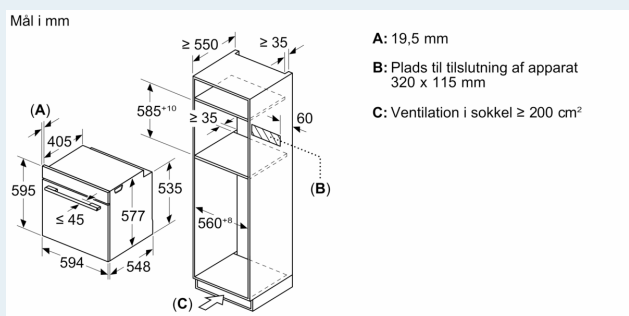

iQ700, Indbygningsovn med mikrofunktion, 60 x 60 cm, Sort HM736G1B1S

Stregtegninger