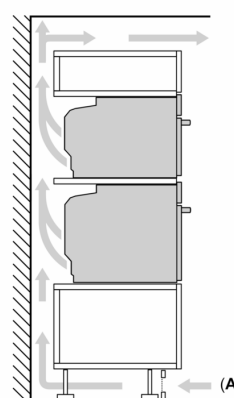

Indbygning af to apparater over hinanden

Ventilationsåbning

A: Luftindtag $\geq 200 \text{ cm}^2$