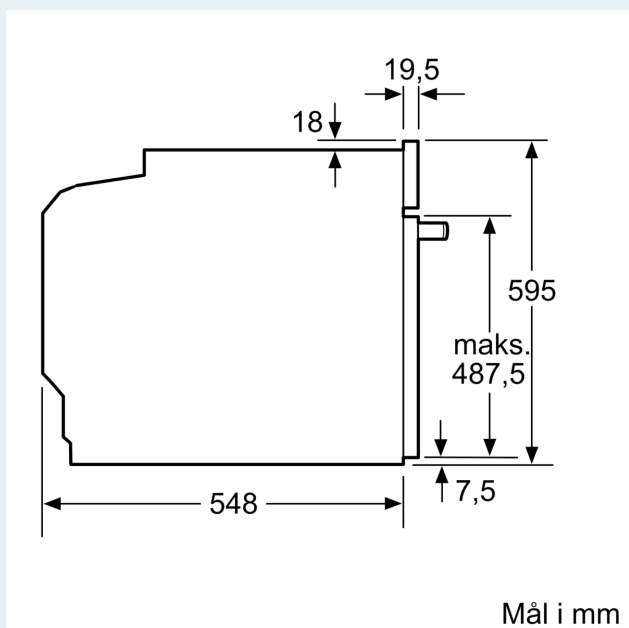

Hvis apparatet bygges ind under en kogesektion, skal følgende bordplade-tykkelse (i givet fald inkl. underkonstruktion) overholdes.

Kogesektions- type	min. bordplade- tykkelse	
	overflade- monteret	planlimning
Induktions- kogesektion	37 mm	38 mm
Fuldfladeinduktions- kogesektion	47 mm	48 mm
Gasblus	30 mm	38 mm
Elektrisk kogesektion	27 mm	30 mm