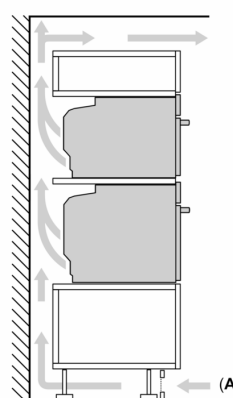

Teknisk info

- Længde på ledning: 120 cm

- Nominel spænding 220-240 V
- Samlet tilslutningseffekt el: 3.6 kW

Dimensioner

- Mål på produktet (h x b x d): 595 mm x 594 mm x 548 mm
- Nichemål (h x b x d): 585 mm - 595 mm x 560 mm - 568 mm x 550 mm
- Se venligst indbygningsmålene i stregtegningerne.

iQ700, Indbygningsovn med mikrofunktion, 60 x 60 cm, Sort HM776GKB1

Stregtegninger

Indbygning af to apparater over hinanden

Ventilationsåbning

A: Luftindtag $\geq 200 \text{ cm}^2$

Hvis apparatet bygges ind under en kogesektion, skal følgende bordplade-tykkelse (i givet fald inkl. underkonstruktion) overholdes.

Kogesektions- type	min. bordplade- tykkelse	
	overflade- monteret	planlimning
Induktions- kogesektion	37 mm	38 mm
Fuldfladeinduktions- kogesektion	47 mm	48 mm
Gasblus	30 mm	38 mm
Elektrisk kogesektion	27 mm	30 mm