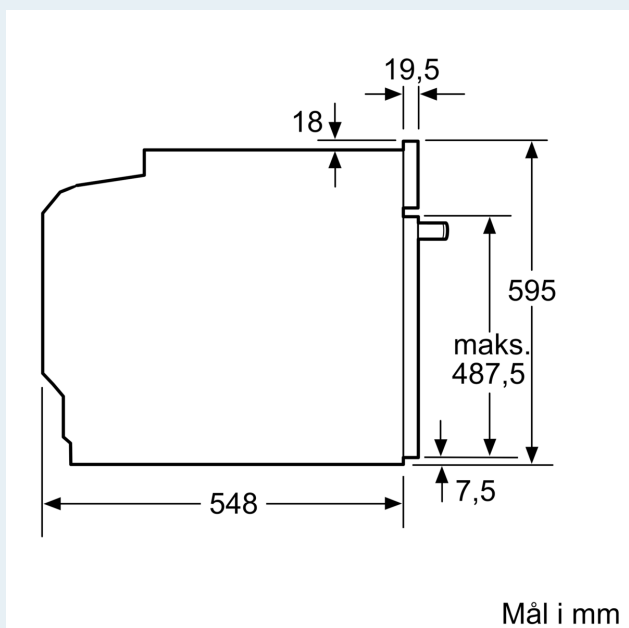

Teknisk info

- Længde på ledning: 120 cm

- Nominel spænding 220-240 V
- Samlet tilslutningseffekt el: 3.6 kW

Dimensioner

- Mål på produktet (h x b x d): 595 mm x 594 mm x 548 mm
- Nichemål (h x b x d): 585 mm - 595 mm x 560 mm - 568 mm x 550 mm
- Se venligst indbygningsmålene i stregtegningerne.

iQ700, Indbygningsovn med mikrofunktion, 60 x 60 cm, Sort HM776GKB1

Stregtegninger

Indbygning af to apparater over hinanden

Ventilationsåbning

A: Luftindtag $\geq 200 \text{ cm}^2$

Hvis apparatet bygges ind under en kogesektion, skal følgende bordplade-tykkelse (i givet fald inkl. underkonstruktion) overholdes.

Kogesektions- type	min. bordplade- tykkelse	
	overflade- monteret	planlimning
Induktions- kogesektion	37 mm	38 mm
Fuldfladeinduktions- kogesektion	47 mm	48 mm
Gasblus	30 mm	38 mm
Elektrisk kogesektion	27 mm	30 mm