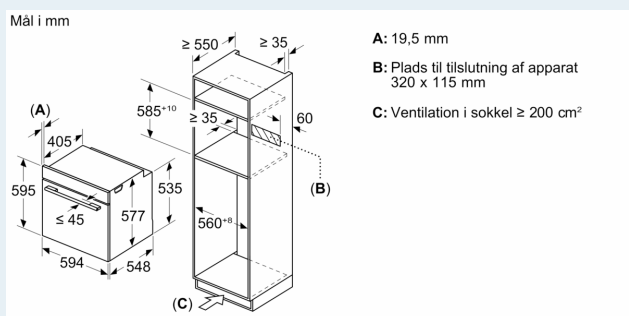

Teknisk info

- Længde på ledning: 120 cm

- Nominel spænding 220-240 V
- Samlet tilslutningseffekt el: 3.6 kW

Dimensioner

- Mål på produktet (h x b x d): 595 mm x 594 mm x 548 mm
- Nichemål (h x b x d): 585 mm - 595 mm x 560 mm - 568 mm x 550 mm
- Se venligst indbygningsmålene i stregtegningerne.

iQ700, Indbygningsovn med mikrofunktion, 60 x 60 cm, Sort HM776GKB1

Stregtegninger

Indbygning af to apparater over hinanden

Ventilationsåbning

A: Luftindtag $\geq 200 \text{ cm}^2$

Hvis apparatet bygges ind under en kogesektion, skal følgende bordplade-tykkelse (i givet fald inkl. underkonstruktion) overholdes.