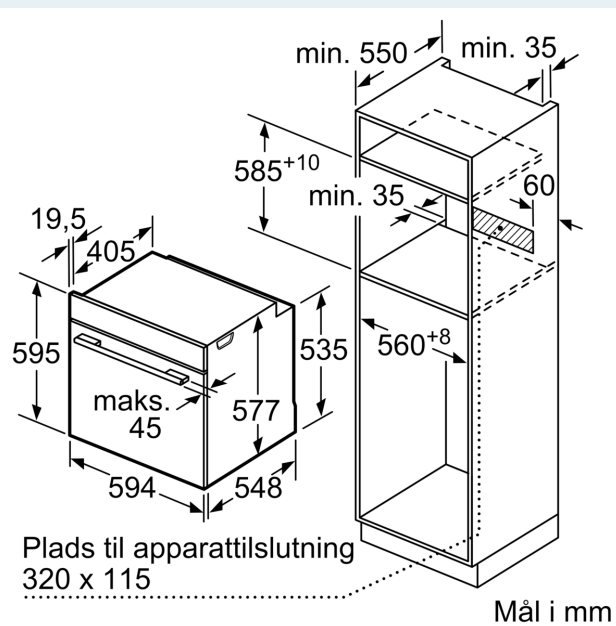

Hvis apparatet bygges ind under en kogesektion, skal følgende bordplade-tykkelse (i givet fald inkl. underkonstruktion) overholdes.

Kogesektions-type	min. bordplade-tykkelse	
	overflade-monteret	planlimning
Induktions-kogesektion	37 mm	38 mm
Fuldfladeinduktions-kogesektion	47 mm	48 mm
Gasblus	30 mm	38 mm
Elektrisk kogesektion	27 mm	30 mm