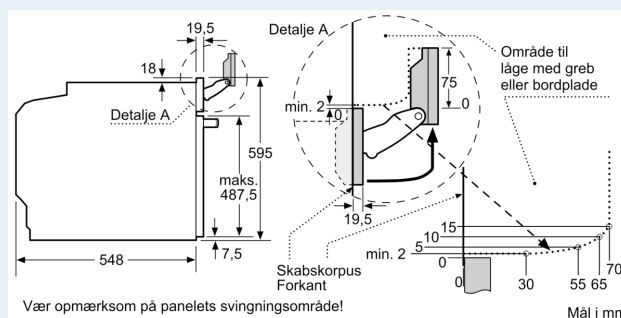

Hvis apparatet bygges ind under en kogesektion, skal følgende bordplade-tykkelse (i givet fald inkl. underkonstruktion) overholdes.

Kogesektions-type	min. bordplade-tykkelse	
	overflade-monteret	planlimning
Induktions-kogesektion	37 mm	38 mm
Fuldfladeinduktions-kogesektion	47 mm	48 mm
Gasblus	30 mm	38 mm
Elektrisk kogesektion	27 mm	30 mm