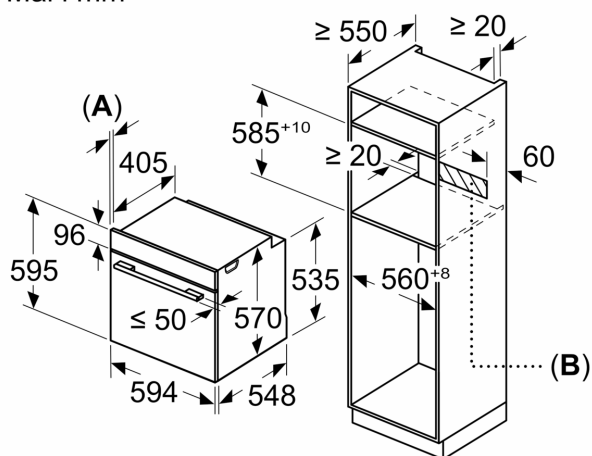

#### Dimensioner

- Mål på produktet (h x b x d): 595 mm x 594 mm x 548 mm
- Nichemål (h x b x d): 585 mm - 595 mm x 560 mm - 568 mm x 550 mm
- Se venligst indbygningsmålene i stregtegningerne.

**iQ300, Indbygningsovn med  
dampfunktion, 60 x 60 cm,  
Rustfrit stål  
HR514ABR0S**

Stregtegninger

Mål i mm

**A:** 19,5 mm  
**B:** Plads til tilslutning af apparat 320 x 115 mm

Indbygning med en kogesektion.