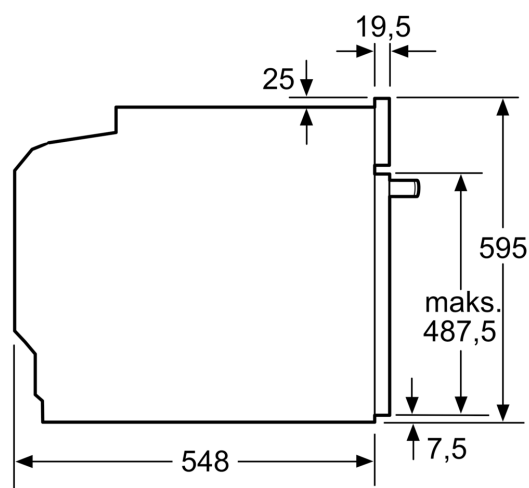

#### Teknisk info

- Længde på ledning: 120 cm
- Energiklasse (iht. EU Nr. 65/2014): A
- Energiforbrug i standard drift: 0.97 kWh
- Energiforbrug i varmluftsdrift: 0.81 kWh
- Antal ovnrum: 1 Varmekilde: elektrisk Volume ovnrum: 71 l

#### Dimensioner

- Mål på produktet (h x b x d): 595 mm x 594 mm x 548 mm
- Nichemål (h x b x d): 585 mm - 595 mm x 560 mm - 568 mm x 550 mm
- Se venligst indbygningsmålene i stregtegningerne.

**iQ300, Indbygningsovn med  
dampfunktion, 60 x 60 cm,  
Rustfrit stål  
HR514ABR0S**

Stregtegninger

Mål i mm

**A:** 19,5 mm  
**B:** Plads til tilslutning af apparat 320 x 115 mm

Indbygning med en kogesektion.