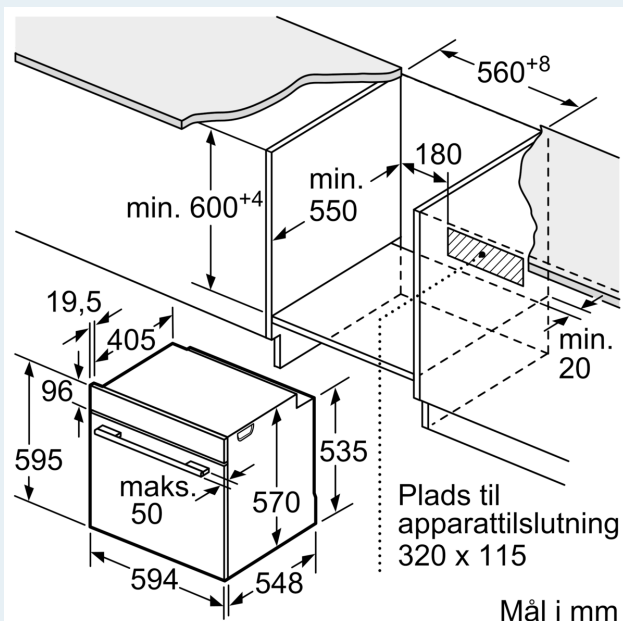

#### Teknisk info

- Længde på ledning: 120 cm
- Energiklasse (iht. EU Nr. 65/2014): A
- Energiforbrug i standard drift: 0.97 kWh
- Energiforbrug i varmluftsdrift: 0.81 kWh
- Antal ovnrum: 1 Varmekilde: elektrisk Volume ovnrum: 71 l

#### Dimensioner

- Mål på produktet (h x b x d): 595 mm x 594 mm x 548 mm
- Nichemål (h x b x d): 585 mm - 595 mm x 560 mm - 568 mm x 550 mm
- Se venligst indbygningsmålene i stregtegningerne.

**iQ300, Indbygningsovn med  
dampfunktion, 60 x 60 cm,  
Rustfrit stål  
HR514ABR0S**

Stregtegninger

Mål i mm

**A:** 19,5 mm  
**B:** Plads til tilslutning af apparat 320 x 115 mm

Indbygning med en kogesektion.