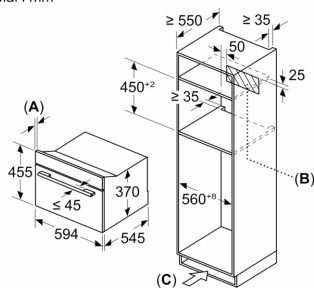

Dimensioner

- Mål på produktet (h x b x d): 455 mm x 594 mm x 564 mm
- Nichemål (h x b x d): 450 mm - 450 mm x 560 mm - 560 mm x 550 mm
- Se venligst indbygningsmålene i stregtegningerne.

iQ700, Mikroovn til indbygning, 60 x 45 cm, Sort CE732GXB1

Stregtegninger

Mål i mm

A: 19,5 mm
B: ≤ 347,5 mm
C: 7,5 mm

Mål i mm

A: 19,5 mm
B: Plads for tilslutning af apparat
300 x 200 mm

Mål i mm

A: 19,5 mm
B: Plads for tilslutning af apparat
300 x 200 mm
C: Ventilation i sokkel ≥ 50 cm²