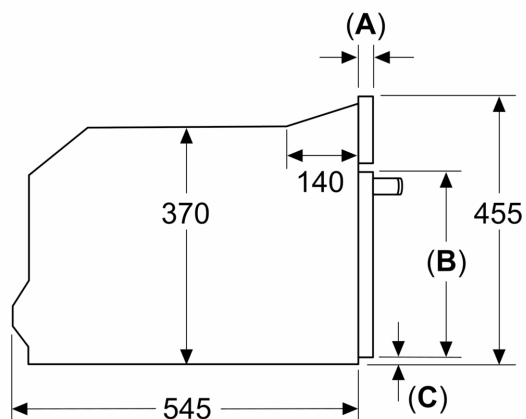

Udstyr

Teknisk data

Type af mikroovn: Kun mikro
 Kontroltype: elektronisk
 Produktmål (HxBxD): 455 x 594 x 564 mm
 Mål ovnrum (H x B x D): 245.0 x 430 x 350 mm
 Længde på elledning: 150.0 cm
 Nettovægt: 26.9 kg
 Bruttovægt: 31.1 kg
 EAN-kode: 4242003906484
 Maksimal effekt: 1000 W
 Tilslutningseffekt: 3100 W
 Strømstyrke: 16 A
 Elementspænding: 220-240 V
 Frekvens: 50 Hz
 Stiktype: Schukostik med jord
 Medleveret tilbehør: 1 x Rist

Tilbehør

- 1 x Rist

Miljø og sikkerhed

- Øvrige sikkerhedsfunktioner: sikkerhedsafbryder for bageovn, start-/stopagent, lågeafbryder
- Indbygget køleblæser

Teknisk info

- Længde på ledning: 150 cm
- Samlet tilslutningseffekt el: 3.1 kW
- Nominel spænding 220-240 V
- egnet for indbygning i et 60 cm bredt højskab

Dimensioner

- Mål på produktet (h x b x d): 455 mm x 594 mm x 564 mm
- Nichemål (h x b x d): 450 mm - 450 mm x 560 mm - 560 mm x 550 mm
- Se venligst indbygningsmålene i stregtegningerne.

iQ700, Mikroovn til indbygning, 60 x 45 cm, Sort CE732GXB1

Stregtegninger

Mål i mm

A: 19,5 mm
B: ≤ 347,5 mm
C: 7,5 mm

Mål i mm

A: 19,5 mm
B: Plads for tilslutning af apparat
300 x 200 mm

Mål i mm

A: 19,5 mm
B: Plads for tilslutning af apparat
300 x 200 mm
C: Ventilation i sokkel ≥ 50 cm²