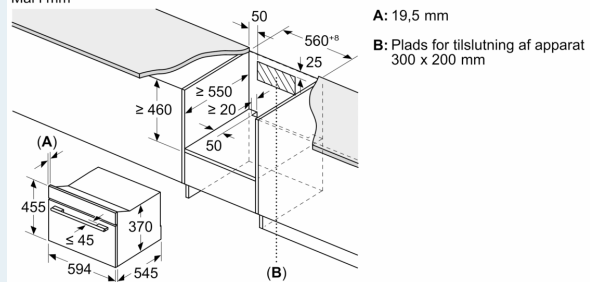

Dimensioner

- Mål på produktet (h x b x d): 455 mm x 594 mm x 564 mm
- Nichemål (h x b x d): 450 mm - 450 mm x 560 mm - 560 mm x 550 mm
- Se venligst indbygningsmålene i stregtegningerne.

iQ700, Mikroovn til indbygning, 60 x 45 cm, Sort CE732GXB1

Stregtegninger

Mål i mm

A: 19,5 mm
B: ≤ 347,5 mm
C: 7,5 mm

Mål i mm

A: 19,5 mm
B: Plads for tilslutning af apparat
300 x 200 mm

Mål i mm

A: 19,5 mm
B: Plads for tilslutning af apparat
300 x 200 mm
C: Ventilation i sokkel ≥ 50 cm²