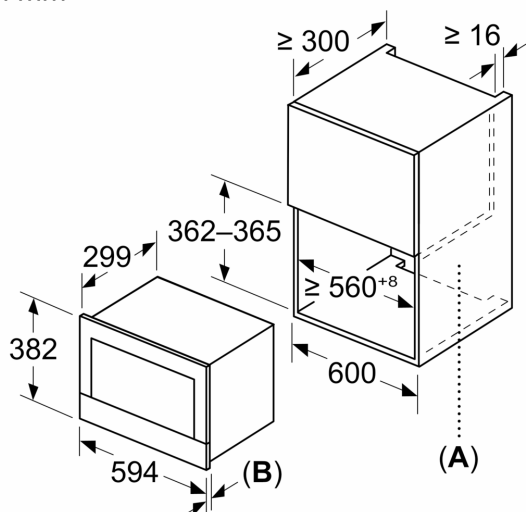

Miljø og sikkerhed

- Øvrige sikkerhedsfunktioner: start-/stopagent, lågeafbryder
- Indbygget køleblæser

Teknisk info

- Længde på ledning: 175 cm
- Samlet tilslutningseffekt el: 1.22 kW
- Nominel spænding 220-240 V
- Til indbygning i et 60 cm bredt overskab (min. 30 cm dybt), egnet for indbygning i et 60 cm bredt højskab

Dimensioner

- Mål på produktet (h x b x d): 382 mm x 594 mm x 318 mm
- Nichemål (h x b x d): 362 mm - 382 mm x 560 mm - 568 mm x 300 mm
- Se venligst indbygningsmålene i stregtegningerne.

**iQ700, Mikroovn til indbygning,
Hvid
BF722R1W1**

Stregtegninger

Mål i mm

A: Åben bagvæg
B: 19,5 mm

Mål i mm

A: Åben bagvæg
B: 19,5 mm

Mål i mm

A: Overlapning, foroven:
Niche 362: 6 mm
Niche 365: 3 mm
B: Overlapning, forneden: 14 mm