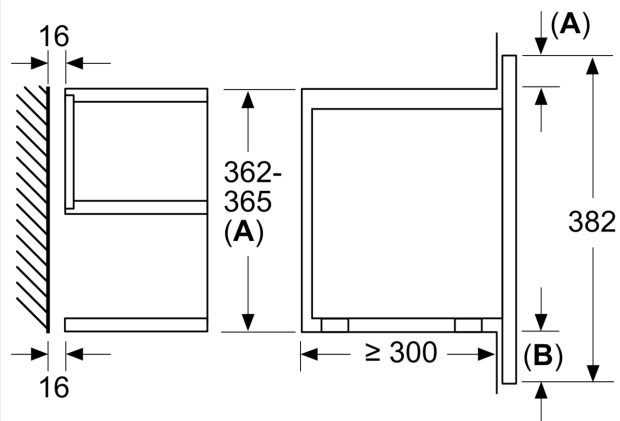

Udstyr

Teknisk data

Type af mikroovn: Kun mikro
 Kontroltype: elektronisk
 Produktmål (HxBxD): 382 x 594 x 318 mm
 Mål ovnrum (H x B x D): 230 x 350 x 270 mm
 Længde på elledning: 175.0 cm
 Nettovægt: 16.0 kg
 Bruttovægt: 17.8 kg
 EAN-kode: 4242003906668
 Maksimal effekt: 900 W
 Tilslutningseffekt: 1220 W
 Strømstyrke: 10 A
 Elementspænding: 220-240 V
 Frekvens: 50; 60 Hz
 Stiktype: Schukostik med jord

Dimensioner

- Mål på produktet (h x b x d): 382 mm x 594 mm x 318 mm
- Nichemål (h x b x d): 362 mm - 382 mm x 560 mm - 568 mm x 300 mm
- Se venligst indbygningsmålene i stregtegningerne.

**iQ700, Mikroovn til indbygning,
Hvid
BF722R1W1**

Stregtegninger

Mål i mm

A: Åben bagvæg
B: 19,5 mm

Mål i mm

A: Åben bagvæg
B: 19,5 mm

Mål i mm

A: Overlapning, foroven:
Niche 362: 6 mm
Niche 365: 3 mm
B: Overlapning, forneden: 14 mm