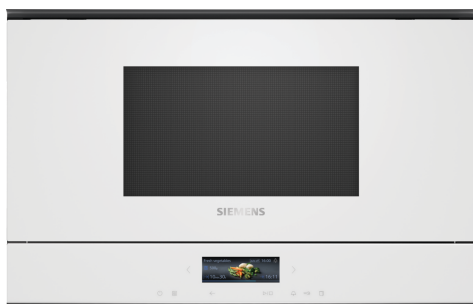

iQ700, Mikroovn til indbygning, Hvid BF722R1W1

Tilbehør

HZ6UCC0 :
HZG9AS00S Adapter

Mikrobølgeovn med touchControl for nem styring og direkte valg af varmemåder.

- ✓ TFT-Touchdisplay – intuitiv kontrol.
- ✓ touchControl – Nem styring og direkte valg af opvarmningsmåder.
- ✓ Til hurtig rengøring blødgøres snavs på forhånd ved at fordampe sæbevand, hvorefter tilsmudsning i ovnen fjernes lettere - humidClean-program.
- ✓ cookControl funktionen har 7 forskellige automatikprogrammer, der garanterer en perfekt tilberedning.
- ✓ Spar tid med høj mikroeffekt - op til 900 watt.

Udstyr

Teknisk data

Type af mikroovn: Kun mikro
 Kontroltype: elektronisk
 Produktmål (HxBxD): 382 x 594 x 318 mm
 Mål ovnrum (H x B x D): 230 x 350 x 270 mm
 Længde på elledning: 175.0 cm
 Nettovægt: 16.0 kg
 Bruttovægt: 17.8 kg
 EAN-kode: 4242003906668
 Maksimal effekt: 900 W
 Tilslutningseffekt: 1220 W
 Strømstyrke: 10 A
 Elementspænding: 220-240 V
 Frekvens: 50; 60 Hz
 Stiktype: Schukostik med jord

iQ700, Mikroovn til indbygning, Hvid BF722R1W1

Udstyr

Ovnstype / Ovnfunktioner

- Maks. effekt: 900 W; 5 effektniveauer: 90 W, 180 W, 360 W, 600 W, 900 W
- Intelligent inverter-teknologi: den maksimale effekt reguleres til 600 watt over længere tid.
- Ovnvolumen: 21 l

Design

- Ovnrummets materiale: rustfrit stål, Glasbund

Rengøring

- Hydrolyse-program

Komfort

- Elektronikur
- touchControl betjening
- Brugervenlig betjening: ekstremt let og behagelig Soft Touch-betjening.
- cookControl, 7 - automatikprogrammer til individuelle retter
- 3 optøningssprogrammer og 4 madlavningsprogrammer
- quickStart-knap: et tryk starter maksimal mikrobølgeeffekt i 30 sekunder, ekstra tryk tilføjer 30 sek.
- LED-belysning
- Hængsling
- Åbne knapper, elektrisk
- touchControl panel