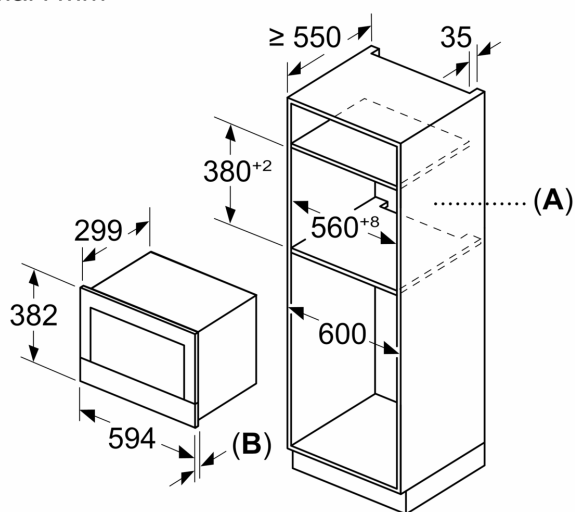

Dimensioner

- Mål på produktet (h x b x d): 382 mm x 594 mm x 318 mm
- Nichemål (h x b x d): 362 mm - 382 mm x 560 mm - 568 mm x 300 mm
- Se venligst indbygningsmålene i stregtegningerne.

**iQ700, Mikroovn til indbygning,
Hvid
BF722R1W1**

Stregtegninger

Mål i mm

A: Åben bagvæg
B: 19,5 mm

Mål i mm

A: Åben bagvæg
B: 19,5 mm

Mål i mm

A: Overlapning, foroven:
Niche 362: 6 mm
Niche 365: 3 mm
B: Overlapning, forneden: 14 mm