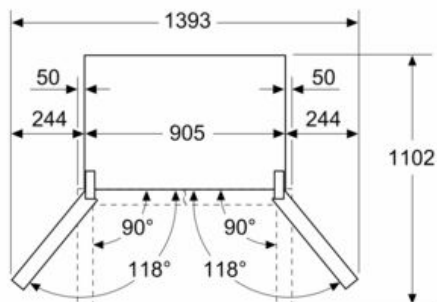

Mål i mm

A	a	b
≤ 600	0	0
600 < A ≤ 650	50	50
650 < A ≤ 700	65	65
> 700	244	244

A: Skabs- eller bordpladedybde