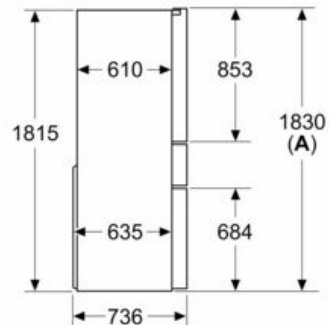

A: Fronten kan justeres fra 1830 til 1847 mm, når de forreste justerbare fødder indstilles til maksimal længde

Mål i mm