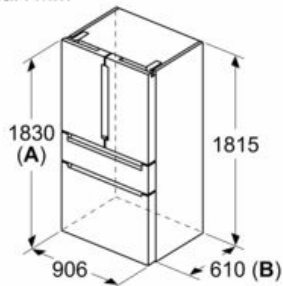

iQ700, Køle-/frysekab med franske døre, glasdør, 183 x 90.5 cm, Sort KF96RSBEA

Stregtegninger

Mål i mm

A: Fronten kan justeres fra 1830 til 1847 mm, når de forreste justerbare fødder indstilles til maksimal længde

B: Læg 25 mm til ved faste afstandsstykker på bagside

Mål i mm