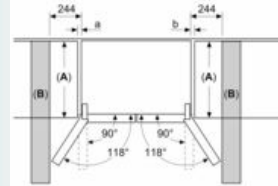

iQ700, Køle-/frysekab med franske døre, glasdør, 183 x 90.5 cm, Sort KF96RSBEA

Stregtegninger

Mål i mm

A: Fronten kan justeres fra 1830 til 1847 mm, når de forreste justerbare fødder indstilles til maksimal længde

B: Læg 25 mm til ved faste afstandsstykker på bagside

Mål i mm

A: Fronten kan justeres fra 1830 til 1847 mm, når de forreste justerbare fødder indstilles til maksimal længde

Mål i mm

Mål i mm

A	a	b
≤ 600	0	0
600 < A ≤ 650	50	50
650 < A ≤ 700	65	65
> 700	244	244

A: Skabs- eller bordpladedybde