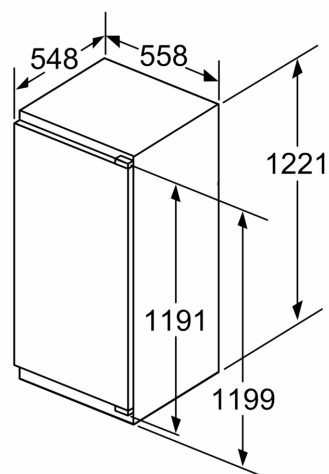

#### Mål

- Mål: H 122 x B 56 x D 55 cm
- Nichemål (H x B x D): 122.5 cm x 56.0 cm x 55.0 cm

## iQ500, Integrerbart køleskab, 122.5 x 56 cm, fladhængsel med dæmpet lukning (soft close) KI41RADD1

### Stregtegninger

**Maksimal tilladt vægt af enhedsfront**

Montage af enhedsfronter, som overskrider den tilladte vægt, kan medføre skader og reduceret hængselfunktion

Δ Vægt  
A: Højde af apparatdør inklusive hængsler i mm  
B: Udæmpet hængsel, enhedsfront i kg  
C: Dæmpet hængsel, enhedsfront i kg  
D: Mulighed for ekstra belastning i kg med tilbehør til tung last

### Mål i mm

Mål i mm