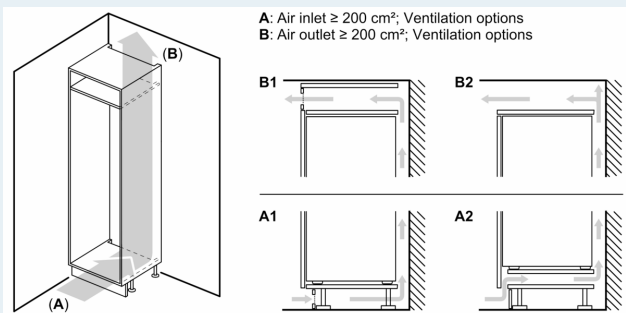

iQ500, Integrerbart køleskab, 122.5 x 56 cm, fladhængsel med dæmpet lukning (soft close) KI41RADD1

Stregtegninger