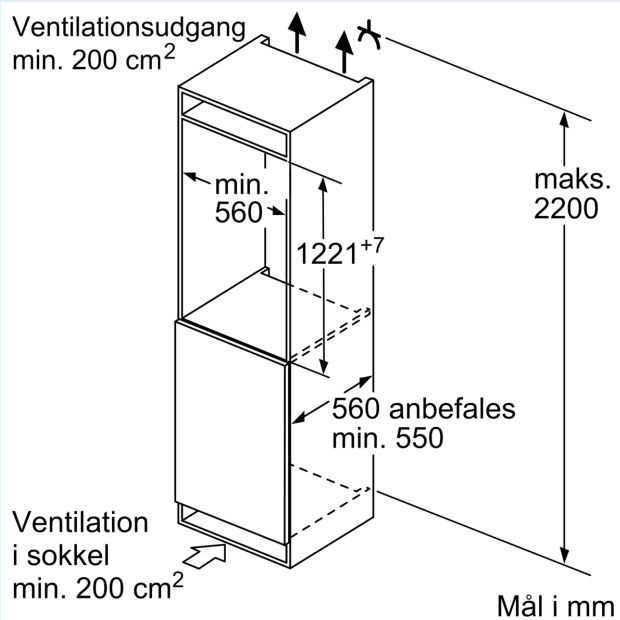

Stregtegninger