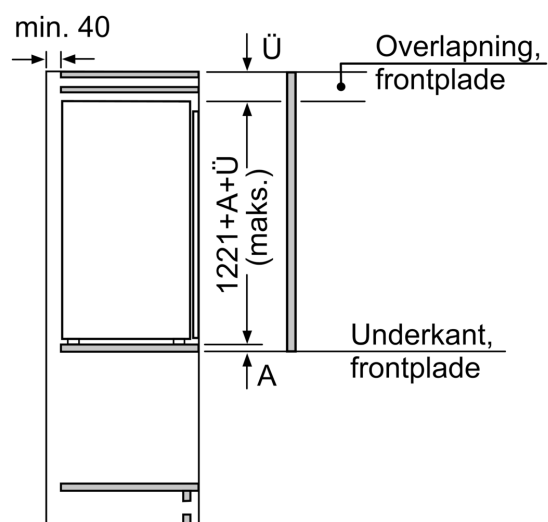

#### Mål

- Mål: H 122 x B 56 x D 55 cm
- Nichemål (H x B x D): 122.5 cm x 56.0 cm x 55.0 cm

### Stregtegninger

**Maksimal tilladt vægt af enhedsfront**

Montage af enhedsfronter, som overskrider den tilladte vægt, kan medføre skader og reduceret hængselfunktion

Δ Vægt  
A: Højde af apparatdør inklusive hængsler i mm  
B: Udæmpet hængsel, enhedsfront i kg  
C: Dæmpet hængsel, enhedsfront i kg  
D: Mulighed for ekstra belastning i kg med tilbehør til tung last

### Mål i mm

Mål i mm