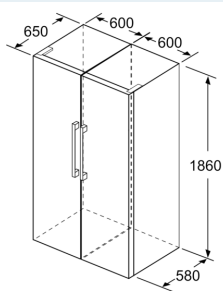

Friskhedssystem

- 1 hyperFresh skuffe med fugtighedsregulering: holder frugt og grønt frisk i længere tid

Mål

- Mål: H 186 x B 60 x D 65 cm

Teknisk information

- venstrehængt, vendbar
- Højdejusterbare fødder foran, hjul bagtil
- Døråbningsvinkel 90°, ingen vægafstand er nødvendigt
- Spænding: 220 - 240 V

Tilbehør:

- Tilbehør: Æggebakke

iQ300, Køleskab, 186 x 60 cm, Inox-easyclean KS36VVIDP1

Stregtegninger

	a	b	c	d	e	f
KSW36, GSD36	187					
KSV36, KSF36, GSN36, GSV36	186					
KSV33, GSN33, GSV33	176	60	65	58	60	119.5
KSV29, GSN29, GSV29	161					
GSV24	146					
GSN51	161					
GSN54	176	70	78	70	70	142
GSN58	191					

- a Højde
- b Bredde
- c Dybde ved lukket låge uden greb og uden afstandsstykke
- d Skabets dybde uden afstandsstykke
- e Bredde ved åbnet låge uden greb
- f Dybde ved åbnet låge uden greb og uden afstandsstykke

Mål i cm

Mål i mm

Mål i mm