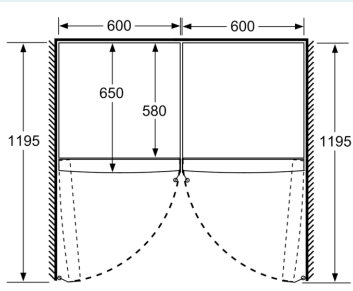

Friskhedssystem

- 1 hyperFresh skuffe med fugtighedsregulering: holder frugt og grønt frisk i længere tid

Mål

- Mål: H 186 x B 60 x D 65 cm

Teknisk information

- venstrehængt, vendbar
- Højdejusterbare fødder foran, hjul bagtil
- Døråbningsvinkel 90°, ingen vægafstand er nødvendigt
- Spænding: 220 - 240 V

Tilbehør:

- Tilbehør: Æggebakke

iQ300, Køleskab, 186 x 60 cm, Inox-easyclean KS36VVIDP1

Stregtegninger

	a	b	c	d	e	f
KSW36, GSD36	187					
KSV36, KSF36, GSN36, GSV36	186					
KSV33, GSN33, GSV33	176	60	65	58	60	119.5
KSV29, GSN29, GSV29	161					
GSV24	146					
GSN51	161					
GSN54	176	70	78	70	70	142
GSN58	191					

- a Højde
- b Bredde
- c Dybde ved lukket låge uden greb og uden afstandsstykke
- d Skabets dybde uden afstandsstykke
- e Bredde ved åbnet låge uden greb
- f Dybde ved åbnet låge uden greb og uden afstandsstykke

Mål i cm

Mål i mm

Mål i mm