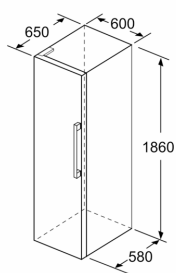

Friskhedssystem

- 1 hyperFresh skuffe med fugtighedsregulering: holder frugt og grønt frisk i længere tid

Mål

- Mål: H 186 x B 60 x D 65 cm

Teknisk information

- venstrehængt, vendbar
- Højdejusterbare fødder foran, hjul bagtil
- Døråbningsvinkel 90°, ingen vægafstand er nødvendigt
- Spænding: 220 - 240 V

Tilbehør:

- Tilbehør: Æggebakke

iQ300, Køleskab, 186 x 60 cm, Inox-easyclean KS36VVIDP1

Stregtegninger

	a	b	c	d	e	f
KSW36, GSD36	187					
KSV36, KSF36, GSN36, GSV36	186					
KSV33, GSN33, GSV33	176	60	65	58	60	119.5
KSV29, GSN29, GSV29	161					
GSV24	146					
GSN51	161					
GSN54	176	70	78	70	70	142
GSN58	191					

- a Højde
- b Bredde
- c Dybde ved lukket låge uden greb og uden afstandsstykke
- d Skabets dybde uden afstandsstykke
- e Bredde ved åbnet låge uden greb
- f Dybde ved åbnet låge uden greb og uden afstandsstykke

Mål i cm

Mål i mm

Mål i mm