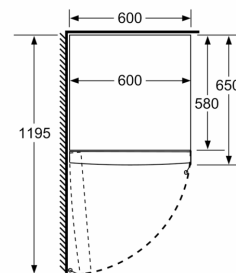

Friskhedssystem

- 1 hyperFresh skuffe med fugtighedsregulering: holder frugt og grønt frisk i længere tid

Mål

- Mål: H 186 x B 60 x D 65 cm

Teknisk information

- venstrehængt, vendbar
- Højdejusterbare fødder foran, hjul bagtil
- Døråbningsvinkel 90°, ingen vægafstand er nødvendigt
- Spænding: 220 - 240 V

Tilbehør:

- Tilbehør: Æggebakke

iQ300, Køleskab, 186 x 60 cm, Inox-easyclean KS36VVIDP1

Stregtegninger

	a	b	c	d	e	f
KSW36, GSD36	187					
KSV36, KSF36, GSN36, GSV36	186					
KSV33, GSN33, GSV33	176	60	65	58	60	119.5
KSV29, GSN29, GSV29	161					
GSV24	146					
GSN51	161					
GSN54	176	70	78	70	70	142
GSN58	191					

- a Højde
- b Bredde
- c Dybde ved lukket låge uden greb og uden afstandsstykke
- d Skabets dybde uden afstandsstykke
- e Bredde ved åbnet låge uden greb
- f Dybde ved åbnet låge uden greb og uden afstandsstykke

Mål i cm

Mål i mm

Mål i mm