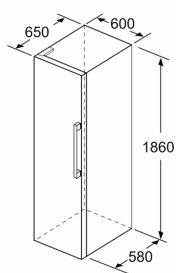

iQ500, Køleskab, 186 x 60 cm, Inox-easyclean KS36VCIEP

Stregtegninger

	a	b	c	d	e	f
KSW36, GSD36	187					
KSV36, KSF36, GSN36, GSV36	186					
KSV33, GSN33, GSV33	176	60	65	58	60	119.5
KSV29, GSN29, GSV29	161					
GSV24	146					
GSN51	161					
GSN54	176	70	78	70	70	142
GSN58	191					

- a Højde
- b Bredde
- c Dybde ved lukket låge uden greb og uden afstandsstykke
- d Skabets dybde uden afstandsstykke
- e Bredde ved åbnet låge uden greb
- f Dybde ved åbnet låge uden greb og uden afstandsstykke

Mål i cm

Mål i mm