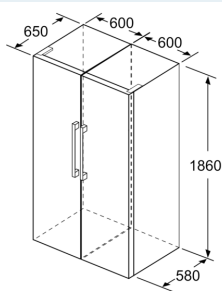

#### Mål

- Mål: H 186 x B 60 x D 65 cm

- a Højde
- b Bredde
- c Dybde ved lukket låge uden greb og uden afstandsstykke
- d Skabets dybde uden afstandsstykke
- e Bredde ved åbnet låge uden greb
- f Dybde ved åbnet låge uden greb og uden afstandsstykke

Mål i cm

Mål i mm

Mål i mm