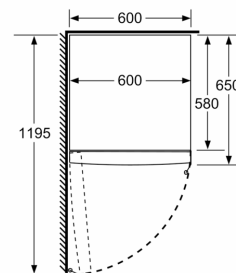

iQ500, Køleskab, 186 x 60 cm, Inox-easyclean KS36VCIEP

Stregtegninger

	a	b	c	d	e	f
KSW36, GSD36	187					
KSV36, KSF36, GSN36, GSV36	186					
KSV33, GSN33, GSV33	176	60	65	58	60	119.5
KSV29, GSN29, GSV29	161					
GSV24	146					
GSN51	161					
GSN54	176	70	78	70	70	142
GSN58	191					

- a Højde
- b Bredde
- c Dybde ved lukket låge uden greb og uden afstandsstykke
- d Skabets dybde uden afstandsstykke
- e Bredde ved åbnet låge uden greb
- f Dybde ved åbnet låge uden greb og uden afstandsstykke

Mål i cm

Mål i mm