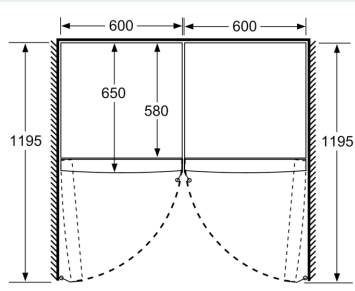

#### Mål

- Mål: H 186 x B 60 x D 65 cm

- a Højde
- b Bredde
- c Dybde ved lukket låge uden greb og uden afstandsstykke
- d Skabets dybde uden afstandsstykke
- e Bredde ved åbnet låge uden greb
- f Dybde ved åbnet låge uden greb og uden afstandsstykke

Mål i cm

Mål i mm

Mål i mm