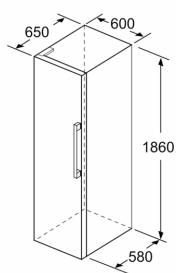

Friskhedssystem

- 1 hyperFresh plus skuffe med fugtighedsregulering: holder frugt og grønt frisk og vitaminrig op til dobbelt så lang tid.
- 1 Fresh box på teleskopskinner

Mål

- Mål: H 186 x B 60 x D 65 cm

Teknisk information

- venstrehængt, vendbar
- Højdejusterbare fødder foran, hjul bagtil
- Døråbningsvinkel 90°, ingen vægafstand er nødvendigt

iQ500, Køleskab, 186 x 60 cm, Hvid KS36VCWEP

Stregtegninger

	a	b	c	d	e	f
KSW36, GSD36	187					
KSV36, KSF36, GSN36, GSV36	186					
KSV33, GSN33, GSV33	176	60	65	58	60	119.5
KSV29, GSN29, GSV29	161					
GSV24	146					
GSN51	161					
GSN54	176	70	78	70	70	142
GSN58	191					

- a Højde
- b Bredde
- c Dybde ved lukket låge uden greb og uden afstandsstykke
- d Skabets dybde uden afstandsstykke
- e Bredde ved åbnet låge uden greb
- f Dybde ved åbnet låge uden greb og uden afstandsstykke

Mål i cm

Mål i mm

Mål i mm