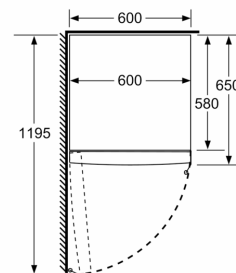

Friskhedssystem

- 1 hyperFresh plus skuffe med fugtighedsregulering: holder frugt og grønt frisk og vitaminrig op til dobbelt så lang tid.
- 1 Fresh box på teleskopskinner

Mål

- Mål: H 186 x B 60 x D 65 cm

Teknisk information

- venstrehængt, vendbar
- Højdejusterbare fødder foran, hjul bagtil
- Døråbningsvinkel 90°, ingen vægafstand er nødvendigt

iQ500, Køleskab, 186 x 60 cm, Hvid KS36VCWEP

Stregtegninger

	a	b	c	d	e	f
KSW36, GSD36	187					
KSV36, KSF36, GSN36, GSV36	186					
KSV33, GSN33, GSV33	176	60	65	58	60	119.5
KSV29, GSN29, GSV29	161					
GSV24	146					
GSN51	161					
GSN54	176	70	78	70	70	142
GSN58	191					

- a Højde
- b Bredde
- c Dybde ved lukket låge uden greb og uden afstandsstykke
- d Skabets dybde uden afstandsstykke
- e Bredde ved åbnet låge uden greb
- f Dybde ved åbnet låge uden greb og uden afstandsstykke

Mål i cm

Mål i mm

Mål i mm