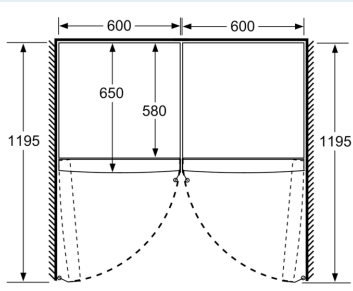

Friskhedssystem

- 1 hyperFresh plus skuffe med fugtighedsregulering: holder frugt og grønt frisk og vitaminrig op til dobbelt så lang tid.
- 1 Fresh box på teleskopskinner

Mål

- Mål: H 186 x B 60 x D 65 cm

Teknisk information

- venstrehængt, vendbar
- Højdejusterbare fødder foran, hjul bagtil
- Døråbningsvinkel 90°, ingen vægafstand er nødvendigt

iQ500, Køleskab, 186 x 60 cm, Hvid KS36VCWEP

Stregtegninger

	a	b	c	d	e	f
KSW36, GSD36	187					
KSV36, KSF36, GSN36, GSV36	186					
KSV33, GSN33, GSV33	176	60	65	58	60	119.5
KSV29, GSN29, GSV29	161					
GSV24	146					
GSN51	161					
GSN54	176	70	78	70	70	142
GSN58	191					

- a Højde
- b Bredde
- c Dybde ved lukket låge uden greb og uden afstandsstykke
- d Skabets dybde uden afstandsstykke
- e Bredde ved åbnet låge uden greb
- f Dybde ved åbnet låge uden greb og uden afstandsstykke

Mål i cm

Mål i mm

Mål i mm