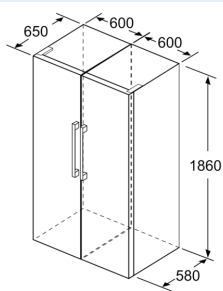

Friskhedssystem

- 1 hyperFresh plus skuffe med fugtighedsregulering: holder frugt og grønt frisk og vitaminrig op til dobbelt så lang tid.
- 1 Fresh box på teleskopskinner

Mål

- Mål: H 186 x B 60 x D 65 cm

Teknisk information

- venstrehængt, vendbar
- Højdejusterbare fødder foran, hjul bagtil
- Døråbningsvinkel 90°, ingen vægafstand er nødvendigt

iQ500, Køleskab, 186 x 60 cm, Hvid KS36VCWEP

Stregtegninger

	a	b	c	d	e	f
KSW36, GSD36	187					
KSV36, KSF36, GSN36, GSV36	186					
KSV33, GSN33, GSV33	176	60	65	58	60	119.5
KSV29, GSN29, GSV29	161					
GSV24	146					
GSN51	161					
GSN54	176	70	78	70	70	142
GSN58	191					

- a Højde
- b Bredde
- c Dybde ved lukket låge uden greb og uden afstandsstykke
- d Skabets dybde uden afstandsstykke
- e Bredde ved åbnet låge uden greb
- f Dybde ved åbnet låge uden greb og uden afstandsstykke

Mål i cm

Mål i mm

Mål i mm