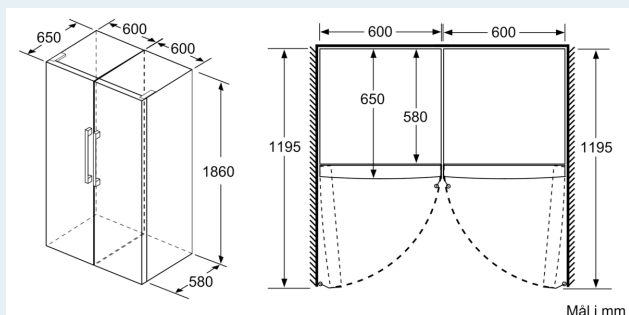

Mål

- Mål: H 186 x B 60 x D 65 cm

Teknisk information

- højrehængt, vendbar
- Højdejusterbare fødder foran, hjul bagtil
- Døråbningsvinkel 90°, ingen vægafstand er nødvendigt

iQ500, Fryseskab, 186 x 60 cm, Hvid GS36NBWEP

Stregtegninger

	a	b	c	d	e	f
KSW36, GSD36	187					
KSV36, KSF36, GSN36, GSV36	186					
KSV33, GSN33, GSV33	176	60	65	58	60	119.5
KSV29, GSN29, GSV29	161					
GSV24	146					
GSN51	161					
GSN54	176	70	78	70	70	142
GSN58	191					

- a Højde
- b Bredde
- c Dybde ved lukket låge uden greb og uden afstandsstykke
- d Skabets dybde uden afstandsstykke
- e Bredde ved åbnet låge uden greb
- f Dybde ved åbnet låge uden greb og uden afstandsstykke

Mål i cm

Mål i mm

Mål i mm