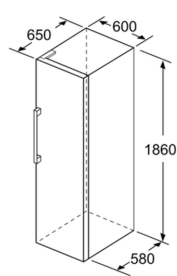

a	b	c	d	e	f
KSW36, GSD36	187					
KSV36, KSF36, GSN36, GSV36	186					
KSV33, GSN33, GSV33	176	60	65	58	60	119.5
KSV29, GSN29, GSV29	161					
GSV24	146					
GSN51	161					
GSN54	176	70	78	70	70	142
GSN58	191					

- a Højde
- b Bredde
- c Dybde ved lukket låge uden greb og uden afstandsstykke
- d Skabets dybde uden afstandsstykke
- e Bredde ved åbnet låge uden greb
- f Dybde ved åbnet låge uden greb og uden afstandsstykke

Mål i cm

Mål i mm