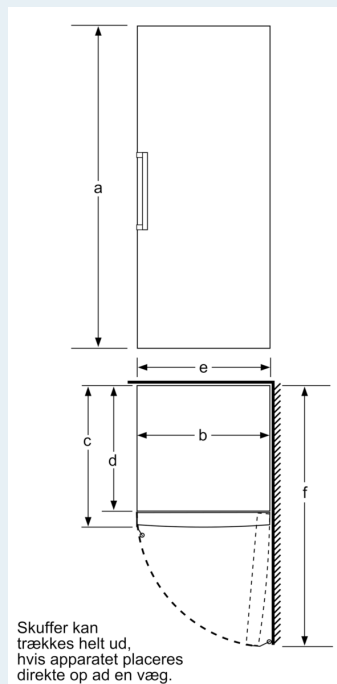

iQ500, Fryseskab, 186 x 60 cm, Hvid GS36NBWEP

Stregtegninger