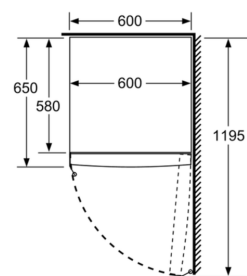

Mål

- Mål: H 186 x B 60 x D 65 cm

Teknisk information

- højrehængt, vendbar
- Højdejusterbare fødder foran, hjul bagtil
- Døråbningsvinkel 90°, ingen vægafstand er nødvendigt

iQ500, Fryseskab, 186 x 60 cm, Hvid GS36NBWEP

- a Højde
- b Bredde
- c Dybde ved lukket låge uden greb og uden afstandsstykke
- d Skabets dybde uden afstandsstykke
- e Bredde ved åbnet låge uden greb
- f Dybde ved åbnet låge uden greb og uden afstandsstykke

Mål i cm

Mål i mm

Mål i mm