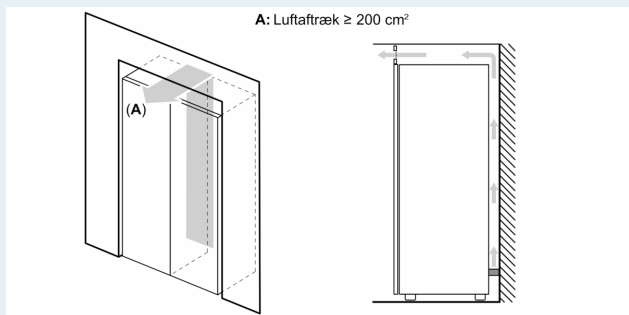

iQ500, Fryseskab, 186 x 60 cm, Hvid GS36NBWEP

Stregtegninger