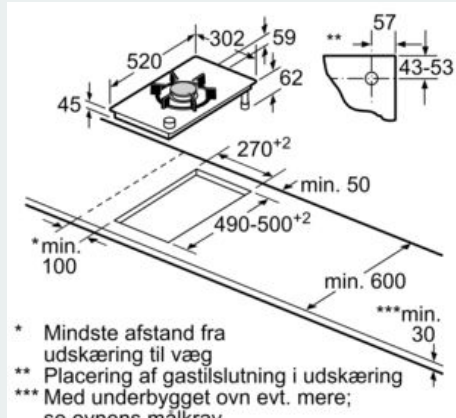

* Mindste afstand fra udskæring til væg
** Placering af gastilslutning i udskæring
*** Med underbygget oven evt. mere; se ovenns målkrav

Mål i mm

Mål i mm

Domino kombinationsmuligheder med passende apparat- og udskæringsmålt

Bredde type: 30 40 60 70 80 90
Apparat bredde: 302 392 602 710 812 912

	A	B	C	D	L	X
2x30	302	302	-	-	604	572
1x30, 1x40	302	392	-	-	694	662
1x30, 1x60	302	602	-	-	904	872
1x30, 1x70*	302	710	-	-	1012	980
1x30, 1x80	302	812	-	-	1114	1082
1x30, 1x90	302	912	-	-	1214	1182
2x40	392	392	-	-	784	752
1x40, 1x60	392	602	-	-	994	962
1x40, 1x70*	392	710	-	-	1102	1070
1x40, 1x80	392	812	-	-	1204	1172
1x40, 1x90	392	912	-	-	1304	1272
3x30	302	302	302	-	906	874
2x30, 1x40	302	302	392	-	996	964
2x30, 1x60	302	302	602	-	1206	1174
2x30, 1x70*	302	302	710	-	1314	1282
2x30, 1x80	302	302	812	-	1416	1384
2x30, 1x90	302	302	912	-	1516	1484
1x30, 2x40	302	392	392	-	1086	1054
1x30, 1x40, 1x60	302	392	602	-	1296	1264
1x30, 1x40, 1x70*	302	392	710	-	1404	1372
1x30, 1x40, 1x80	302	392	812	-	1506	1474
1x30, 1x40, 1x90	302	392	912	-	1606	1574
3x40	392	392	392	-	1176	1144
2x40, 1x60	392	392	602	-	1386	1354
4x30	302	302	302	302	1208	1176
3x30, 1x40	302	302	302	392	1298	1266
2x30, 2x40	302	302	392	392	1388	1356
1x30, 3x40	302	392	392	392	1478	1446
1x30, 1x75	302	750	-	-	1052	1016
1x40, 1x75	392	750	-	-	1142	1106
2x30, 1x75	302	302	750	-	1354	1318
1x30, 1x40, 1x75	302	392	750	-	1444	1408

* Ikke muligt ved induktionskogeplade på 70 cm