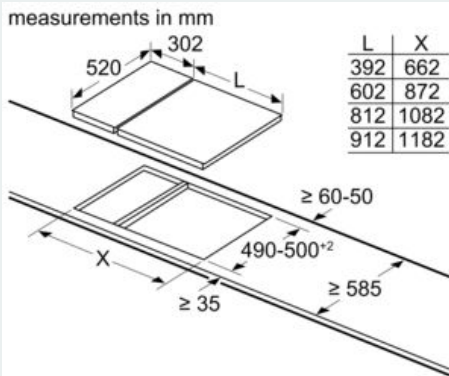

Bredde type: 30 40 60 70 80 90
 Apparat bredde: 302 392 602 710 812 912

	A	B	C	D	L	X
2x30	302	302	-	-	604	572
1x30, 1x40	302	392	-	-	694	662
1x30, 1x60	302	602	-	-	904	872
1x30, 1x70*	302	710	-	-	1012	980
1x30, 1x80	302	812	-	-	1114	1082
1x30, 1x90	302	912	-	-	1214	1182
2x40	392	392	-	-	784	752
1x40, 1x60	392	602	-	-	994	962
1x40, 1x70*	392	710	-	-	1102	1070
1x40, 1x80	392	812	-	-	1204	1172
1x40, 1x90	392	912	-	-	1304	1272
3x30	302	302	302	-	906	874
2x30, 1x40	302	302	392	-	996	964
2x30, 1x60	302	302	602	-	1206	1174
2x30, 1x70*	302	302	710	-	1314	1282
2x30, 1x80	302	302	812	-	1416	1384
2x30, 1x90	302	302	912	-	1516	1484
1x30, 2x40	302	392	392	-	1086	1054
1x30, 1x40, 1x60	302	392	602	-	1296	1264
1x30, 1x40, 1x70*	302	392	710	-	1404	1372
1x30, 1x40, 1x80	302	392	812	-	1506	1474
1x30, 1x40, 1x90	302	392	912	-	1606	1574
3x40	392	392	392	-	1176	1144
2x40, 1x60	392	392	602	-	1386	1354
4x30	302	302	302	302	1208	1176
3x30, 1x40	302	302	302	392	1298	1266
2x30, 2x40	302	302	392	392	1388	1356
1x30, 3x40	302	392	392	392	1478	1446
1x30, 1x75	302	750	-	-	1052	1016
1x40, 1x75	392	750	-	-	1142	1106
2x30, 1x75	302	302	750	-	1354	1318
1x30, 1x40, 1x75	302	392	750	-	1444	1408

measurements in mm
 Picture for the table Domino combination possibilities with corresponding devices and cutout dimensions

If two or more elements are installed right next to one another, one or several installation kits are required (2 elements 1 installation kit, 3 elements 2 installation kits, etc.)

Cutout dimension (X) depending on the combination see table.

* Ikke muligt ved induktionskogeplade på 70 cm

iQ700, Domino gaskogeplade, 30 cm,
 Glaskeramik, Sort
 ER3A6AB70

Stregtegninger

When installing a Domino unit right next to a hob, an assembly kit (HZ394301) is required.