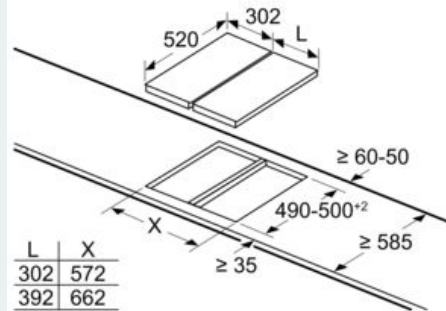

When installing two or more Domino units side-by-side, one or more assembly kits are required (2 units = 1 assembly kit, 3 units = 2 assembly kits, etc.).

measurements in mm

Assembly kit (HZ394301) for Domino