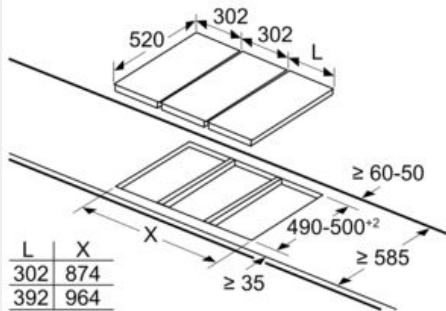

iQ700, Domino gaskogeplade, 30 cm, Glaskeramik, Sort ER3A6AB70

Stregtegninger

measurements in mm

When installing two or more Domino units side-by-side, one or more assembly kits are required (2 units = 1 assembly kit, 3 units = 2 assembly kits, etc.).

measurements in mm