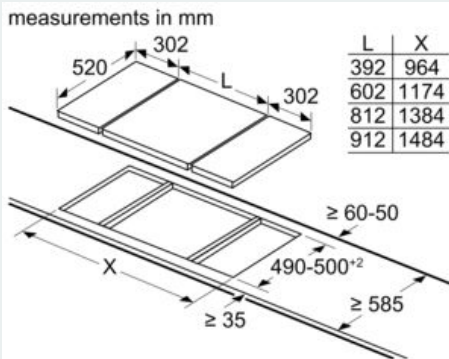

Bredde type: 30 40 60 70 80 90
 Apparat bredde: 302 392 602 710 812 912

	A	B	C	D	L	X
2x30	302	302	-	-	604	572
1x30, 1x40	302	392	-	-	694	662
1x30, 1x60	302	602	-	-	904	872
1x30, 1x70*	302	710	-	-	1012	980
1x30, 1x80	302	812	-	-	1114	1082
1x30, 1x90	302	912	-	-	1214	1182
2x40	392	392	-	-	784	752
1x40, 1x60	392	602	-	-	994	962
1x40, 1x70*	392	710	-	-	1102	1070
1x40, 1x80	392	812	-	-	1204	1172
1x40, 1x90	392	912	-	-	1304	1272
3x30	302	302	302	-	906	874
2x30, 1x40	302	302	392	-	996	964
2x30, 1x60	302	302	602	-	1206	1174
2x30, 1x70*	302	302	710	-	1314	1282
2x30, 1x80	302	302	812	-	1416	1384
2x30, 1x90	302	302	912	-	1516	1484
1x30, 2x40	302	392	392	-	1086	1054
1x30, 1x40, 1x60	302	392	602	-	1296	1264
1x30, 1x40, 1x70*	302	392	710	-	1404	1372
1x30, 1x40, 1x80	302	392	812	-	1506	1474
1x30, 1x40, 1x90	302	392	912	-	1606	1574
3x40	392	392	392	-	1176	1144
2x40, 1x60	392	392	602	-	1386	1354
4x30	302	302	302	302	1208	1176
3x30, 1x40	302	302	302	392	1298	1266
2x30, 2x40	302	302	392	392	1388	1356
1x30, 3x40	302	392	392	392	1478	1446
1x30, 1x75	302	750	-	-	1052	1016
1x40, 1x75	392	750	-	-	1142	1106
2x30, 1x75	302	302	750	-	1354	1318
1x30, 1x40, 1x75	302	392	750	-	1444	1408

measurements in mm
 Picture for the table Domino combination possibilities with corresponding devices and cutout dimensions

If two or more elements are installed right next to one another, one or several installation kits are required (2 elements 1 installation kit, 3 elements 2 installation kits, etc.)

Cutout dimension (X) depending on the combination see table.

* Ikke muligt ved induktionskogeplade på 70 cm

iQ700, Domino gaskogeplade, 30 cm,
 Glaskeramik, Sort
 ER3A6AB70

Stregtegninger

When installing a Domino unit right next to a hob, an assembly kit (HZ394301) is required.