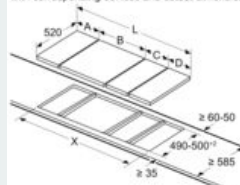

* Ikke muligt ved induktionskogeplade på 70 cm