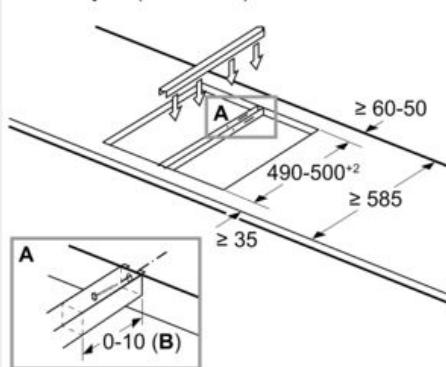

B: Dependent on the cut-out depth