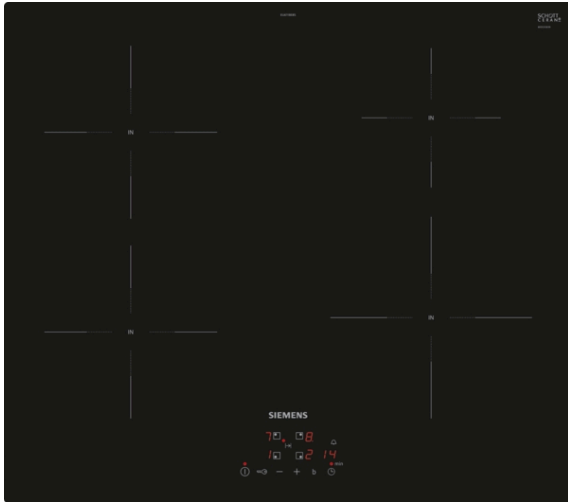

## iQ100, Induktionskogeplade, 60 cm, Sort, overflademontering uden ramme EU611BEB5E