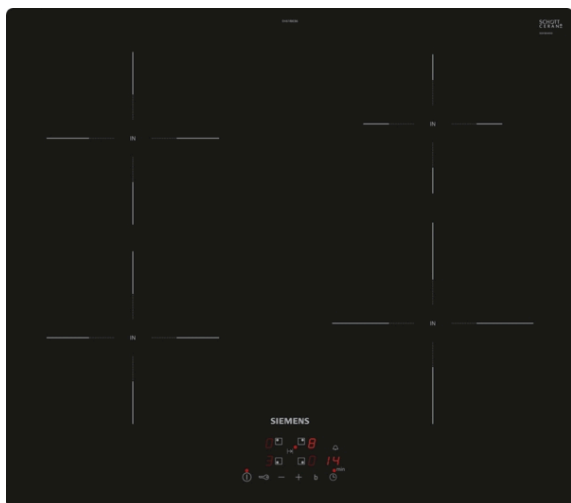

## iQ100, Induktionskogeplade, 60 cm, Sort, overflademontering uden ramme EH61RBEB6E