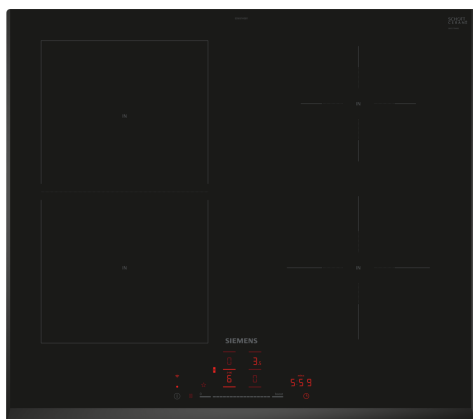

iQ500, Induktionskogeplade, 60 cm, Sort, overflademontering uden ramme ED651HSB1E

Tilbehør

| | |
|------------|------------------------------------|
| HZ390090 | Wok til induktion, zoner på 16cm Ø |
| HZ9ES100 : | |
| HZ9FE280 | Pande, ø28 non-stick |
| HZ9SE030 : | |
| HZ9SE040 | Grydesæt |
| HZ9SE060 | Grydesæt |

Den moderne kombi-nduktionskogeplade - for flere muligheder for madlavning og mangemuligheder, der er forbundet via Home Connect.

- ✓ combiZone – kombinér to induktionszoner, og få plads til selv ekstra store gryder.
- ✓ touchSlider - Giver dig mulighed for at styre effektniveauet med blot én berøring med fingeren.
- ✓ Home Connect giver informationer om din kogeplade, direkte på din smartphone eller tablet, uanset hvor du er.
- ✓ Intelligent hood automatic - Samspil mellem kogeplade og emhætte for ekstra bekvemmelighed.
- ✓ Favourite button – giver dig mulighed for at tilpasse din kogeplade efter dine præferencer.

iQ500, Induktionskogeplade, 60 cm, Sort, overflademontering uden ramme ED651HSB1E

Udstyr

- 60 cm: plads til 4 potter eller pander.

Fleksibilitet i kogezone

- combiZone: Kogezone kan kobles sammen til en stor zone
- : mulighed for at bruge større køkkengrej ved kombinere to klassiske kogezone til en stor.
- Kogezone foran til venstre: 190 mm, 210 mm, 2.5 kW (max. effekt 3.7 kW)
- Kogezone bagerst til venstre: 190 mm, 210 mm, 2.5 kW (max. effekt 3.7 kW)
- Kogezone bagerst til højre: 145 mm, 1.6 kW (max effekt 2.2 kW)
- Kogezone foran til højre: 180 mm, 2 kW (max. effekt 3.1 kW)