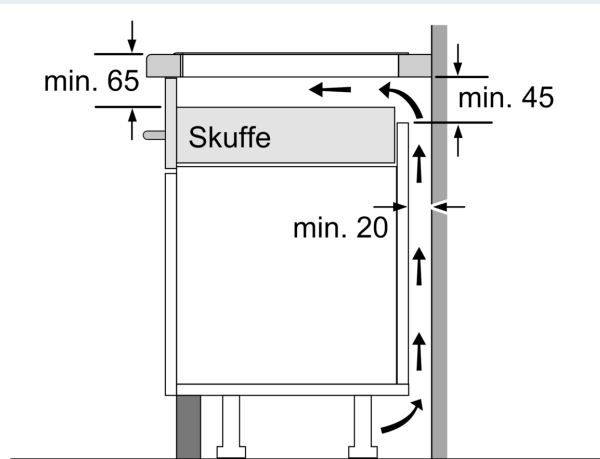

Installation

- Dimensioner (HxBxD mm): 51 x 592 x 522
- Krævet niche-størrelse til installation (HxBxD mm) : 51 x 560 x (490 - 500)
- Min. bordplade tykkelse: 16 mm
- Tilsluttet effekt: 6900 W
- powerManagement funktion: begræns den maksimale effekt, hvis det er nødvendigt (afhænger af sikringsbeskyttelse ved elektrisk installation).

iQ500, Induktionskogeplade, 60 cm, Sort, overflademontering uden ramme ED651HSB1E

Stregtegninger

Mål i mm

A: Udsparingsdybde

Mål i mm

Mål i mm

A: Min. afstand fra kogesektionens udkæring til væg

B: Åbningen mellem bordpladens overflade og top af ovnfront skal være 30 mm

Se pladskrav for ovnen

Bordpladen, som kogesektionen installeres i, skal kunne tåle belastninger på ca. 60 kg. Brug om nødvendigt en egnet underkonstruktion

| C | D | E |
|---------|------|------|
| 585-600 | 50 | ≥ 35 |
| > 600 | ≥ 50 | ≥ 50 |

① Udluftningsspalten skal være fastlagt.

Mål i mm

Stregtegninger

①
Udluftningsspalten skal
være fastlagt

Mål i mm

Mål i mm