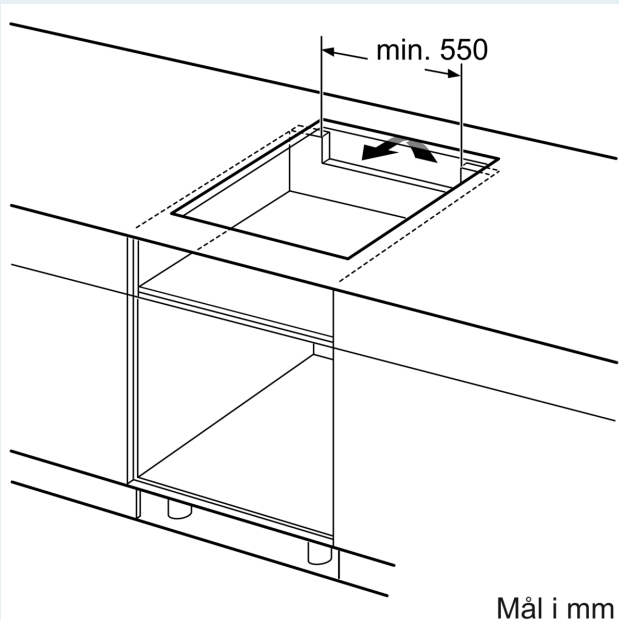

Installation

- Dimensioner (HxBxD mm): 51 x 592 x 522
- Krævet niche-størrelse til installation (HxBxD mm) : 51 x 560 x (490 - 500)
- Min. bordplade tykkelse: 16 mm
- Tilsluttet effekt: 6900 W
- powerManagement funktion: begræns den maksimale effekt, hvis det er nødvendigt (afhænger af sikringsbeskyttelse ved elektrisk installation).

iQ500, Induktionskogeplade, 60 cm, Sort, overflademontering uden ramme ED651HSB1E

Stregtegninger

Mål i mm

A: Udsparingsdybde

Mål i mm

Mål i mm

A: Min. afstand fra kogesektionens udkæring til væg

B: Åbningen mellem bordpladens overflade og top af ovnfront skal være 30 mm