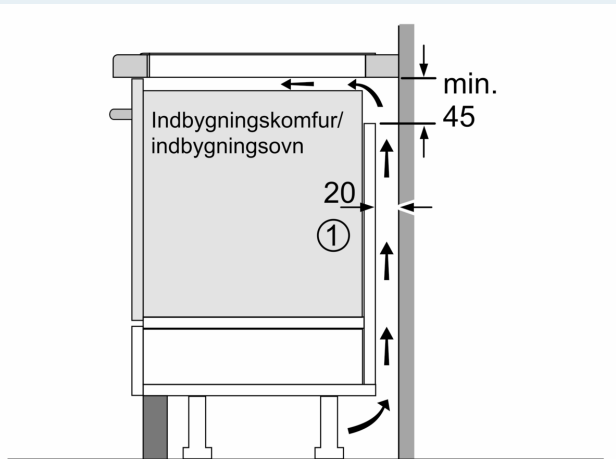

Installation

- Dimensioner (HxBxD mm): 51 x 592 x 522
- Krævet niche-størrelse til installation (HxBxD mm) : 51 x 560 x (490 - 500)
- Min. bordplade tykkelse: 16 mm
- Tilsluttet effekt: 6900 W
- powerManagement funktion: begræns den maksimale effekt, hvis det er nødvendigt (afhænger af sikringsbeskyttelse ved elektrisk installation).

iQ500, Induktionskogeplade, 60 cm, Sort, overflademontering uden ramme ED651HSB1E

Stregtegninger

Mål i mm

A: Udsparingsdybde

Mål i mm

Mål i mm

A: Min. afstand fra kogesektionens udkæring til væg

B: Åbningen mellem bordpladens overflade og top af ovnfront skal være 30 mm

Se pladskrav for ovnen

Bordpladen, som kogesektionen installeres i, skal kunne tåle belastninger på ca. 60 kg. Brug om nødvendigt en egnet underkonstruktion

| C | D | E |
|---------|------|------|
| 585-600 | 50 | ≥ 35 |
| > 600 | ≥ 50 | ≥ 50 |

① Udluftningsspalten skal være fastlagt.

Mål i mm

Stregtegninger

①
Udluftningsspalten skal
være fastlagt

Mål i mm

Mål i mm