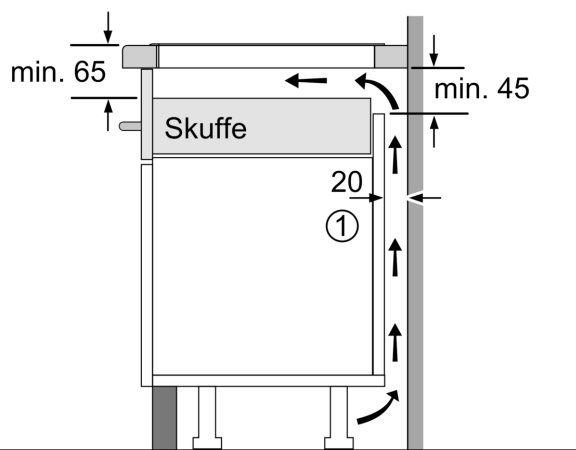

Installation

- Dimensioner (HxBxD mm): 51 x 592 x 522
- Krævet niche-størrelse til installation (HxBxD mm) : 51 x 560 x (490 - 500)
- Min. bordplade tykkelse: 16 mm
- Tilsluttet effekt: 6900 W
- powerManagement funktion: begræns den maksimale effekt, hvis det er nødvendigt (afhænger af sikringsbeskyttelse ved elektrisk installation).

iQ500, Induktionskogeplade, 60 cm, Sort, overflademontering uden ramme ED651HSB1E

Stregtegninger

Mål i mm

A: Udsparingsdybde

Mål i mm

Mål i mm

A: Min. afstand fra kogesektionens udkæring til væg

B: Åbningen mellem bordpladens overflade og top af ovnfront skal være 30 mm

Se pladskrav for ovnen

Bordpladen, som kogesektionen installeres i, skal kunne tåle belastninger på ca. 60 kg. Brug om nødvendigt en egnet underkonstruktion

| C | D | E |
|---------|------|------|
| 585-600 | 50 | ≥ 35 |
| > 600 | ≥ 50 | ≥ 50 |

① Udluftningsspalten skal være fastlagt.

Mål i mm

Stregtegninger

①
Udluftningsspalten skal
være fastlagt

Mål i mm

Mål i mm