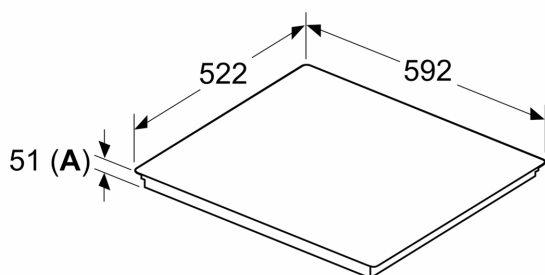

Udstyr

Teknisk data

| | |
|--|--------------------|
| Produktfamilie: | Kogesektion |
| glaskeramik | |
| Type af installation: | Indbyggede |
| Energiinput: | Elektrisk |
| kogesektion | |
| Antal kogezone: | 4 |
| Nichemål ved indbygning (H x B x D): ..51 x 560-560 x 490-500 mm | |
| Bredde: | 592 mm |
| Produktmål (HxBxD): | 51 x 592 x 522 mm |
| Dimension af pakket produkt: | 126 x 753 x 608 mm |
| Nettovægt: | 10.8 kg |
| Bruttovægt: | 13.1 kg |
| Restvarmeindikator: | Separat |
| Placering af kontrolpanel: | Front |
| Grundlæggende overflademateriale: | Glaskeramik |
| Farve, overflade: | Sort |
| Længde på elledning: | 100.0 cm |
| EAN-kode: | 4242003935101 |
| Elementspænding: | 220-240 V |
| Frekvens: | 50; 60 Hz |

Installation

- Dimensioner (HxBxD mm): 51 x 592 x 522
- Krævet niche-størrelse til installation (HxBxD mm) : 51 x 560 x (490 - 500)
- Min. bordplade tykkelse: 16 mm
- Tilsluttet effekt: 6900 W
- powerManagement funktion: begræns den maksimale effekt, hvis det er nødvendigt (afhænger af sikringsbeskyttelse ved elektrisk installation).

iQ500, Induktionskogeplade, 60 cm, Sort, overflademontering uden ramme ED651HSB1E

Stregtegninger

Mål i mm

A: Udsparingsdybde

Mål i mm

Mål i mm

A: Min. afstand fra kogesektionens udkæring til væg

B: Åbningen mellem bordpladens overflade og top af ovnfront skal være 30 mm