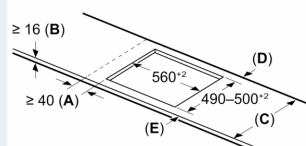

Installation

- Dimensioner (HxBxD mm): 51 x 592 x 522
- Krævet niche-størrelse til installation (HxBxD mm) : 51 x 560 x (490 - 500)
- Min. bordplade tykkelse: 16 mm
- Tilsluttet effekt: 6900 W
- powerManagement funktion: begræns den maksimale effekt, hvis det er nødvendigt (afhænger af sikringsbeskyttelse ved elektrisk installation).

iQ500, Induktionskogeplade, 60 cm, Sort, overflademontering uden ramme ED651HSB1E

Stregtegninger

Mål i mm

A: Udsparingsdybde

Mål i mm

Mål i mm

A: Min. afstand fra kogesektionens udkæring til væg

B: Åbningen mellem bordpladens overflade og top af ovnfront skal være 30 mm