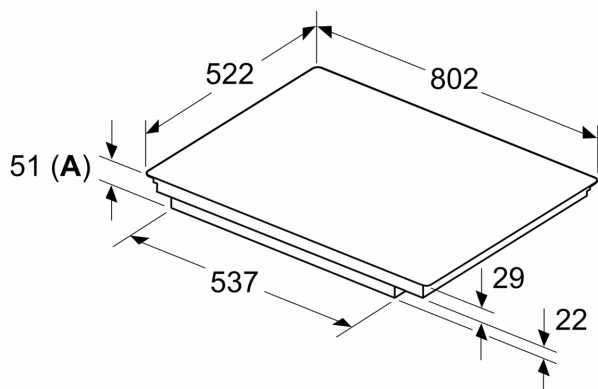

Udstyr

Teknisk data

Produktfamilie:	Kogesektion
glaskeramik	
Type af installation:	Indbyggede
Energiinput:	Elektrisk kogesektion
Antal kogezoner:	4
Nichemål ved indbygning (H x B x D): ..51 x 750-750 x 490-500 mm	
Bredde:	802 mm
Produktmål (HxBxD):	51 x 802 x 522 mm
Dimension af pakket produkt:	126 x 953 x 608 mm
Nettovægt:	12.2 kg
Bruttovægt:	15.9 kg
Restvarmeindikator:	Separat
Placering af kontrolpanel:	Front
Grundlæggende overflademateriale:	Glaskeramik
Farve, overflade:	Sort
Længde på elledning:	100.0 cm
EAN-kode:	4242003935385
Elementspænding:	220-240 V
Frekvens:	50; 60 Hz

Installation

- Dimensioner (HxBxD mm): 51 x 802 x 522
- Krævet niche-størrelse til installation (HxBxD mm) : 51 x 750 x (490 - 500)
- Min. bordplade tykkelse: 16 mm
- Tilsluttet effekt: 7400 W
- powerManagement funktion: begræns den maksimale effekt, hvis det er nødvendigt (afhænger af sikringsbeskyttelse ved elektrisk installation).

iQ100, Induktionskogeplade, 80 cm, Sort, overflademontering uden ramme EH831HEB1E

Stregtegninger

Mål i mm

A: Udsparingsdybde

Mål i mm

Mål i mm

A: Min. afstand fra kogesektionens udskæring til væg

B: Åbningen mellem bordpladens overflade og top af ovnfront skal være 30 mm