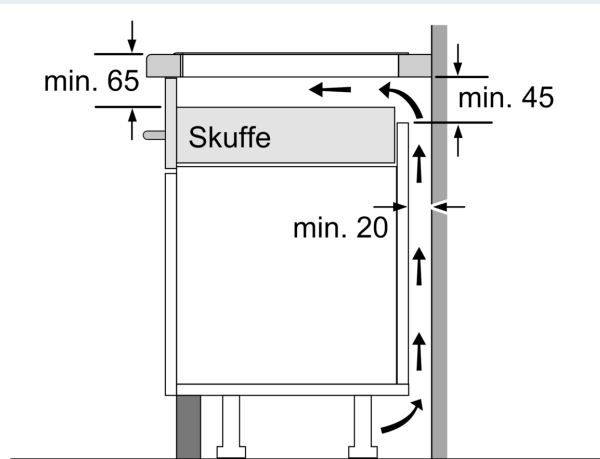

Installation

- Dimensioner (HxBxD mm): 51 x 802 x 522
- Krævet niche-størrelse til installation (HxBxD mm) : 51 x 750 x (490 - 500)
- Min. bordplade tykkelse: 16 mm
- Tilsluttet effekt: 7400 W
- powerManagement funktion: begræns den maksimale effekt, hvis det er nødvendigt (afhænger af sikringsbeskyttelse ved elektrisk installation).

iQ100, Induktionskogeplade, 80 cm, Sort, overflademontering uden ramme EH831HEB1E

Stregtegninger

Mål i mm

A: Udsparingsdybde

Mål i mm

Mål i mm

A: Min. afstand fra kogesektionens udskæring til væg

B: Åbningen mellem bordpladens overflade og top af ovnfront skal være 30 mm

Se pladskrav for ovnen

Bordpladen, som kogesektionen installeres i, skal kunne tåle belastninger på ca. 60 kg. Brug om nødvendigt en egnet underkonstruktion

C	D	E
585-600	50	≥ 35
> 600	≥ 50	≥ 50

① Udluftningsspalten skal være fastlagt.

Mål i mm

Stregtegninger

①
Udluftningsspalten skal
være fastlagt

Mål i mm

Mål i mm