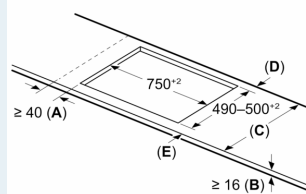

Installation

- Dimensioner (HxBxD mm): 51 x 802 x 522
- Krævet niche-størrelse til installation (HxBxD mm) : 51 x 750 x (490 - 500)
- Min. bordplade tykkelse: 16 mm
- Tilsluttet effekt: 7400 W
- powerManagement funktion: begræns den maksimale effekt, hvis det er nødvendigt (afhænger af sikringsbeskyttelse ved elektrisk installation).

iQ100, Induktionskogeplade, 80 cm, Sort, overflademontering uden ramme EH831HEB1E

Stregtegninger

Mål i mm

A: Udsparingsdybde

Mål i mm

Mål i mm

A: Min. afstand fra kogesektionens udskæring til væg

B: Åbningen mellem bordpladens overflade og top af ovnfront skal være 30 mm

Mål i mm

Stregtegninger

①
Udluftningsspalten skal
være fastlagt

Mål i mm

Mål i mm