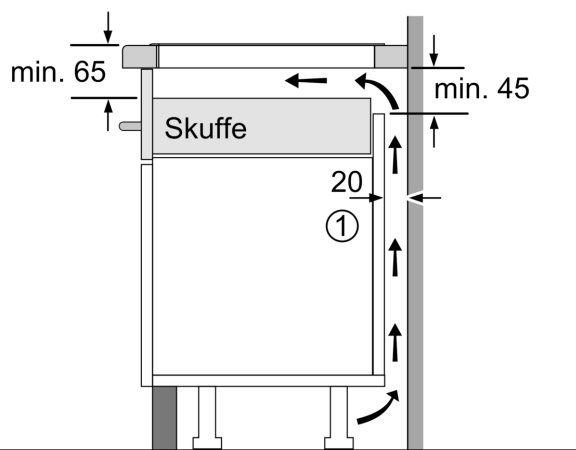

Installation

- Dimensioner (HxBxD mm): 51 x 802 x 522
- Krævet niche-størrelse til installation (HxBxD mm) : 51 x 750 x (490 - 500)
- Min. bordplade tykkelse: 16 mm
- Tilsluttet effekt: 7400 W
- powerManagement funktion: begræns den maksimale effekt, hvis det er nødvendigt (afhænger af sikringsbeskyttelse ved elektrisk installation).

iQ100, Induktionskogeplade, 80 cm, Sort, overflademontering uden ramme EH831HEB1E

Stregtegninger

Mål i mm

A: Udsparingsdybde

Mål i mm

Mål i mm

A: Min. afstand fra kogesektionens udskæring til væg

B: Åbningen mellem bordpladens overflade og top af ovnfront skal være 30 mm

Se pladskrav for ovnen

Bordpladen, som kogesektionen installeres i, skal kunne tåle belastninger på ca. 60 kg. Brug om nødvendigt en egnet underkonstruktion

C	D	E
585-600	50	≥ 35
> 600	≥ 50	≥ 50

① Udluftningsspalten skal være fastlagt.

Mål i mm

Stregtegninger

①
Udluftningsspalten skal
være fastlagt

Mål i mm

Mål i mm