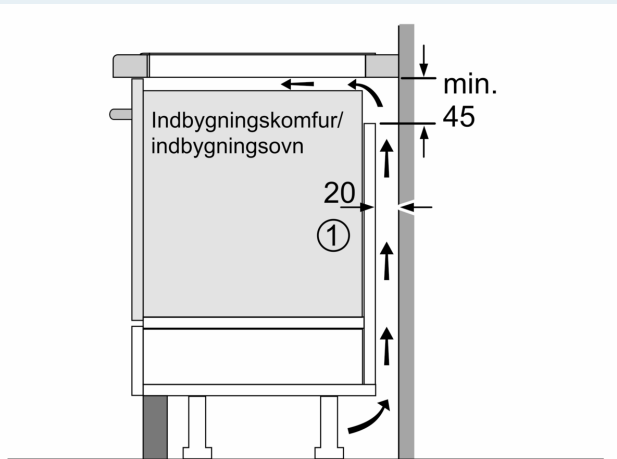

Installation

- Dimensioner (HxBxD mm): 51 x 802 x 522
- Krævet niche-størrelse til installation (HxBxD mm) : 51 x 750 x (490 - 500)
- Min. bordplade tykkelse: 16 mm
- Tilsluttet effekt: 7400 W
- powerManagement funktion: begræns den maksimale effekt, hvis det er nødvendigt (afhænger af sikringsbeskyttelse ved elektrisk installation).

iQ100, Induktionskogeplade, 80 cm, Sort, overflademontering uden ramme EH831HEB1E

Stregtegninger

Mål i mm

A: Udsparingsdybde

Mål i mm

Mål i mm

A: Min. afstand fra kogesektionens udskæring til væg

B: Åbningen mellem bordpladens overflade og top af ovnfront skal være 30 mm

Se pladskrav for ovnen

Bordpladen, som kogesektionen installeres i, skal kunne tåle belastninger på ca. 60 kg. Brug om nødvendigt en egnet underkonstruktion

C	D	E
585-600	50	≥ 35
> 600	≥ 50	≥ 50

① Udluftningsspalten skal være fastlagt.

Mål i mm

Stregtegninger

①
Udluftningsspalten skal
være fastlagt

Mål i mm

Mål i mm