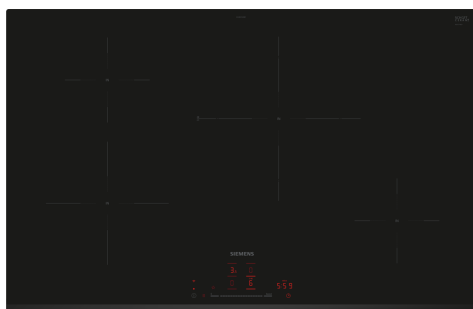

iQ100, Induktionskogeplade, 80 cm, Sort, overflademontering uden ramme EH831HEB1E

Tilbehør

HZ390090	Wok til induktion, zoner på 16cm Ø
HZ9E5100 :	
HZ9FE280	Pande, ø28 non-stick
HZ9SE030 :	
HZ9SE040	Grydesæt
HZ9SE060	Grydesæt

Induktionskogeplade - hurtigere, sikrere, renere og mere effektiv madlavning med uendelige muligheder forbundet via Home Connect.

- ✓ touchSlider - Giver dig mulighed for at styre effektniveauet med blot én berøring med fingeren.
- ✓ Home Connect giver informationer om din kogeplade, direkte på din smartphone eller tablet, uanset hvor du er.
- ✓ Intelligent hood automatic - Samspil mellem kogeplade og emhætte for ekstra bekvemmelighed.
- ✓ Favourite button – giver dig mulighed for at tilpasse din kogeplade efter dine præferencer.
- ✓ cookConnect-systemet giver dig mulighed for at kontrollere forskellige funktioner på din emhætte, som effektniveau eller lys, direkte fra kogepladen (med matchende emhætte).

Udstyr

Teknisk data

Produktfamilie:	Kogesektion
glaskeramik	
Type af installation:	Indbyggede
Energiinput:	Elektrisk kogesektion
Antal kogezoner:	4
Nichemål ved indbygning (H x B x D): ..51 x 750-750 x 490-500 mm	
Bredde:	802 mm
Produktmål (HxBxD):	51 x 802 x 522 mm
Dimension af pakket produkt:	126 x 953 x 608 mm
Nettovægt:	12.2 kg
Bruttovægt:	15.9 kg
Restvarmeindikator:	Separat
Placering af kontrolpanel:	Front
Grundlæggende overflademateriale:	Glaskeramik
Farve, overflade:	Sort
Længde på elledning:	100.0 cm
EAN-kode:	4242003935385
Elementspænding:	220-240 V
Frekvens:	50; 60 Hz

iQ100, Induktionskogeplade, 80 cm, Sort, overflademontering uden ramme EH831HEB1E

Udstyr

- 80 cm: plads til 4 potter eller pander.

Fleksibilitet i kogezone

- Kogezone foran til venstre: 210 mm, 2.5 kW (max. effekt 3.7 kW)
- Kogezone bagerst til venstre: 145 mm, 1.6 kW (max. effekt 2.2 kW)
- Kogezone bagerst til højre: 280 mm, 3 kW (max. effekt 3.7 kW)
- Kogezone foran til højre: 145 mm, 1.6 kW (max. effekt 2.2 kW)