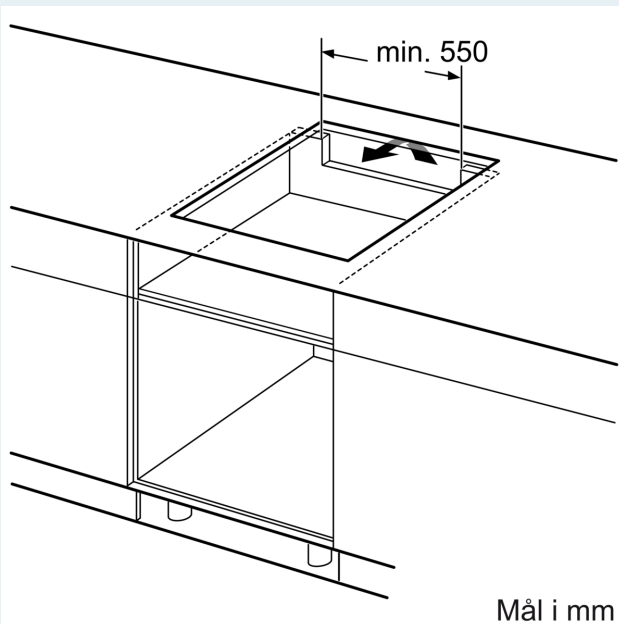

Udstyr

Teknisk data

Produktfamilie:	Kogesektion
glaskeramik	
Type af installation:	Indbyggede
Energiinput:	Elektrisk kogesektion
Antal kogezoner:	4
Nichemål ved indbygning (H x B x D): ..51 x 750-750 x 490-500 mm	
Bredde:	802 mm
Produktmål (HxBxD):	51 x 802 x 522 mm
Dimension af pakket produkt:	126 x 953 x 608 mm
Nettovægt:	12.2 kg
Bruttovægt:	15.9 kg
Restvarmeindikator:	Separat
Placering af kontrolpanel:	Front
Grundlæggende overflademateriale:	Glaskeramik
Farve, overflade:	Sort
Længde på elledning:	100.0 cm
EAN-kode:	4242003935385
Elementspænding:	220-240 V
Frekvens:	50; 60 Hz

Installation

- Dimensioner (HxBxD mm): 51 x 802 x 522
- Krævet niche-størrelse til installation (HxBxD mm) : 51 x 750 x (490 - 500)
- Min. bordplade tykkelse: 16 mm
- Tilsluttet effekt: 7400 W
- powerManagement funktion: begræns den maksimale effekt, hvis det er nødvendigt (afhænger af sikringsbeskyttelse ved elektrisk installation).

iQ100, Induktionskogeplade, 80 cm, Sort, overflademontering uden ramme EH831HEB1E

Stregtegninger

Mål i mm

A: Udsparingsdybde

Mål i mm

Mål i mm

A: Min. afstand fra kogesektionens udskæring til væg

B: Åbningen mellem bordpladens overflade og top af ovnfront skal være 30 mm