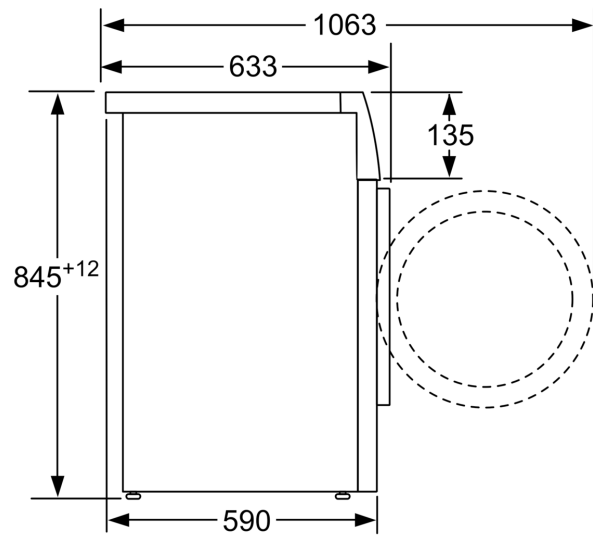

#### Teknik

- Installation: Indbygningshøjde 85 cm
- Mål (H x B): 84.5 cm x 59.8 cm
- Apparatets dybde: 59.0 cm

<sup>1</sup> Energieffektivitetsklasse på en skala fra A til G.

<sup>2</sup> Energiforbrug i kWj per 100 cyklus (program Eco 40-60).

## Stregtegninger

Mål i mm

Mål i mm