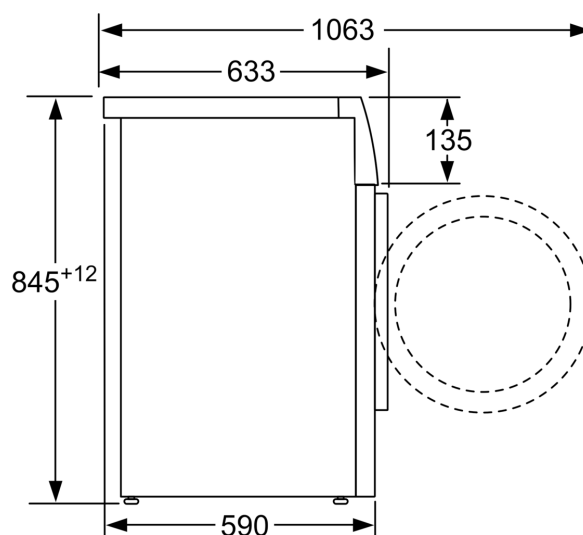

Udstyr

Teknisk data

Energiklasse:	A
Vægtet energiforbrug i kWh for 100 vaskecykluser med eco 40-60-program:	46 kWh
Maks. kapacitet i kg:	8.0 kg
Vandforbrug for eco-programmet i liter pr. cyklus:	47 l
Eco 40-60-programmets varighed i timer og minutter ved nominal kapacitet:	3:33 h
Centrifugerings-/tørreeffektivitetsklasse for eco 40-60-program:	B
Luftbåren akustisk støjemissionsklasse:	A
Luftbåren, akustisk støjemission:	72 dB(A) re 1 pW
Type af installation:	Fritstående
Højde på aftagelig topplade:	-5 mm
Produktmål (HxBxD):	845 x 598 x 590 mm
Nettovægt:	70.9 kg
Tilslutningseffekt:	2300 W
Strømstyrke:	10 A
Elementspænding:	220-240 V
Frekvens:	50 Hz
Længde på elledning:	210.0 cm
Dørhængsling:	venstrehængt
Hjul:	Nej
EAN-kode:	4242003938881
Produkttype:	Fritstående

Teknik

- Installation: Indbygningshøjde 85 cm
- Mål (H x B): 84.5 cm x 59.8 cm
- Apparatets dybde: 59.0 cm

¹ Energieffektivitetsklasse på en skala fra A til G.

² Energiforbrug i kWj per 100 cyklus (program Eco 40-60).

iQ300, Vaskemaskine, 8 kg, 1400
omdr./min.
WM14N01LDN

Stregtegninger

Mål i mm

Mål i mm