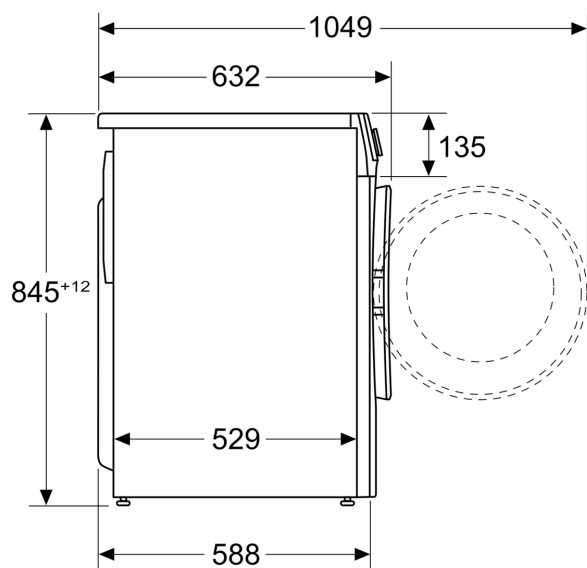

Teknik

- Installation: Indbygningshøjde 85 cm
- Mål (H x B): 84.5 cm x 59.7 cm
- Apparats dybde: 58.8 cm

¹ Energieffektivitetsklasse på en skala fra A til G.

² Energiforbrug i kWj per 100 cyklus (program Eco 40-60).

**iQ500, Vaskemaskine, 10 kg, 1400
omdr./min.
WG54G2ZLDN**

Stregtegninger

Mål i mm

Mål i mm