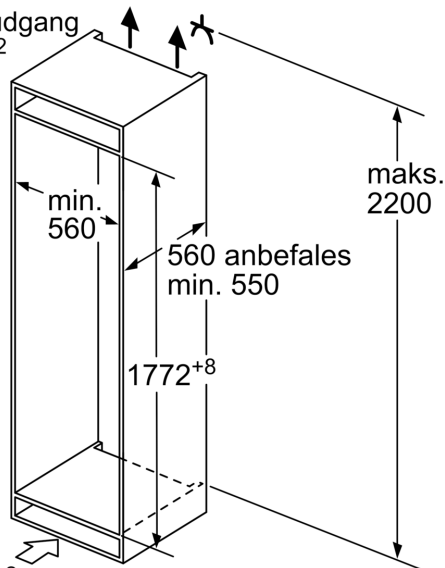

#### Mål

- Mål: H 177 x B 54 x D 55 cm
- Nichemål (H x B x D): 177.5 cm x 56.0 cm x 55.0 cm

#### Teknisk information

- højrehængt, vendbar
- Spænding: 220 - 240 V
- Klimaklasse: SN-ST
- Højdejusterbare fødder foran, hjul bagtil
- Længde på strømkabel: 230 cm

#### Tilbehør:

- Æggebakke, 1 x Isterningbakke

**iQ100, Integrerbart  
køle-/fryseskab, 177.2 x 54.1 cm,  
glidende hængsel  
KI87V5SE0**

Stregtegninger

Mål i mm

Ventilationsudgang  
min. 200 cm<sup>2</sup>

Mål i mm

De angivne lågemål gælder for en lågefuge på 4 mm.

Mål i mm