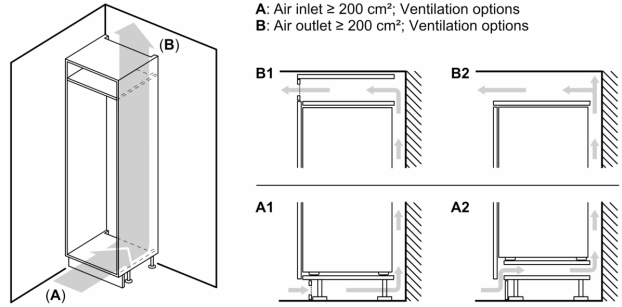

#### Mål

- Mål: H 177 x B 54 x D 55 cm
- Nichemål (H x B x D): 177.5 cm x 56.0 cm x 55.0 cm

#### Tilbehør:

- Æggebakke, 1 x Isterningbakke

**iQ100, Integrerbart  
køle-/fryseskab, 177.2 x 54.1 cm,  
glidende hængsel  
KI87V5SE0**

Stregtegninger

Mål i mm

Ventilationsudgang  
min. 200 cm<sup>2</sup>

Mål i mm

De angivne lågemål gælder for en lågefuge på 4 mm.

Mål i mm