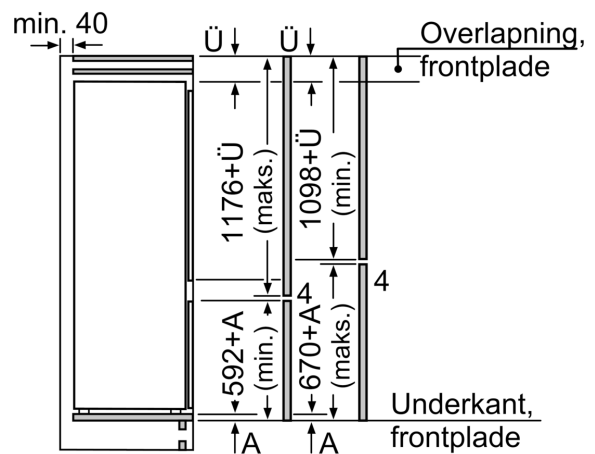

#### Mål

- Mål: H 177 x B 54 x D 55 cm
- Nichemål (H x B x D): 177.5 cm x 56.0 cm x 55.0 cm

#### Tilbehør:

- Æggebakke, 1 x Isterningbakke

**iQ100, Integrerbart  
køle-/fryseskab, 177.2 x 54.1 cm,  
glidende hængsel  
KI87V5SE0**

Stregtegninger

Mål i mm

Ventilationsudgang  
min. 200 cm<sup>2</sup>

Mål i mm

De angivne lågemål gælder for en lågefuge på 4 mm.

Mål i mm