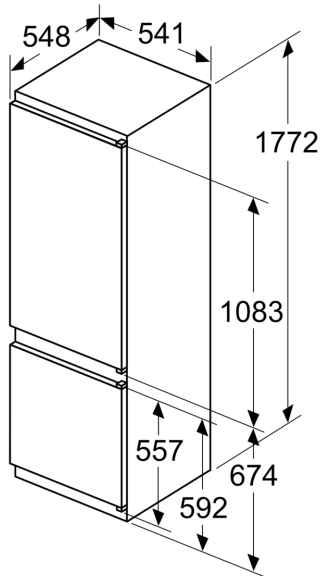

#### Mål

- Mål: H 177 x B 54 x D 55 cm
- Nichemål (H x B x D): 177.5 cm x 56.0 cm x 55.0 cm

#### Tilbehør:

- Æggebakke, 1 x Isterningbakke

**iQ100, Integrerbart  
køle-/fryseskab, 177.2 x 54.1 cm,  
glidende hængsel  
KI87V5SE0**

Stregtegninger

Mål i mm

Ventilationsudgang  
min. 200 cm<sup>2</sup>