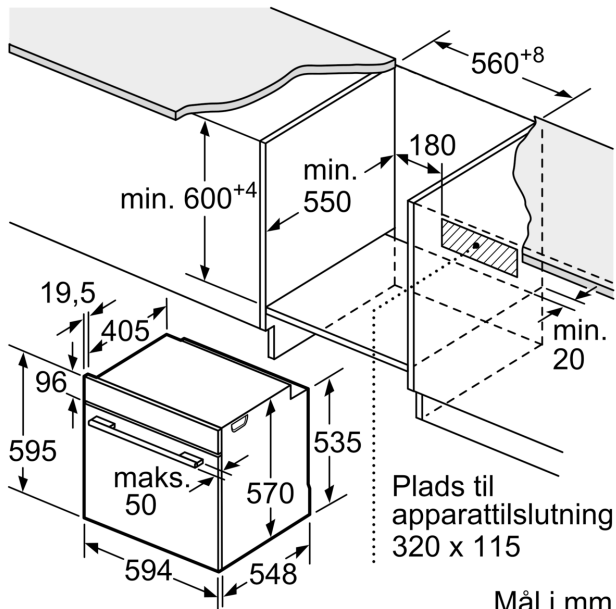

Tilbehør

- 1 x Stegerist, 1 x Universalpande

Miljø og sikkerhed

- Øvrige sikkerhedsfunktioner: Børnesikring med nøglefunktion, restvarmeindikering

Teknisk info

- Længde på ledning: 120 cm
- Nominel spænding 220-240 V
- Samlet tilslutningseffekt el: 3.4 kW
- Energiklasse (iht. EU Nr. 65/2014): A
- Energiforbrug i standard drift: 0.97 kWh
- Energiforbrug i varmluftsdrift: 0.81 kWh
- Antal ovnrum: 1 Varmekilde: elektrisk Volume ovnrum: 71 l

Dimensioner

- Mål på produktet (h x b x d): 595 mm x 594 mm x 548 mm
- Nichemål (h x b x d): 585 mm - 595 mm x 560 mm - 568 mm x 550 mm

**Serie 6, Indbygningsovn, 60 x 60 cm,
Rustfrit stål
HBA537BS0**

Mål i mm

Mål i mm

Mål i mm

A: 19,5 mm
B: Plads til tilslutning af apparat 320 x 115 mm

Indbygning med en kogesektion.

Mål i mm