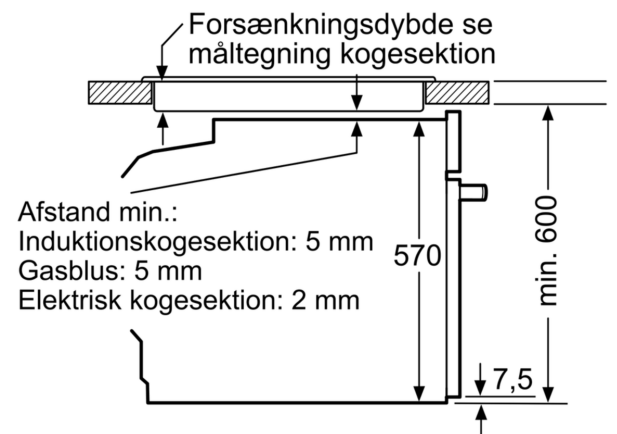

Tilbehør

- 1 x Stegerist, 1 x Universalpande

Miljø og sikkerhed

- Øvrige sikkerhedsfunktioner: Børnesikring med nøglefunktion, restvarmeindikering

Teknisk info

- Længde på ledning: 120 cm
- Nominel spænding 220-240 V
- Samlet tilslutningseffekt el: 3.4 kW
- Energiklasse (iht. EU Nr. 65/2014): A
- Energiforbrug i standard drift: 0.97 kWh
- Energiforbrug i varmluftsdrift: 0.81 kWh
- Antal ovnrum: 1 Varmekilde: elektrisk Volume ovnrum: 71 l

Dimensioner

- Mål på produktet (h x b x d): 595 mm x 594 mm x 548 mm
- Nichemål (h x b x d): 585 mm - 595 mm x 560 mm - 568 mm x 550 mm

**Serie 6, Indbygningsovn, 60 x 60 cm,
Rustfrit stål
HBA537BS0**

Mål i mm

Mål i mm

Mål i mm

A: 19,5 mm
B: Plads til tilslutning af apparat 320 x 115 mm

Indbygning med en kogesektion.

Mål i mm