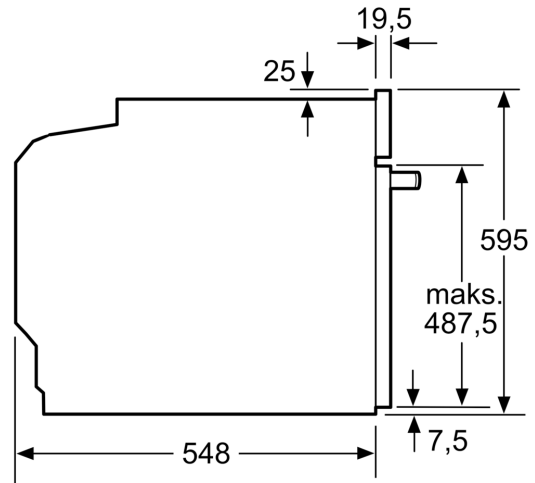

Teknisk data

Installation: Indbygning
 Integreret rengøringsystem: Hydrolytisk, Ecolytic-belægning af bagpanel
 Nichemål ved indbygning (H x B x D): ... 585-595 x 560-568 x 550 mm
 Produktmål (HxBxD): 595 x 594 x 548 mm
 Dimension af pakket produkt: 675 x 660 x 690 mm
 Kontrolpanelmateriale: Rustfrit stål
 Dørmateriale: Glas
 Nettovægt: 34.4 kg
 Anvendelig volumen (af hulrum): 71 l
 Tilberedningsmetode: Stor grill, skånsom varmluft, Varmluft, Over-/undervarme, Pizzaindstilling, Undervarme, Varmluft/Impulsgrill
 Ovnrumsmateriale: Andet
 Temperaturkontrol: mekanisk
 Antal indvendige lamper: 1
 Længde på elledning: 120.0 cm
 EAN-kode: 4242005028955
 Antal hulrum - (2010/30/EF): 1
 Energiklasse: A
 Energy consumption per cycle conventional (2010/30/EC): 0.97 kWh/cycle
 Energy consumption per cycle forced air convection (2010/30/EC): 0.81 kWh/cycle
 Energieffektivitetsindeks - NY (2010/30/EF): 95.3 %
 Effekt: 3400 W
 Strømstyrke: 16 A
 Elementspænding: 220-240 V
 Frekvens: 50; 60 Hz
 Stiktype: Schukostik med jord
 Medfølgende tilbehør: 1 x Stegerist, 1 x Universalpande

Tilbehør

- 1 x Stegerist, 1 x Universalpande

Miljø og sikkerhed

- Øvrige sikkerhedsfunktioner: Børnesikring med nøglefunktion, restvarmeindikering

Teknisk info

- Længde på ledning: 120 cm
- Nominel spænding 220-240 V
- Samlet tilslutningseffekt el: 3.4 kW
- Energiklasse (iht. EU Nr. 65/2014): A
- Energiforbrug i standard drift: 0.97 kWh
- Energiforbrug i varmluftsdrift: 0.81 kWh
- Antal ovnrum: 1 Varmekilde: elektrisk Volume ovnrum: 71 l

Dimensioner

- Mål på produktet (h x b x d): 595 mm x 594 mm x 548 mm
- Nichemål (h x b x d): 585 mm - 595 mm x 560 mm - 568 mm x 550 mm

**Serie 6, Indbygningsovn, 60 x 60 cm,
Rustfrit stål
HBA537BS0**

Mål i mm

Mål i mm

Mål i mm

A: 19,5 mm
B: Plads til tilslutning af apparat 320 x 115 mm

Indbygning med en kogesektion.

Mål i mm