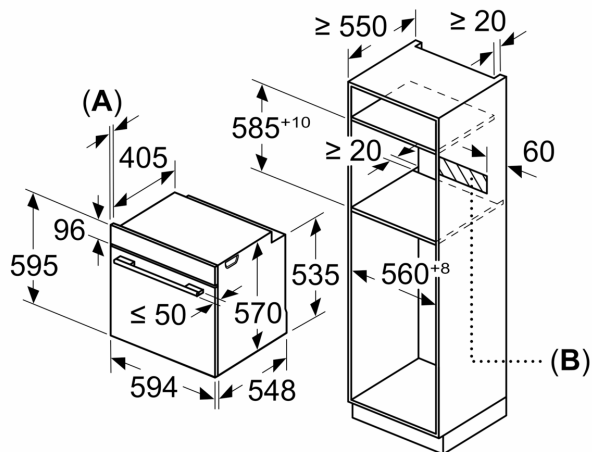

Dimensioner

- Mål på produktet (h x b x d): 595 mm x 594 mm x 548 mm
- Nichemål (h x b x d): 585 mm - 595 mm x 560 mm - 568 mm x 550 mm

**Serie 6, Indbygningsovn, 60 x 60 cm,
Rustfrit stål
HBA537BS0**

Mål i mm

Mål i mm

Mål i mm

A: 19,5 mm
B: Plads til tilslutning af apparat 320 x 115 mm

Indbygning med en kogesektion.

Mål i mm