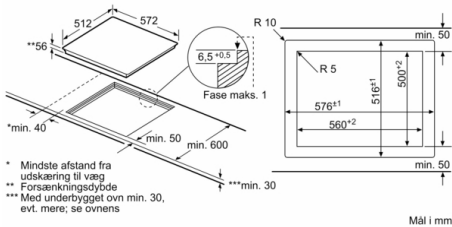

Teknisk data

Produktfamilie : Kogesektion glaskeramik
Installation : Indbygning
Energiinput : El
Samlet antal indstillinger, som kan anvendes på samme tid : 4
Bredde på produktet : 572 mm
Produktmål (HxBxD) : 56 x 572 x 512 mm
Dimension af pakket produkt : 126 x 753 x 608 mm
Nettovægt : 11,1 kg
Bruttovægt : 13,3 kg
Restvarmeindikator : Separat
Placering af kontrolpanel : Front
Grundlæggende overflademateriale : Glaskeramik
Farve, overflade : Sort
Længde på elledning : 110 cm
EAN-kode : 4242005121724
Elementspænding : 220-240 V
Frekvens : 50; 60 Hz

Installation

- Dimensioner (HxBxD mm): 56 x 572 x 512
- Nødvendige nichemål til installation (HxBxD mm): 56 x 576 x 516
- Min. bordplade tykkelse: 16 mm
- Tilsluttet effekt: 7400 W
- PowerManagement funktion: begræns den maksimale effekt, hvis det er nødvendigt (afhænger af sikringsbeskyttelse ved elektrisk installation).
- Strømkabel: 1.1 m, Kabel medfølger
- Til installation i bordplader af sten, granit eller syntetiske materialer. Andre materialer på bordpladen kræver en egnethedskontrol med producenten af bordpladen.

Serie 4, Induktionskogeplade, 60 cm, planmontering PIE601BB5E

① Udluftningsspalten skal være fastlagt

Mål i mm

Mål i mm

Mål i mm

① Der skal tages højde for udluftningsåbning.

Mål i mm

① Udluftningsspalten skal være fastlagt

Mål i mm

① Udluftningsspalten skal være fastlagt.

Mål i mm