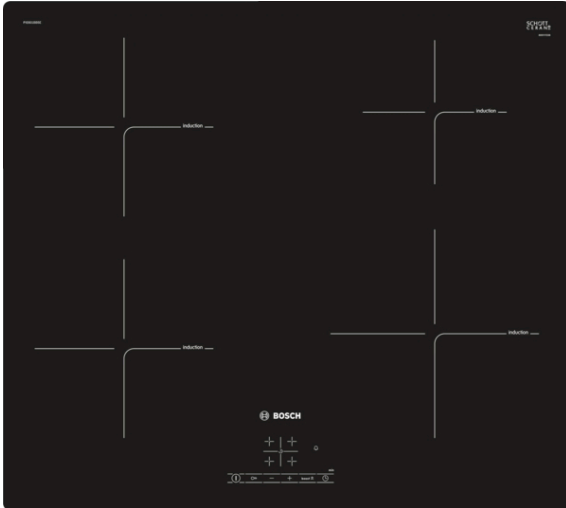

Serie 4, Induktionskogeplade, 60 cm, planmontering PIE601BB5E

Tilbehør

HEZ390090 : Wok til induktion, zoner på 16cm Ø
HEZ9FE280 : Pande, ø28 non-stick
HEZ9SE040 : Grydesæt
HEZ9SE060 : Kogegrejsæt

Induktionskogeplade til nem og sikker madlavning med lavt energiforbrug. Varmer sikkert hurtigt op og er nem at rengøre.