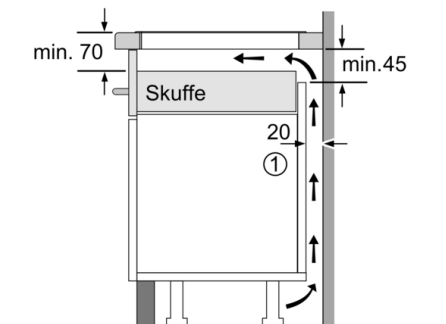

Teknisk data

Produktfamilie : Kogesektion glaskeramik
Installation : Indbygning
Energiinput : El
Samlet antal indstillinger, som kan anvendes på samme tid : 4
Bredde på produktet : 572 mm
Produktmål (HxBxD) : 56 x 572 x 512 mm
Dimension af pakket produkt : 126 x 753 x 608 mm
Nettovægt : 11,1 kg
Bruttovægt : 13,3 kg
Restvarmeindikator : Separat
Placering af kontrolpanel : Front
Grundlæggende overflademateriale : Glaskeramik
Farve, overflade : Sort
Længde på elledning : 110 cm
EAN-kode : 4242005121724
Elementspænding : 220-240 V
Frekvens : 50; 60 Hz

Installation

- Dimensioner (HxBxD mm): 56 x 572 x 512
- Nødvendige nichemål til installation (HxBxD mm): 56 x 576 x 516
- Min. bordplade tykkelse: 16 mm
- Tilsluttet effekt: 7400 W
- PowerManagement funktion: begræns den maksimale effekt, hvis det er nødvendigt (afhænger af sikringsbeskyttelse ved elektrisk installation).
- Strømkabel: 1.1 m, Kabel medfølger
- Til installation i bordplader af sten, granit eller syntetiske materialer. Andre materialer på bordpladen kræver en egnethedskontrol med producenten af bordpladen.

Serie 4, Induktionskogeplade, 60 cm, planmontering PIE601BB5E

① Udluftningsspalten skal være fastlagt

Mål i mm

Mål i mm

Mål i mm

① Der skal tages højde for udluftningsåbning.

Mål i mm

① Udluftningsspalten skal være fastlagt

Mål i mm

① Udluftningsspalten skal være fastlagt.

Mål i mm