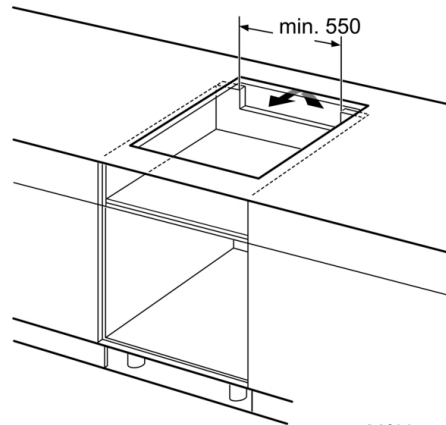

Teknisk data

Produktfamilie : Kogesektion glaskeramik
Installation : Indbygning
Energiinput : El
Samlet antal indstillinger, som kan anvendes på samme tid : 4
Bredde på produktet : 572 mm
Produktmål (HxBxD) : 56 x 572 x 512 mm
Dimension af pakket produkt : 126 x 753 x 608 mm
Nettovægt : 11,1 kg
Bruttovægt : 13,3 kg
Restvarmeindikator : Separat
Placering af kontrolpanel : Front
Grundlæggende overflademateriale : Glaskeramik
Farve, overflade : Sort
Længde på elledning : 110 cm
EAN-kode : 4242005121724
Elementspænding : 220-240 V
Frekvens : 50; 60 Hz

Installation

- Dimensioner (HxBxD mm): 56 x 572 x 512
- Nødvendige nichemål til installation (HxBxD mm): 56 x 576 x 516
- Min. bordplade tykkelse: 16 mm
- Tilsluttet effekt: 7400 W
- PowerManagement funktion: begræns den maksimale effekt, hvis det er nødvendigt (afhænger af sikringsbeskyttelse ved elektrisk installation).
- Strømkabel: 1.1 m, Kabel medfølger
- Til installation i bordplader af sten, granit eller syntetiske materialer. Andre materialer på bordpladen kræver en egnethedskontrol med producenten af bordpladen.

Serie 4, Induktionskogeplade, 60 cm, planmontering PIE601BB5E

① Udluftningsspalten skal være fastlagt

Mål i mm

Mål i mm

Mål i mm

① Der skal tages højde for udluftningsåbning.

Mål i mm

① Udluftningsspalten skal være fastlagt