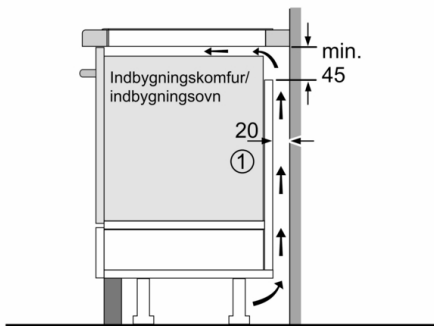

Serie 4, Induktionskogeplade, 60 cm, planmontering PIE601BB5E

① Udluftningsspalten skal være fastlagt

Mål i mm