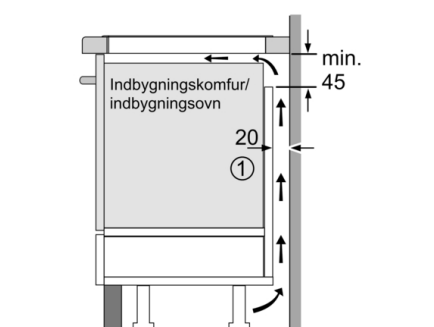

Teknisk data

Produktfamilie : Kogesektion glaskeramik
Installation : Indbygning
Energiinput : El
Samlet antal indstillinger, som kan anvendes på samme tid : 4
Bredde på produktet : 572 mm
Produktmål (HxBxD) : 56 x 572 x 512 mm
Dimension af pakket produkt : 126 x 753 x 608 mm
Nettovægt : 11,1 kg
Bruttovægt : 13,3 kg
Restvarmeindikator : Separat
Placering af kontrolpanel : Front
Grundlæggende overflademateriale : Glaskeramik
Farve, overflade : Sort
Længde på elledning : 110 cm
EAN-kode : 4242005121724
Elementspænding : 220-240 V
Frekvens : 50; 60 Hz

Installation

- Dimensioner (HxBxD mm): 56 x 572 x 512
- Nødvendige nichemål til installation (HxBxD mm): 56 x 576 x 516
- Min. bordplade tykkelse: 16 mm
- Tilsluttet effekt: 7400 W
- PowerManagement funktion: begræns den maksimale effekt, hvis det er nødvendigt (afhænger af sikringsbeskyttelse ved elektrisk installation).
- Strømkabel: 1.1 m, Kabel medfølger
- Til installation i bordplader af sten, granit eller syntetiske materialer. Andre materialer på bordpladen kræver en egnethedskontrol med producenten af bordpladen.

Serie 4, Induktionskogeplade, 60 cm, planmontering PIE601BB5E

① Udluftningsspalten skal være fastlagt

Mål i mm

Mål i mm

Mål i mm

① Der skal tages højde for udluftningsåbning.

Mål i mm

① Udluftningsspalten skal være fastlagt

Mål i mm

① Udluftningsspalten skal være fastlagt.

Mål i mm