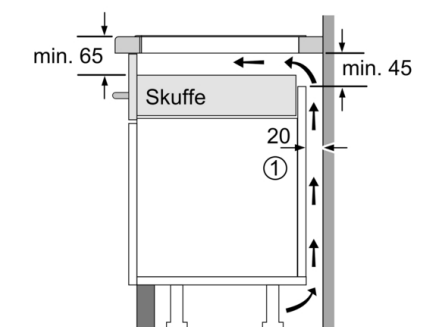

Teknisk data

Produktfamilie : Kogesektion glaskeramik
Installation : Indbygning
Energiinput : El
Samlet antal indstillinger, som kan anvendes på samme tid : 4
Bredde på produktet : 572 mm
Produktmål (HxBxD) : 56 x 572 x 512 mm
Dimension af pakket produkt : 126 x 753 x 608 mm
Nettovægt : 11,1 kg
Bruttovægt : 13,3 kg
Restvarmeindikator : Separat
Placering af kontrolpanel : Front
Grundlæggende overflademateriale : Glaskeramik
Farve, overflade : Sort
Længde på elledning : 110 cm
EAN-kode : 4242005121724
Elementspænding : 220-240 V
Frekvens : 50; 60 Hz

Installation

- Dimensioner (HxBxD mm): 56 x 572 x 512
- Nødvendige nichemål til installation (HxBxD mm): 56 x 576 x 516
- Min. bordplade tykkelse: 16 mm
- Tilsluttet effekt: 7400 W
- PowerManagement funktion: begræns den maksimale effekt, hvis det er nødvendigt (afhænger af sikringsbeskyttelse ved elektrisk installation).
- Strømkabel: 1.1 m, Kabel medfølger
- Til installation i bordplader af sten, granit eller syntetiske materialer. Andre materialer på bordpladen kræver en egnethedskontrol med producenten af bordpladen.

Serie 4, Induktionskogeplade, 60 cm, planmontering PIE601BB5E

① Udluftningsspalten skal være fastlagt

Mål i mm

Mål i mm

Mål i mm

① Der skal tages højde for udluftningsåbning.

Mål i mm

① Udluftningsspalten skal være fastlagt

Mål i mm

① Udluftningsspalten skal være fastlagt.

Mål i mm