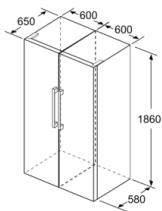

Serie 8, Køleskab, 186 x 60 cm, Stål med EasyClean KSF36PIDP

	a	b	c	d	e	f
KSW36, GSD36	187					
KSV36, KSF36, GSN36, GSV36	186					
KSV33, GSN33, GSV33	176	60	65	58	60	119.5
KSV29, GSN29, GSV29	161					
GSV24	146					
GSN51	161					
GSN54	176	70	78	70	70	142
GSN58	191					

1. **a** Højde
   b Bredde
   c Dybde ved lukket låge uden greb og uden afstandsstykke
   d Skabets dybde uden afstandsstykke
   e Bredde ved åbnet låge uden greb
   f Dybde ved åbnet låge uden greb og uden afstandsstykke

Mål i cm

Mål i mm

Mål i mm