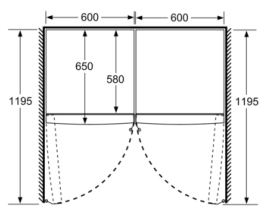

Serie 8, Køleskab, 186 x 60 cm, Stål med EasyClean KSF36PIDP

	a	b	c	d	e	f
KSW36, GSD36	187					
KSV36, KSF36, GSN36, GSV36	186					
KSV33, GSN33, GSV33	176	60	65	58	60	119.5
KSV29, GSN29, GSV29	161					
GSV24	146					
GSN51	161					
GSN54	176	70	78	70	70	142
GSN58	191					

1. **a** Højde
   b Bredde
   c Dybde ved lukket låge uden greb og uden afstandsstykke
   d Skabets dybde uden afstandsstykke
   e Bredde ved åbnet låge uden greb
   f Dybde ved åbnet låge uden greb og uden afstandsstykke

Mål i cm

Mål i mm

Mål i mm