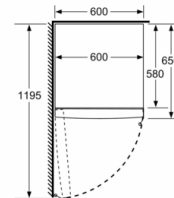

Mål

- Mål: H 186 x B 60 x D 65 cm

Teknisk information

- venstrehængt, vendbar
- Højdejusterbare fødder foran, hjul bagtil
- Døråbningsvinkel 90°, ingen vægafstand er nødvendigt

Serie 8, Køleskab, 186 x 60 cm, Stål med EasyClean KSF36PIDP

- a** Højde
b Bredde
c Dybde ved lukket låge uden greb og uden afstandsstykke
d Skabets dybde uden afstandsstykke
e Bredde ved åbnet låge uden greb
f Dybde ved åbnet låge uden greb og uden afstandsstykke

Mål i cm

Mål i mm

Mål i mm