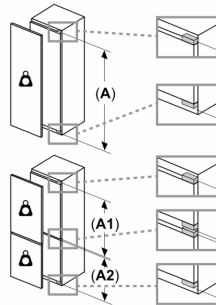

**Friskhedssystem**

- 2 MultiBoxes: gennemsigtige skuffer med bølget bund - perfekt til opbevaring af frugt og grønt

**Teknisk information**

- Højdejusterbare fødder foran
- højrehængt, vendbar

**Mål**

- Nichemål (H x B x D): 82.0 cm x 60.0 cm x 55.0 cm
- Mål: H 82 x B 60 x D 55 cm

**Serie 6, Køleskab til underbygning,  
82 x 60 cm, fladhængsel med  
dæmpet lukning (soft close)  
KUR15ADF0**

Mål i mm

Anbefalede spaltemål til flade hængsler

F	R	X
16-19	0-3	2,5
20	0-1	3
21	2-3	2,5
	0-1	3
22	2-3	2,5
	0	4
	1	3,5
	2-3	3

De anbefalede spaltemål i tabellen skal overholdes for at sikre, at apparatets dør kan åbnes uden kollision, og for at undgå at køkkenskabet bliver beskadiget.

Plads til elektrisk tilslutning i siden til højre eller venstre ved siden af apparatet.  
Be- og udluftning i sokkel.

Mål i mm

**Maksimal tilladt vægt af enhedsfront**

Montage af enhedsfronter, som overskrider den tilladte vægt, kan medføre skader og reduceret hængselfunktion

$\Delta$  Vægt

A: Højde af apparatdør inklusive hængsler i mm