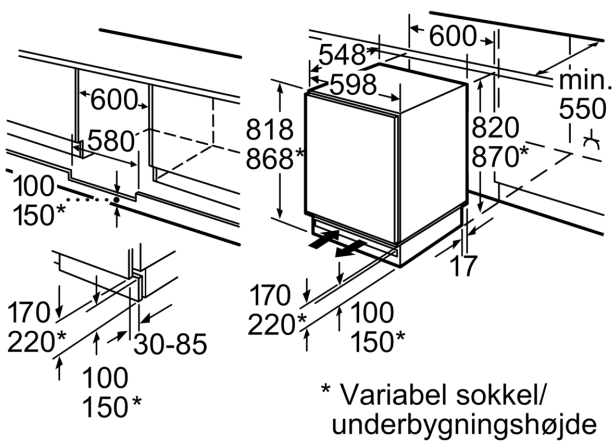

**Friskhedssystem**

- 2 MultiBoxes: gennemsigtige skuffer med bølget bund - perfekt til opbevaring af frugt og grønt

**Teknisk information**

- Højdejusterbare fødder foran
- højrehængt, vendbar

**Mål**

- Nichemål (H x B x D): 82.0 cm x 60.0 cm x 55.0 cm
- Mål: H 82 x B 60 x D 55 cm

**Serie 6, Køleskab til underbygning,  
82 x 60 cm, fladhængsel med  
dæmpet lukning (soft close)  
KUR15ADF0**

Mål i mm

Anbefalede spaltemål til flade hængsler

F	R	X
16-19	0-3	2,5
20	0-1	3
21	2-3	2,5
	0-1	3
22	2-3	2,5
	0	4
	1	3,5
	2-3	3

De anbefalede spaltemål i tabellen skal overholdes for at sikre, at apparatets dør kan åbnes uden kollision, og for at undgå at køkkenskabet bliver beskadiget.

Plads til elektrisk tilslutning i siden til højre eller venstre ved siden af apparatet.  
Be- og udluftning i sokkel.

Mål i mm

**Maksimal tilladt vægt af enhedsfront**

Montage af enhedsfronter, som overskrider den tilladte vægt, kan medføre skader og reduceret hængselfunktion

$\Delta$  Vægt

A: Højde af apparatdør inklusive hængsler i mm