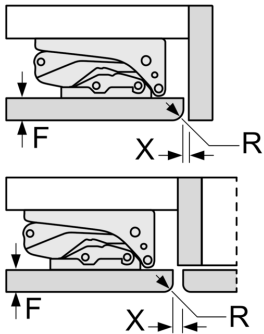

**Friskhedssystem**

- 2 MultiBoxes: gennemsigtige skuffer med bølget bund - perfekt til opbevaring af frugt og grønt

**Teknisk information**

- Højdejusterbare fødder foran
- højrehængt, vendbar

**Mål**

- Nichemål (H x B x D): 82.0 cm x 60.0 cm x 55.0 cm
- Mål: H 82 x B 60 x D 55 cm

**Serie 6, Køleskab til underbygning,  
82 x 60 cm, fladhængsel med  
dæmpet lukning (soft close)  
KUR15ADF0**

Mål i mm

Anbefalede spaltemål til flade hængsler

F	R	X
16-19	0-3	2,5
20	0-1	3
21	2-3	2,5
	0-1	3
22	2-3	2,5
	0	4
	1	3,5
	2-3	3

De anbefalede spaltemål i tabellen skal overholdes for at sikre, at apparatets dør kan åbnes uden kollision, og for at undgå at køkkenskabet bliver beskadiget.

Plads til elektrisk tilslutning i siden til højre eller venstre ved siden af apparatet.  
Be- og udluftning i sokkel.