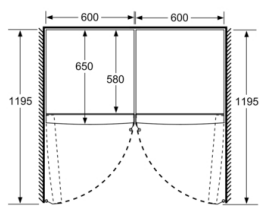

Friskhedssystem

- 1 VitaFresh skuffe med fugtighedsregulering: holder frugt og grønt frisk og vitaminrig i længere tid.

Mål

- Mål: H 186 x B 60 x D 65 cm

Teknisk information

- venstrehængt, vendbar
- Højdejusterbare fødder foran, hjul bagtil
- Døråbningsvinkel 90°, ingen vægafstand er nødvendigt

Serie 4, Køleskab, 186 x 60 cm, Stål-look KSV36VLDP

	a	b	c	d	e	f
KSW36, GSD36	187					
KSV36, KSF36, GSN36, GSV36	186					
KSV33, GSN33, GSV33	176	60	65	58	60	119.5
KSV29, GSN29, GSV29	161					
GSV24	146					
GSN51	161					
GSN54	176	70	78	70	70	142
GSN58	191					

- a** Højde
b Bredde
c Dybde ved lukket låge uden greb og uden afstandsstykke
d Skabets dybde uden afstandsstykke
e Bredde ved åbnet låge uden greb
f Dybde ved åbnet låge uden greb og uden afstandsstykke

Mål i cm

Mål i mm

Mål i mm