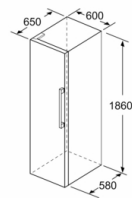

Serie 4, Køleskab, 186 x 60 cm, Stål-look KSV36VLDP

	a	b	c	d	e	f
KSW36, GSD36	187					
KSV36, KSF36, GSN36, GSV36	186					
KSV33, GSN33, GSV33	176	60	65	58	60	119.5
KSV29, GSN29, GSV29	161					
GSV24	146					
GSN51	161					
GSN54	176	70	78	70	70	142
GSN58	191					

1. **a** Højde
   b Bredde
   c Dybde ved lukket låge uden greb og uden afstandsstykke
   d Skabets dybde uden afstandsstykke
   e Bredde ved åbnet låge uden greb
   f Dybde ved åbnet låge uden greb og uden afstandsstykke

Mål i cm

Mål i mm