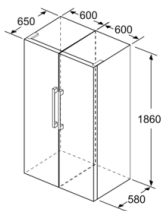

Friskhedssystem

- 1 VitaFresh skuffe med fugtighedsregulering: holder frugt og grønt frisk og vitaminrig i længere tid.

Mål

- Mål: H 186 x B 60 x D 65 cm

Teknisk information

- venstrehængt, vendbar
- Højdejusterbare fødder foran, hjul bagtil
- Døråbningsvinkel 90°, ingen vægafstand er nødvendigt

Serie 4, Køleskab, 186 x 60 cm, Stål-look KSV36VLDP

	a	b	c	d	e	f
KSW36, GSD36	187					
KSV36, KSF36, GSN36, GSV36	186					
KSV33, GSN33, GSV33	176	60	65	58	60	119.5
KSV29, GSN29, GSV29	161					
GSV24	146					
GSN51	161					
GSN54	176	70	78	70	70	142
GSN58	191					

- a** Højde
b Bredde
c Dybde ved lukket låge uden greb og uden afstandsstykke
d Skabets dybde uden afstandsstykke
e Bredde ved åbnet låge uden greb
f Dybde ved åbnet låge uden greb og uden afstandsstykke

Mål i cm

Mål i mm

Mål i mm