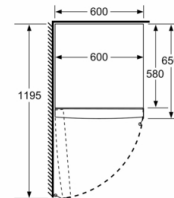

Friskhedssystem

- 1 VitaFresh skuffe med fugtighedsregulering: holder frugt og grønt frisk og vitaminrig i længere tid.

Mål

- Mål: H 186 x B 60 x D 65 cm

Teknisk information

- venstrehængt, vendbar
- Højdejusterbare fødder foran, hjul bagtil
- Døråbningsvinkel 90°, ingen vægafstand er nødvendigt

Serie 4, Køleskab, 186 x 60 cm, Stål-look KSV36VLDP

	a	b	c	d	e	f
KSW36, GSD36	187					
KSV36, KSF36, GSN36, GSV36	186					
KSV33, GSN33, GSV33	176	60	65	58	60	119.5
KSV29, GSN29, GSV29	161					
GSV24	146					
GSN51	161					
GSN54	176	70	78	70	70	142
GSN58	191					

- a** Højde
b Bredde
c Dybde ved lukket låge uden greb og uden afstandsstykke
d Skabets dybde uden afstandsstykke
e Bredde ved åbnet låge uden greb
f Dybde ved åbnet låge uden greb og uden afstandsstykke

Mål i cm

Mål i mm

Mål i mm