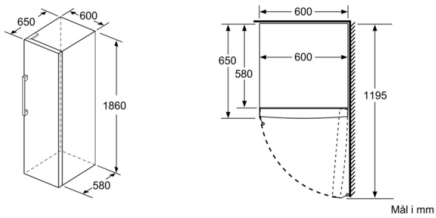

Mål

- Mål: H 186 x B 60 x D 65 cm

Teknisk information

- højrehængt, vendbar
- Højdejusterbare fødder foran, hjul bagtil
- Døråbningsvinkel 90°, ingen vægafstand er nødvendigt
- Transporthåndtag

Tilbehør:

- 2 x Fryseelement

Serie 6, Fryseskab, 186 x 60 cm, Stål med EasyClean GSN36AIEP

	a	b	c	d	e	f
KSW36, GSD36	187					
KSV36, KSF36, GSN36, GSV36	186					
KSV33, GSN33, GSV33	176	60	65	58	60	119.5
KSV29, GSN29, GSV29	161					
GSV24	146					
GSN61	161					
GSN64	176	70	78	70	70	142
GSN68	191					

a Højde
 b Bredde
 c Dybde ved lukket låge uden greb og uden afstandsstykke
 d Skabets dybde uden afstandsstykke
 e Bredde ved åbnet låge uden greb
 f Dybde ved åbnet låge uden greb og uden afstandsstykke

Mål i cm