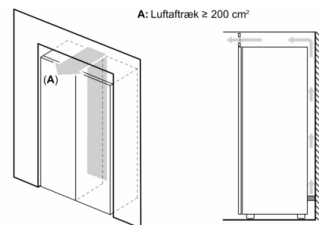

Serie 6, Fryseskab, 186 x 60 cm, Stål med EasyClean GSN36AIEP

	a	b	c	d	e	f
KSW36, GSD36	187					
KSV36, KSF36, GSN36, GSV36	186					
KSV33, GSN33, GSV33	176	60	65	58	60	119.5
KSV29, GSN29, GSV29	161					
GSV24	146					
GSN61	161					
GSN64	176	70	78	70	70	142
GSN68	191					

a Højde
b Bredde
c Dybde ved lukket låge uden greb og uden afstandsstykke
d Skabets dybde uden afstandsstykke
e Bredde ved åbnet låge uden greb
f Dybde ved åbnet låge uden greb og uden afstandsstykke

Mål i cm