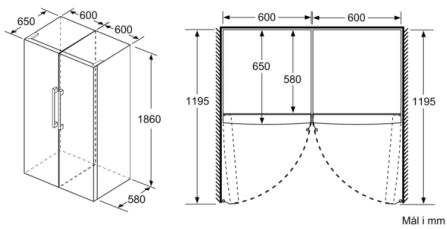

Serie 6, Fryseskab, 186 x 60 cm, Stål med EasyClean GSN36AIEP

	a	b	c	d	e	f
KSW36, GSD36	187					
KSV36, KSF36, GSN36, GSV36	186					
KSV33, GSN33, GSV33	176	60	65	58	60	119.5
KSV29, GSN29, GSV29	161					
GSV24	146					
GSN61	161					
GSN64	176	70	78	70	70	142
GSN68	191					

a Højde
b Bredde
c Dybde ved lukket låge uden greb og uden afstandsstykke
d Skabets dybde uden afstandsstykke
e Bredde ved åbnet låge uden greb
f Dybde ved åbnet låge uden greb og uden afstandsstykke

Mål i cm