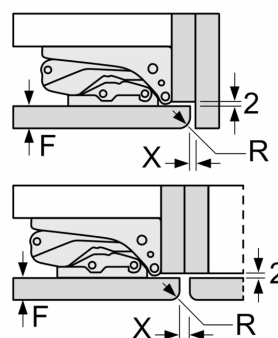

Mål

- Mål: H 177 x B 56 x D 55 cm
- Nichemål (H x B x D): 177.5 cm x 56.0 cm x 55.0 cm

Teknisk information

- højrehængt, vendbar

**Serie 6, Integrerbart køle-/fryseskab,
177.2 x 55.8 cm, fladhængsel
KIS87AFE0**

Mål i mm

De angivne lågemål gælder for en lågefuge på 4 mm.

Mål i mm

Mål i mm
Anbefalede spaltemål til flade hængsler

F	R	X
16-19	0-3	2,5
20	0-1	3
	2-3	2,5
21	0-1	3
	2-3	2,5
22	0	4
	1	3,5
	2-3	3

De anbefalede spaltemål i tabellen skal overholdes for at sikre, at apparatets dør kan åbnes uden kollision, og for at undgå at køkkenskabet bliver beskadiget.