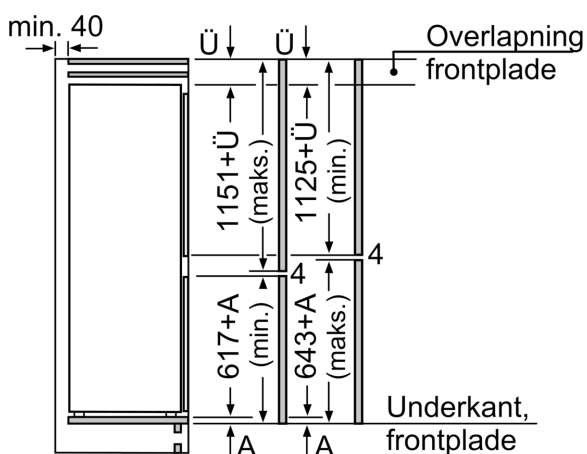

Mål

- Mål: H 177 x B 56 x D 55 cm
- Nichemål (H x B x D): 177.5 cm x 56.0 cm x 55.0 cm

Teknisk information

- højrehængt, vendbar

**Serie 6, Integrerbart køle-/fryseskab,
177.2 x 55.8 cm, fladhængsel
KIS87AFE0**

Mål i mm

De angivne lågemål gælder for en lågefuge på 4 mm.

Mål i mm

Mål i mm
Anbefalede spaltemål til flade hængsler

F	R	X
16-19	0-3	2,5
20	0-1	3
	2-3	2,5
21	0-1	3
	2-3	2,5
22	0	4
	1	3,5
	2-3	3

De anbefalede spaltemål i tabellen skal overholdes for at sikre, at apparatets dør kan åbnes uden kollision, og for at undgå at køkkenskabet bliver beskadiget.