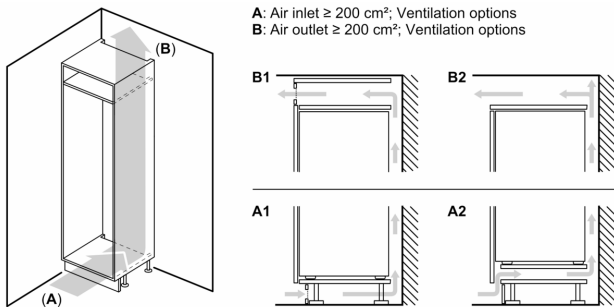

Teknisk data

Energiklasse:	E
Gennemsnitligt, årligt energiforbrug i kilowatt-timer pr. år (kWh/år) 2017 kWh/årlig	207
Samlet volumen for frostrum:	63 l
Samlet volumen for kølerum:	209 l
Luftbåren, akustisk støjemission:	36 dB(A) re 1 pW
Luftbåren akustisk støjemissionsklasse:	C
Installation:	Indbygning
Mulighed for deklade:	Ikke muligt
Højde:	1772 mm
Bredde:	558 mm
Dybde på produkt:	545 mm
Nichemål ved indbygning (H x B x D):	1775.0 x 560 x 550 mm
Nettovægt:	64.1 kg
Effekt:	90 W
Strømstyrke:	10 A
Dørhængsling:	Højrehængt, vendbar
Elementspænding:	220-240 V
Frekvens:	50 Hz
Længde på elledning:	230.0 cm
Antal kompressorer:	1
Antal uafhængige kølesystemer:	2
Indvendig ventilator køleafsnit:	Nej
Vendbar dør:	Ja
Antal justerbare hylder i køleafsnit:	4
Hylder til flasker:	Nej
Frostfrit system:	Nej
Type af installation:	Fuldt integrerbart

Køleafdeling

- 5 hylder af sikkerhedsglas (4 højdejusterbare), udtrækkelig hylde af sikkerhedsglas, 1 x VarioShelf delbar hylde, der kan skubbes bagud, afsætningsflade
- 5 dørhylder, deraf smør-/ostefag til mejeriprodukter

Friskhedssystem

- 1 VitaFresh plus skuffe med fugtighedsregulering: holder frugt og grønt frisk op til dobbelt så lang tid.

Fryser

- LowFrost - hurtig og nem afrimning
- VarioZone, flytbare hylder i sikkerhedsglas giver ekstra plads
- 2 transparente fryseskuffer, inkl. 1 BigBox

Mål

- Mål: H 177 x B 56 x D 55 cm
- Nichemål (H x B x D): 177.5 cm x 56.0 cm x 55.0 cm

Teknisk information

- højrehængt, vendbar

**Serie 6, Integrerbart køle-/fryseskab,
177.2 x 55.8 cm, fladhængsel
KIS87AFE0**