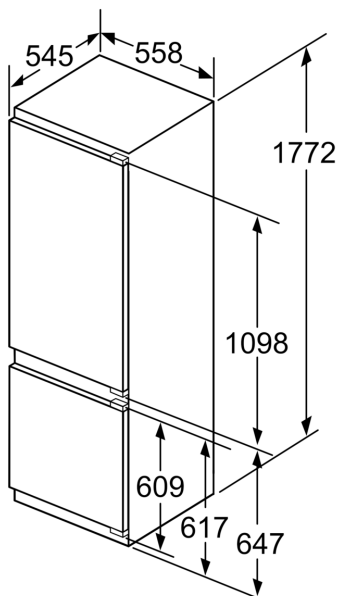

Mål

- Mål: H 177 x B 56 x D 55 cm
- Nichemål (H x B x D): 177.5 cm x 56.0 cm x 55.0 cm

Teknisk information

- højrehængt, vendbar

**Serie 6, Integrerbart køle-/fryseskab,
177.2 x 55.8 cm, fladhængsel
KIS87AFE0**

Mål i mm

De angivne lågemål gælder for en lågefuge på 4 mm.

Mål i mm

Mål i mm
Anbefalede spaltemål til flade hængsler

F	R	X
16-19	0-3	2,5
20	0-1	3
	2-3	2,5
21	0-1	3
	2-3	2,5
22	0	4
	1	3,5
	2-3	3

De anbefalede spaltemål i tabellen skal overholdes for at sikre, at apparatets dør kan åbnes uden kollision, og for at undgå at køkkenskabet bliver beskadiget.