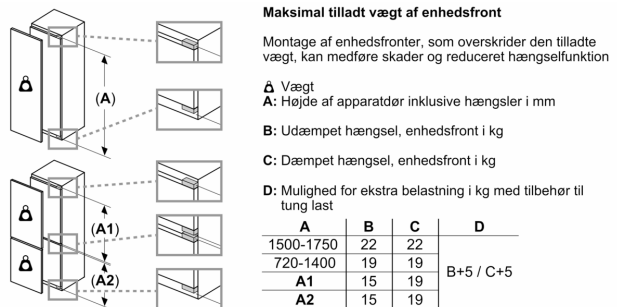

Mål

- Mål: H 177 x B 56 x D 55 cm
- Nichemål (H x B x D): 177.5 cm x 56.0 cm x 55.0 cm

Teknisk information

- højrehængt, vendbar

**Serie 6, Integrerbart køle-/fryseskab,
177.2 x 55.8 cm, fladhængsel
KIS87AFE0**