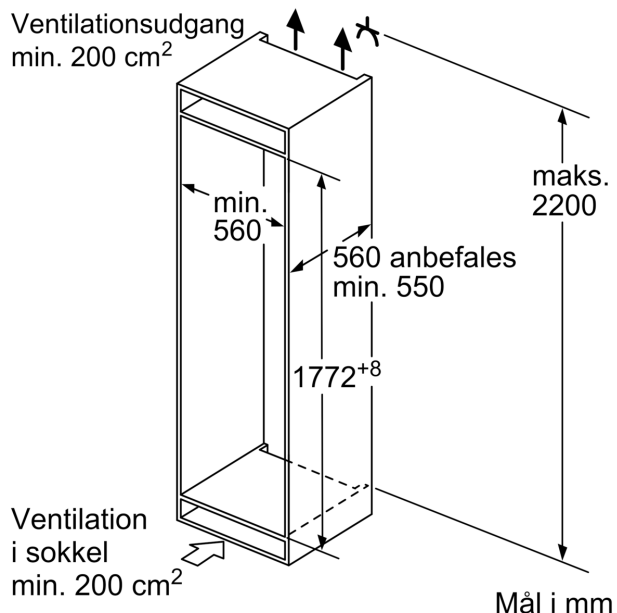

Teknisk data

Energiklasse:	E
Gennemsnitligt, årligt energiforbrug i kilowatt-timer pr. år (kWh/år) 2017 kWh/årlig	207
Samlet volumen for frostrum:	63 l
Samlet volumen for kølerum:	209 l
Luftbåren, akustisk støjemission:	36 dB(A) re 1 pW
Luftbåren akustisk støjemissionsklasse:	C
Installation:	Indbygning
Mulighed for deklade:	Ikke muligt
Højde:	1772 mm
Bredde:	558 mm
Dybde på produkt:	545 mm
Nichemål ved indbygning (H x B x D):	1775.0 x 560 x 550 mm
Nettovægt:	64.1 kg
Effekt:	90 W
Strømstyrke:	10 A
Dørhængsling:	Højrehængt, vendbar
Elementspænding:	220-240 V
Frekvens:	50 Hz
Længde på elledning:	230.0 cm
Antal kompressorer:	1
Antal uafhængige kølesystemer:	2
Indvendig ventilator køleafsnit:	Nej
Vendbar dør:	Ja
Antal justerbare hylder i køleafsnit:	4
Hylder til flasker:	Nej
Frostfrit system:	Nej
Type af installation:	Fuldt integrerbart

Køleafdeling

- 5 hylder af sikkerhedsglas (4 højdejusterbare), udtrækkelig hylde af sikkerhedsglas, 1 x VarioShelf delbar hylde, der kan skubbes bagud, afsætningsflade
- 5 dørhylder, deraf smør-/ostefag til mejeriprodukter

Mål

- Mål: H 177 x B 56 x D 55 cm
- Nichemål (H x B x D): 177.5 cm x 56.0 cm x 55.0 cm

Teknisk information

- højrehængt, vendbar

**Serie 6, Integrerbart køle-/fryseskab,
177.2 x 55.8 cm, fladhængsel
KIS87AFE0**

Mål i mm

De angivne lågemål gælder for en lågefuge på 4 mm.

Mål i mm

Mål i mm
Anbefalede spaltemål til flade hængsler

F	R	X
16-19	0-3	2,5
20	0-1	3
	2-3	2,5
21	0-1	3
	2-3	2,5
22	0	4
	1	3,5
	2-3	3

De anbefalede spaltemål i tabellen skal overholdes for at sikre, at apparatets dør kan åbnes uden kollision, og for at undgå at køkkenskabet bliver beskadiget.