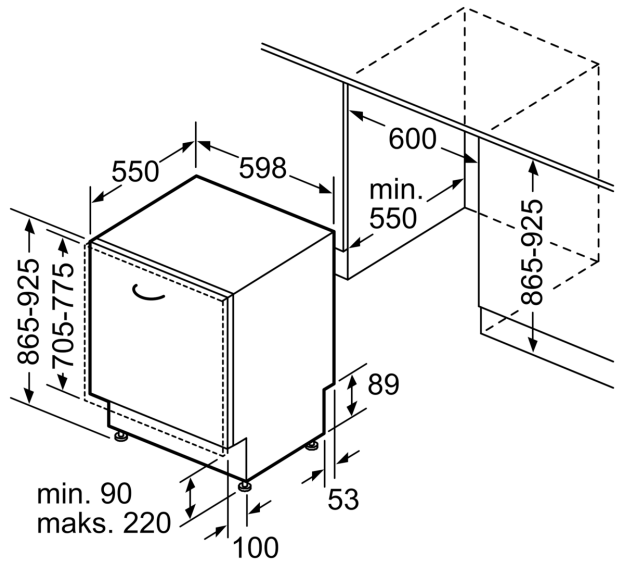

**Serie 4, Fuldt integrerbar
opvaskemaskine, 60 cm, XXL
SBV4HAX48E**

Mål i mm

⌘ Stikdåse
( ) Værdier med forlængersæt

Mål i mm